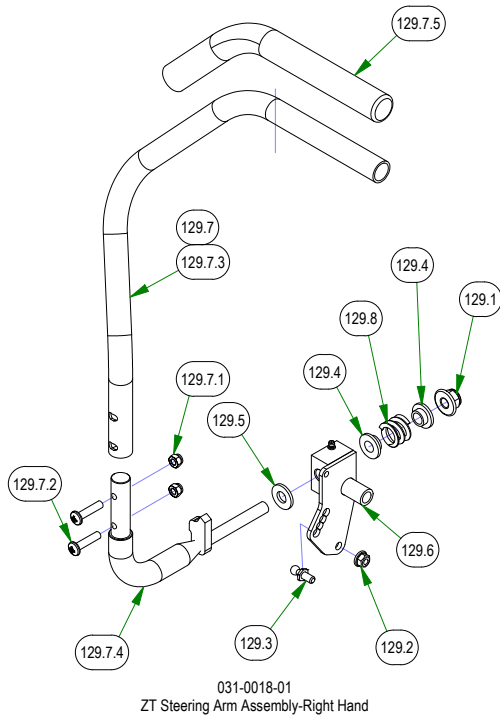

BAD BOY MOWERS

PARTS SECTION: DRIVE ARM SUB ASSEMBLIES

Parts List				Parts List			
ITEM	QTY	PART NUMBER	DESCRIPTION	ITEM	QTY	PART NUMBER	DESCRIPTION
127	1	031-0017-01	ZT Steering Arm Assembly, Left Hand	129.5	1	019-8054-00	.505 Nylon Spacer
127.1	1	013-8050-00	1/2-13 Nylon Flange Nut	129.6	1	031-0018-98	2017 Drive Lever Housing - Right
127.2	1	013-9002-00	5/16" Flange Nut	129.7	1	031-8851-70	ZT Steering Arm-Right
127.3	1	018-2050-00	10mm Damper Ball Stud-Steering	129.7.1	2	013-8047-00	5/16-18 NYL INS L/N ZC
127.4	2	019-8027-00	.515 ID Nylon Shoulder Washer	129.7.2	2	018-2020-18	5/16-18 x 1 3/8" Futton Head Torx Drive Bolt
127.5	1	019-8054-00	.505 Nylon Spacer	129.7.3	1	031-8851-02	ZT Direction Steering Arm (Right)
127.6	1	031-0017-98	2017 Drive Lever Housing - Left	129.7.4	1	031-9025-70	Steering Arm Elbow (Right)
127.7	1	031-8850-70	ZT Steering Arm-Left	129.7.5	1	069-4010-00	Rubber Grip
127.7.1	2	013-8047-00	5/16-18 NYL INS L/N ZC	129.8	1	034-8025-00	Drive Lever Spring
127.7.2	2	018-2020-18	5/16-18 x 1 3/8" Futton Head Torx Drive Bolt	144	1	035-5450-00	Push Rod-Right
127.7.3	1	031-8850-02	ZT Direction Steering Arm (Left)	144.1	2	013-6051-00	3/8" Fine Threaded Jam Nut
127.7.4	1	031-9020-70	Steering Arm Elbow (Left)	144.2	1	035-5450-01	Push Rod - Right (Rod Only)
127.7.5	1	069-4010-00	Rubber Grip	144.3	1	048-3000-00	Spherical Rod End - Outlaw
127.8	1	034-8025-00	Drive Lever Spring	144.4	1	099-2009-00	Quick Release Ball Joint
129	1	031-0018-01	ZT Steering Arm Assembly-Right Hand	145	1	035-5451-00	Push Rod-Left
129.1	1	013-8050-00	1/2-13 Nylon Flange Nut	145.1	2	013-6051-00	3/8" Fine Threaded Jam Nut
129.2	1	013-9002-00	5/16" Flange Nut	145.2	1	035-5451-01	Push Rod LH (Rod Only)
129.3	1	018-2050-00	10mm Damper Ball Stud-Steering	145.3	1	048-3000-00	Spherical Rod End - Outlaw
129.4	2	019-8027-00	.515 ID Nylon Shoulder Washer	145.4	1	099-2009-00	Quick Release Ball Joint