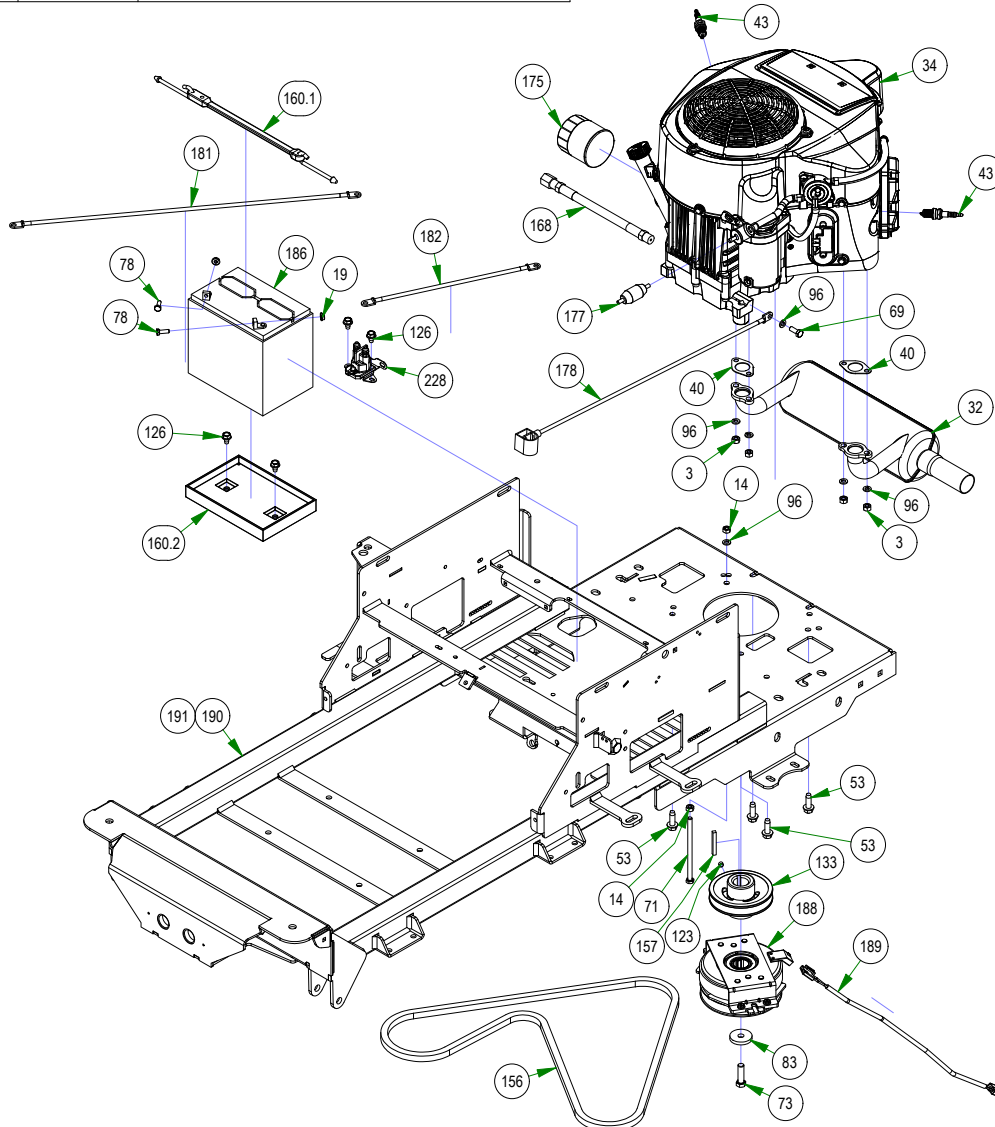

Parts List				Parts List			
ITEM	QTY	PART NUMBER	DESCRIPTION	ITEM	QTY	PART NUMBER	DESCRIPTION
3	4	013-0075-00	M8-1.25 DIN 934 HEX NUT (CL.8) ZINC	156	1	041-6400-00	Pump Belt
14	2	013-8043-00	5/16-18 HEX NUT ZINC	157	1	042-5020-00	1/4 X 2 SQ MACHINERY KEY 1018 STL PLAIN
19	2	013-9001-00	1/4-20 HEX SERRATED FLANGE NUT HARD/ZINC	160	1	043-8930-98	2023 Battery Hold Down Assembly Strap
32	1	015-0052-00	Kawasaki Muffler 1251	160.1	1	043-8930-00	2023 Rubber Battery Hold Down Strap
34	1	015-0090-00	FR 730V-S16 Kawasaki Engine 1.125" shaft-ZT	160.2	1	043-8931-00	Battery Tray
40	2	015-2709-00	Exhaust Gasket	168	1	051-5404-00	Oil drain Hose
43	2	015-8001-00	Spark Plug - Kawasaki	175	1	063-2096-00	22-26 Kaw Oil Filter FR Engine
53	4	018-1075-00	3/8-16 X 1-1/8 HEX WASHER UNSLOT SERRATED (TRI-LOB) TRS ZINC YELLOW	177	1	063-6000-00	Universal Inline Fuel Filter
69	1	018-5321-00	M8-1.25 X 20MM DIN 933 HEX TAP BOLT (CL 8.8) ZINC	178	1	064-0030-00	24 inch Black Cable - MZ/ZT
71	1	018-5350-00	5/16-18 X 5-1/2 HEX CAP SCREW (GR.5) ZINC	181	1	064-5300-00	24" Red Battery Cable
73	1	018-5450-21	7/16-20 X 1-1/2 HEX CAP SCREW (GR.8) w/ Patch	182	1	064-5301-00	12 in red battery cable
78	2	018-8052-00	1/4-20 X 3/4 HEX CAP SCREW (GR.5) ZINC	186	1	068-8049-00	SP-35 Battery
83	1	019-0010-00	CLUTCH WASHER	188	1	070-0056-00	Clutch
96	6	019-8051-00	5/16 SPLIT LOCKWASHER ZINC	189	1	070-2000-00	Clutch Pigtail
123	1	030-0050-00	5/16-24 X 1/4 SOCKET SET SCREW (CUP PT) PLAIN	190	1	070-2302-00	2023 ZT Elite Frame- Painted
126	4	030-7044-00	5/16-18 X 1/2 HWH unslot (F) tcs zinc	191	1	070-2302-23	2023 ZT Elite Frame- Painted
133	1	033-5035-00	4 3/4 Motor Pulley	228	1	108-0001-00	Solenoid