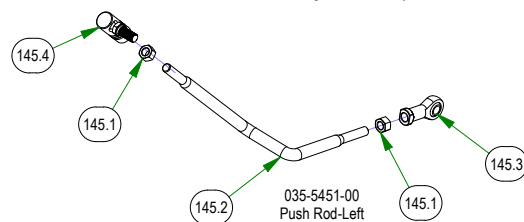

BAD BOY MOWERS

PARTS SECTION: DRIVE ARM SUB ASSEMBLIES

Parts List				Parts List			
ITEM	QTY	PART NUMBER	DESCRIPTION	ITEM	QTY	PART NUMBER	DESCRIPTION
127	1	031-0017-01	ZT Steering Arm Assembly, Left Hand	129.5	1	019-8054-00	.505 Nylon Spacer
127.1	1	013-8050-00	1/2-13 Nylon Flange Nut	129.6	1	031-0018-98	2017 Drive Lever Housing - Right
127.2	1	013-9002-00	5/16" Flange Nut	129.7	1	031-8851-70	ZT Steering Arm-Right
127.3	1	018-2050-00	10mm Damper Ball Stud-Steering	129.7.1	2	013-8047-00	5/16-18 NYL INS L/N ZC
127.4	2	019-8027-00	.515 ID Nylon Shoulder Washer	129.7.2	2	018-2020-18	5/16-18 x 1 3/8" Futton Head Torx Drive Bolt
127.5	1	019-8054-00	.505 Nylon Spacer	129.7.3	1	031-8851-02	ZT Direction Steering Arm (Right)
127.6	1	031-0017-98	2017 Drive Lever Housing - Left	129.7.4	1	031-9025-70	Steering Arm Elbow (Right)
127.7	1	031-8850-70	ZT Steering Arm-Left	129.7.5	1	069-4010-00	Rubber Grip
127.7.1	2	013-8047-00	5/16-18 NYL INS L/N ZC	129.8	1	034-8025-00	Drive Lever Spring
127.7.2	2	018-2020-18	5/16-18 x 1 3/8" Futton Head Torx Drive Bolt	144	1	035-5450-00	Push Rod-Right
127.7.3	1	031-8850-02	ZT Direction Steering Arm (Left)	144.1	2	013-6051-00	3/8" Fine Threaded Jam Nut
127.7.4	1	031-9020-70	Steering Arm Elbow (Left)	144.2	1	035-5450-01	Push Rod - Right (Rod Only)
127.7.5	1	069-4010-00	Rubber Grip	144.3	1	048-3000-00	Spherical Rod End - Outlaw
127.8	1	034-8025-00	Drive Lever Spring	144.4	1	099-2009-00	Quick Release Ball Joint
129	1	031-0018-01	ZT Steering Arm Assembly-Right Hand	145	1	035-5451-00	Push Rod-Left
129.1	1	013-8050-00	1/2-13 Nylon Flange Nut	145.1	2	013-6051-00	3/8" Fine Threaded Jam Nut
129.2	1	013-9002-00	5/16" Flange Nut	145.2	1	035-5451-01	Push Rod LH (Rod Only)
129.3	1	018-2050-00	10mm Damper Ball Stud-Steering	145.3	1	048-3000-00	Spherical Rod End - Outlaw
129.4	2	019-8027-00	.515 ID Nylon Shoulder Washer	145.4	1	099-2009-00	Quick Release Ball Joint