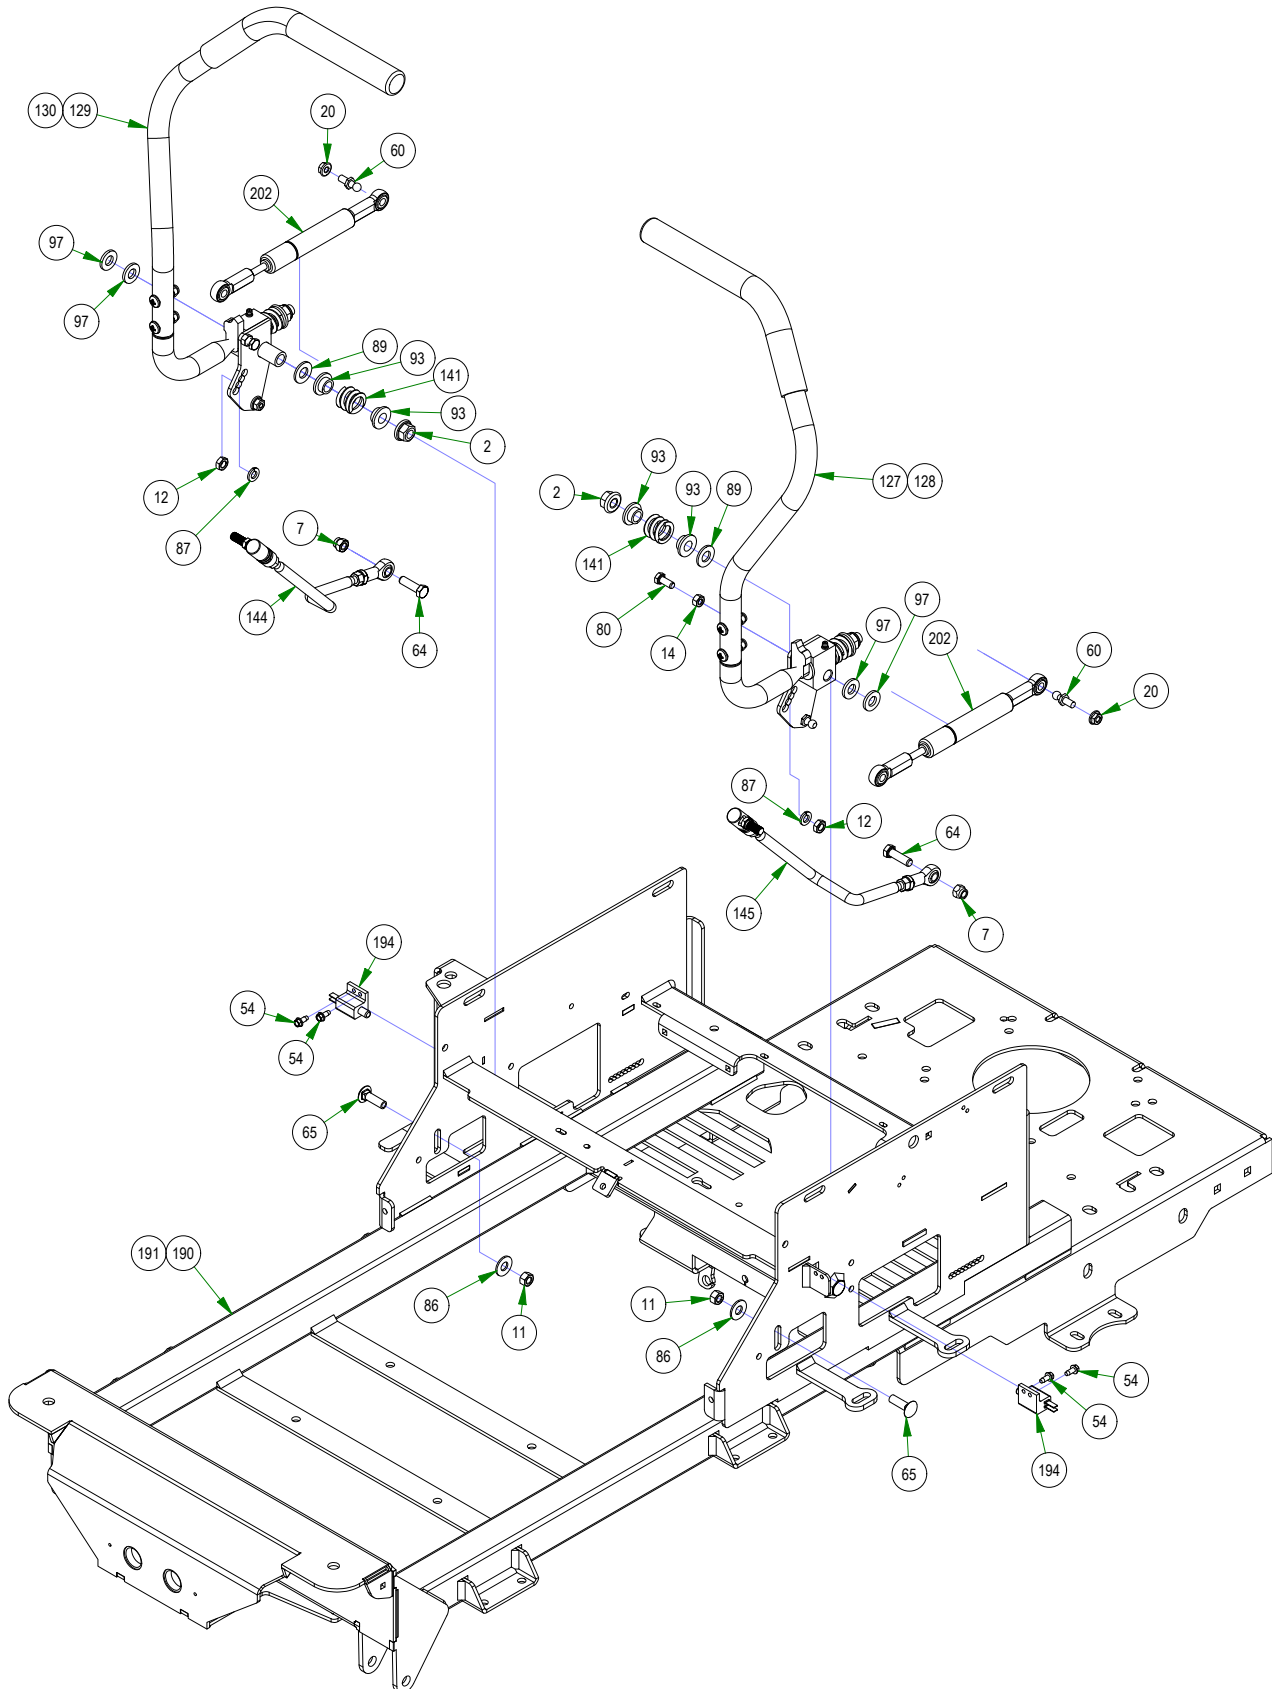

BAD BOY MOWERS

PARTS SECTION: DRIVE ARMS

PARTS SECTION: DRIVE ARMS

Parts List				Parts List			
ITEM	QTY	PART NUMBER	DESCRIPTION	ITEM	QTY	PART NUMBER	DESCRIPTION
2	2	013-0010-00	1/2-13 HEX FLANGE AUTO OVAL LOCKNUT (GR.F) ZINC/WAX	93	4	019-8027-00	.525 ID SHOULDER WASHER NYLON
7	2	013-5041-00	3/8-16 NYLON INSERT LOCKNUT ZINC	97	4	019-8054-00	.505 ID X 1.000 OD X .125 THICK FLAT WASHER NYLON
11	2	013-6014-00	3/8-16 HEX NUT ZINC	127	1	031-0017-01	ZT Steering Arm Assembly, Left Hand
12	2	013-6051-00	3/8-24 HEX NUT ZINC YELLOW	128	1	031-0017-23	ZT Steering Arm Assembly, Left Hand
14	2	013-8043-00	5/16-18 HEX NUT ZINC	129	1	031-0018-01	ZT Steering Arm Assembly-Right Hand
20	2	013-9002-00	5/16-18 HEX SERRATED FLANGE NUT HARD/ZINC	130	1	031-0018-23	ZT Steering Arm Assembly-Right Hand
54	4	018-1080-00	12-24 X 1/2 HEX WASHER UNLSOT F TCS ZINC	141	2	034-8025-00	Drive Lever Spring
60	2	018-2055-00	10mm Damper Ball Stud-XP Linkage	144	1	035-5450-00	Push Rod-Right
64	2	018-5040-00	3/8-16 X 1-1/4 HEX CAP SCREW (GR.5) ZINC	145	1	035-5451-00	Push Rod-Left
65	2	018-5043-00	3/8-16 X 1-1/4 CARRIAGE BOLT ZINC	190	1	070-2302-00	2023 ZT Elite Frame- Painted
80	2	018-8063-00	5/16-18 X 3/4 HEX CAP SCREW (GR.5) ZINC	191	1	070-2302-23	2023 ZT Elite Frame- Painted
86	2	019-5029-00	3/8 FLAT WASHER USS (1" OD) ZINC	194	2	077-8073-00	Safety Switch
87	2	019-5037-00	3/8 SPLIT LOCKWASHER ZINC	202	2	087-0001-00	Steering Damper
89	2	019-5702-00	1/2 SAE FLAT WASHER (1-1/16" OD) GR.8 ZINC YELLOW