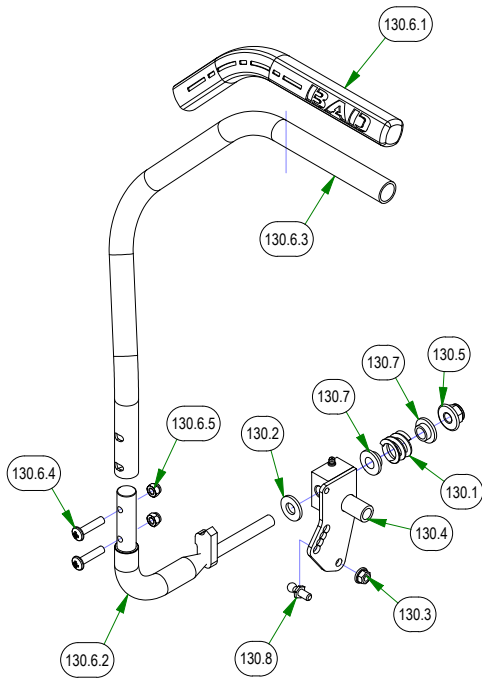

Parts List				Parts List			
ITEM	QTY	PART NUMBER	DESCRIPTION	ITEM	QTY	PART NUMBER	DESCRIPTION
128	1	031-0017-23	ZT Steering Arm Assembly, Left Hand	130	1	031-0018-23	ZT Steering Arm Assembly-Right Hand
128.1	1	034-8025-00	Drive Lever Spring	130.1	1	034-8025-00	Drive Lever Spring
128.2	1	019-8054-00	.505 Nylon Spacer	130.2	1	019-8054-00	.505 Nylon Spacer
128.3	1	013-9002-00	5/16" Flange Nut	130.3	1	013-9002-00	5/16" Flange Nut
128.4	1	031-0017-98	2017 Drive Lever Housing - Left	130.4	1	031-0018-98	2017 Drive Lever Housing - Right
128.5	1	013-8050-00	1/2-13 Nylon Flange Nut	130.5	1	013-8050-00	1/2-13 Nylon Flange Nut
128.6	1	031-8850-23	ZT Steering Arm-Left	130.6	1	031-8851-23	ZT Steering Arm-Right
128.6.1	1	031-9020-70	Steering Arm Elbow (Left)	130.6.1	1	069-4013-00	2023 Steering Grip
128.6.2	1	069-4013-00	2023 Steering Grip	130.6.2	1	031-9025-70	Steering Arm Elbow (Right)
128.6.3	1	031-8850-02	ZT Direction Steering Arm (Left)	130.6.3	1	031-8851-02	ZT Direction Steering Arm (Right)
128.6.4	2	018-2020-18	5/16-18 x 1 3/8" Futton Head Torx Drive Bolt	130.6.4	2	018-2020-18	5/16-18 x 1 3/8" Futton Head Torx Drive Bolt
128.6.5	2	013-8047-00	5/16-18 NYL INS L/N ZC	130.6.5	2	013-8047-00	5/16-18 NYL INS L/N ZC
128.7	2	019-8027-00	.515 ID Nylon Shoulder Washer	130.7	2	019-8027-00	.515 ID Nylon Shoulder Washer
128.8	1	018-2050-00	10mm Damper Ball Stud-Steering	130.8	1	018-2050-00	10mm Damper Ball Stud-Steering