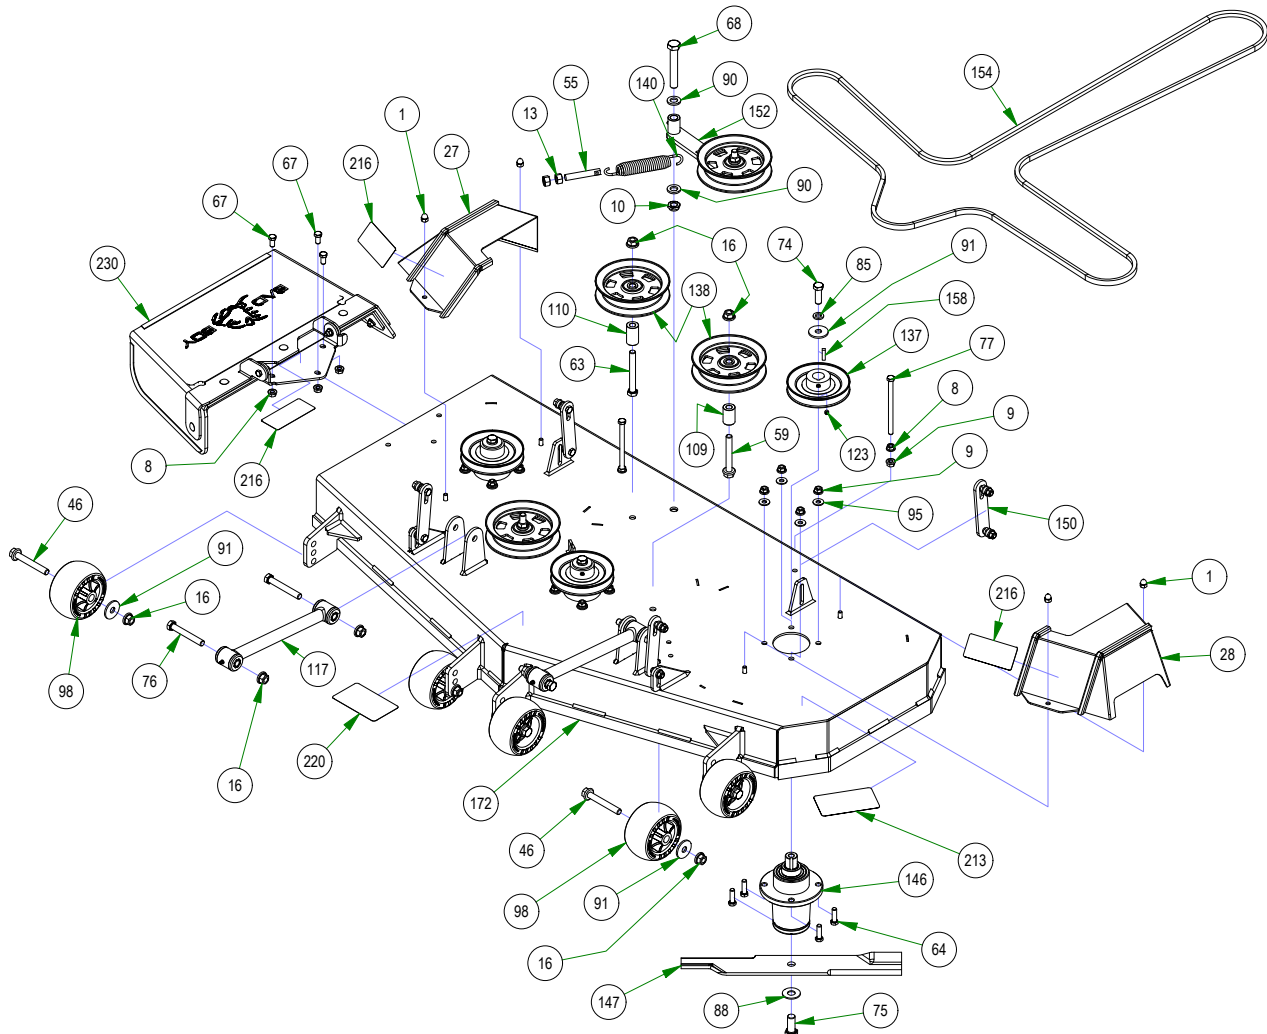

Parts List				Parts List			
ITEM	QTY	PART NUMBER	DESCRIPTION	ITEM	QTY	PART NUMBER	DESCRIPTION
1	4	013-0004-00	5/16-18 ACORN NUT HIGH-CROWN ZC	91	9	019-6020-00	1/2 BELLEVILLE WASHER (1-5/8 OD X .140 THK) ZINC
8	5	013-5201-00	3/8-16 HEX SERRATED FLANGE NUT HARD/ZINC	95	12	019-8044-00	5/16 USS FLAT WASHER (7/8 OD) ZINC
9	14	013-5202-00	3/8-16 NYLON INSERT FLANGE LOCKNUT (GR.F) ZINC	98	6	022-1000-00	Deck Wheel
10	1	013-5301-00	5/8-11 NYLON INSERT JAM LOCKNUT ZINC	109	2	025-5338-00	.502 ID X .750 OD X 1.500 Long Spacer
13	2	013-7018-00	1/2-13 HEX NUT ZINC	110	1	025-5339-00	1 3/4" Pulley Spacer
16	13	013-8050-00	1/2-13 NYLON INSERT FLANGE LOCKNUT ZINC	117	2	028-0004-22	Hybrid Turnbuckle/Deck Locator
27	1	014-5020-00	2021 Maverick 54"/60" RH Pulley Cover	123	3	030-0050-00	5/16-24 X 1/4 SOCKET SET SCREW (CUP PT) PLAIN
28	1	014-5021-00	2021 Maverick 54"/60" LH Pulley Cover	137	3	033-6006-00	5.25" Deck Spindle Pulley
46	6	018-0010-00	1/2-13 X 90MM HEX FLANGE BOLT W/SHOULDER (GR.8) ZINC	138	3	033-7201-25	5-3/4 Idler Pulley
55	1	018-2004-50	All Thread	140	1	034-2020-00	Deck Idler Spring
59	2	018-2018-00	1/2-13 X 3-1/2 HEX FLANGE BOLT (GR.8) ZINC	146	3	037-6015-50	Spindle Assembly
63	1	018-5019-00	1/2-13 X 4 HEX CAP SCREW (GR.8) ZINC YELLOW	147	3	038-0001-00	54" Fusion Blade for Z7/Mav/Outlaw/Revolt
64	12	018-5040-00	3/8-16 X 1-1/4 HEX CAP SCREW (GR.5) ZINC	150	4	039-2127-17	Deck Hanger Assembly
67	3	018-5250-00	3/8-16 X 3/4 HEX CAP SCREW (GR.5) ZINC	152	1	039-6945-17	2017 MZ/ZT Deck Idler Assembly
68	1	018-5311-00	5/8-11 X 4 HEX CAP SCREW (GR.8) ZINC YELLOW	154	1	041-1560-00	B155.75 Deck Belt
74	3	018-6019-00	1/2-20 X 1-1/2 HEX CAP SCREW (GR.5) ZINC	158	3	042-6030-00	1/4 X 1 SQ MACHINERY KEY 1018 STL PLN
75	3	018-6020-00	5/8-18 X 1-1/2 HEX CAP SCREW (GR.8) ZINC YELLOW	172	1	060-2314-00	2023 54" x 5" Deck
76	4	018-6054-00	1/2-13 X 3-1/2 HEX CAP SCREW (GR.5) ZINC	213	1	091-0904-18	2018 54" Deck Decal
77	2	018-7060-00	3/8-16 X 5-1/2 HEX CAP SCREW (GR.5) ZINC	216	3	091-3012-00	Danger Decal-Spindle/Discharge
85	3	019-5007-00	1/2 SPLIT LOCKWASHER (GR.8) ZINC/YELLOW	220	1	091-3309-00	Deck Belt Route Decal
88	3	019-5038-00	5/8 USS FLAT WASHER (1-3/4" OD) GR.8 ZINC YELLOW	230	1	210-6005-98	Discharge Chute Assembly
90	2	019-6017-00	.635 ID X 1.120 OD X .140 THICK FLAT WASHER NYLON