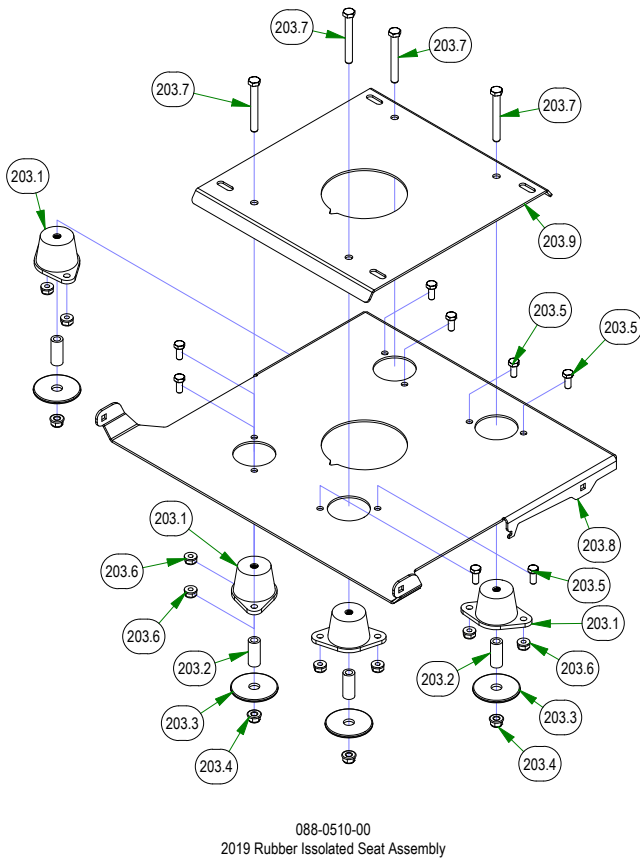

031-0018-23
ZT Steering Arm Assembly-Right Hand

031-0017-23
ZT Steering Arm Assembly, Left Hand

BAD BOY MOWERS

PARTS SECTION: LIMITED FRAME SUB ASSEMBLIES

Parts List				Parts List			
ITEM	QTY	PART NUMBER	DESCRIPTION	ITEM	QTY	PART NUMBER	DESCRIPTION
193	1	071-2400-00	ZT Limited Edition Seat	196.6	1	077-8076-00	Ignition Switch
193.1	1	071-5070-00	Seat Switch	196.7	1	083-4013-00	Tachometer
193.2	1	071-2400-01	Back Cover	196.8	1	079-3460-00	2014 ZT Control Panel
193.3	1	071-2400-02	Seat Cover	196.9	1	091-0400-00	ZT Limited Edition Control Decal
193.4	1	071-2400-03	Arm Rest	203	1	088-0510-00	2019 Rubber Issolated Seat Assembly
193.4.1	1	071-2400-04	Pair of Pads Only for 071-2400-00	203.1	4	032-0003-00	Vibration-Damping Mount 3/8"-16 Thread, 1.75"
193.5	1	071-2117-00	Seat Slide Stop	203.2	4	025-0027-00	2019 Outlaw Brake Handle Spacer .625 x 1.5
193.6	1	071-5067-01	Foam Back	203.3	4	032-4051-00	Snubbing Washer
193.7	1	071-5068-01	Foam Seat	203.4	4	013-5202-00	3/8" Nylock Flange Nut
196	1	079-3460-LE	2023 ZT Limited Control Panel Assembly	203.5	8	018-8063-00	5/16" x 3/4" Hex Bolt
196.1	2	013-5019-00	10-24 Nylon Insert Locknut Zinc Orange Nylon	203.6	8	013-8049-00	5/16-18 Nylon Flange Nut
196.2	1	018-1040-00	Light Plug	203.7	4	018-0064-00	3/8 x 3" Bolt
196.3	2	018-5200-00	10-24 X 5/8 BS Button Head Bolt	203.8	1	026-1017-00	2019 Maverick Rubber Issolated Seat Bottom
196.4	1	055-8020-00	Throttle Lever Assembly	203.9	1	026-1018-00	2019 Maverick Rubber Issolated Seat Top
196.5	1	056-8058-00	PTO Engager				