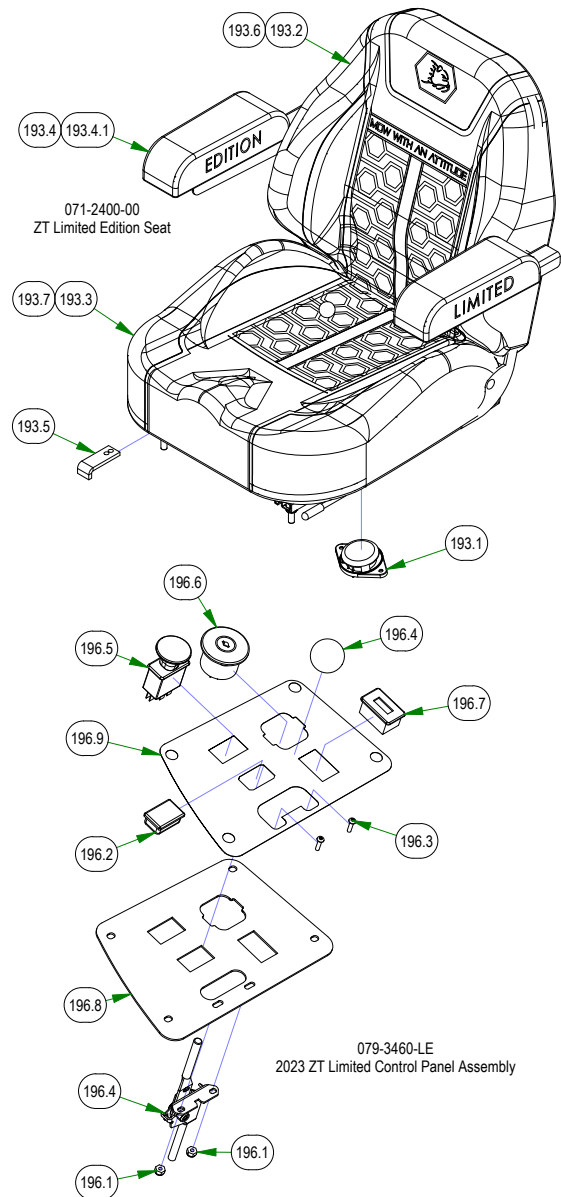

031-0018-23
ZT Steering Arm Assembly-Right Hand

031-0017-23
ZT Steering Arm Assembly, Left Hand

BAD BOY MOWERS

PARTS SECTION: LIMITED FRAME SUB ASSEMBLIES

Parts List				Parts List			
ITEM	QTY	PART NUMBER	DESCRIPTION	ITEM	QTY	PART NUMBER	DESCRIPTION
193	1	071-2400-00	ZT Limited Edition Seat	196.6	1	077-8076-00	Ignition Switch
193.1	1	071-5070-00	Seat Switch	196.7	1	083-4013-00	Tachometer
193.2	1	071-2400-01	Back Cover	196.8	1	079-3460-00	2014 ZT Control Panel
193.3	1	071-2400-02	Seat Cover	196.9	1	091-0400-00	ZT Limited Edition Control Decal
193.4	1	071-2400-03	Arm Rest	203	1	088-0510-00	2019 Rubber Issolated Seat Assembly
193.4.1	1	071-2400-04	Pair of Pads Only for 071-2400-00	203.1	4	032-0003-00	Vibration-Damping Mount 3/8"-16 Thread, 1.75"
193.5	1	071-2117-00	Seat Slide Stop	203.2	4	025-0027-00	2019 Outlaw Brake Handle Spacer .625 x 1.5
193.6	1	071-5067-01	Foam Back	203.3	4	032-4051-00	Snubbing Washer
193.7	1	071-5068-01	Foam Seat	203.4	4	013-5202-00	3/8" Nylock Flange Nut
196	1	079-3460-LE	2023 ZT Limited Control Panel Assembly	203.5	8	018-8063-00	5/16" x 3/4" Hex Bolt
196.1	2	013-5019-00	10-24 Nylon Insert Locknut Zinc Orange Nylon	203.6	8	013-8049-00	5/16-18 Nylon Flange Nut
196.2	1	018-1040-00	Light Plug	203.7	4	018-0064-00	3/8 x 3" Bolt
196.3	2	018-5200-00	10-24 X 5/8 BS Button Head Bolt	203.8	1	026-1017-00	2019 Maverick Rubber Issolated Seat Bottom
196.4	1	055-8020-00	Throttle Lever Assembly	203.9	1	026-1018-00	2019 Maverick Rubber Issolated Seat Top
196.5	1	056-8058-00	PTO Engager				