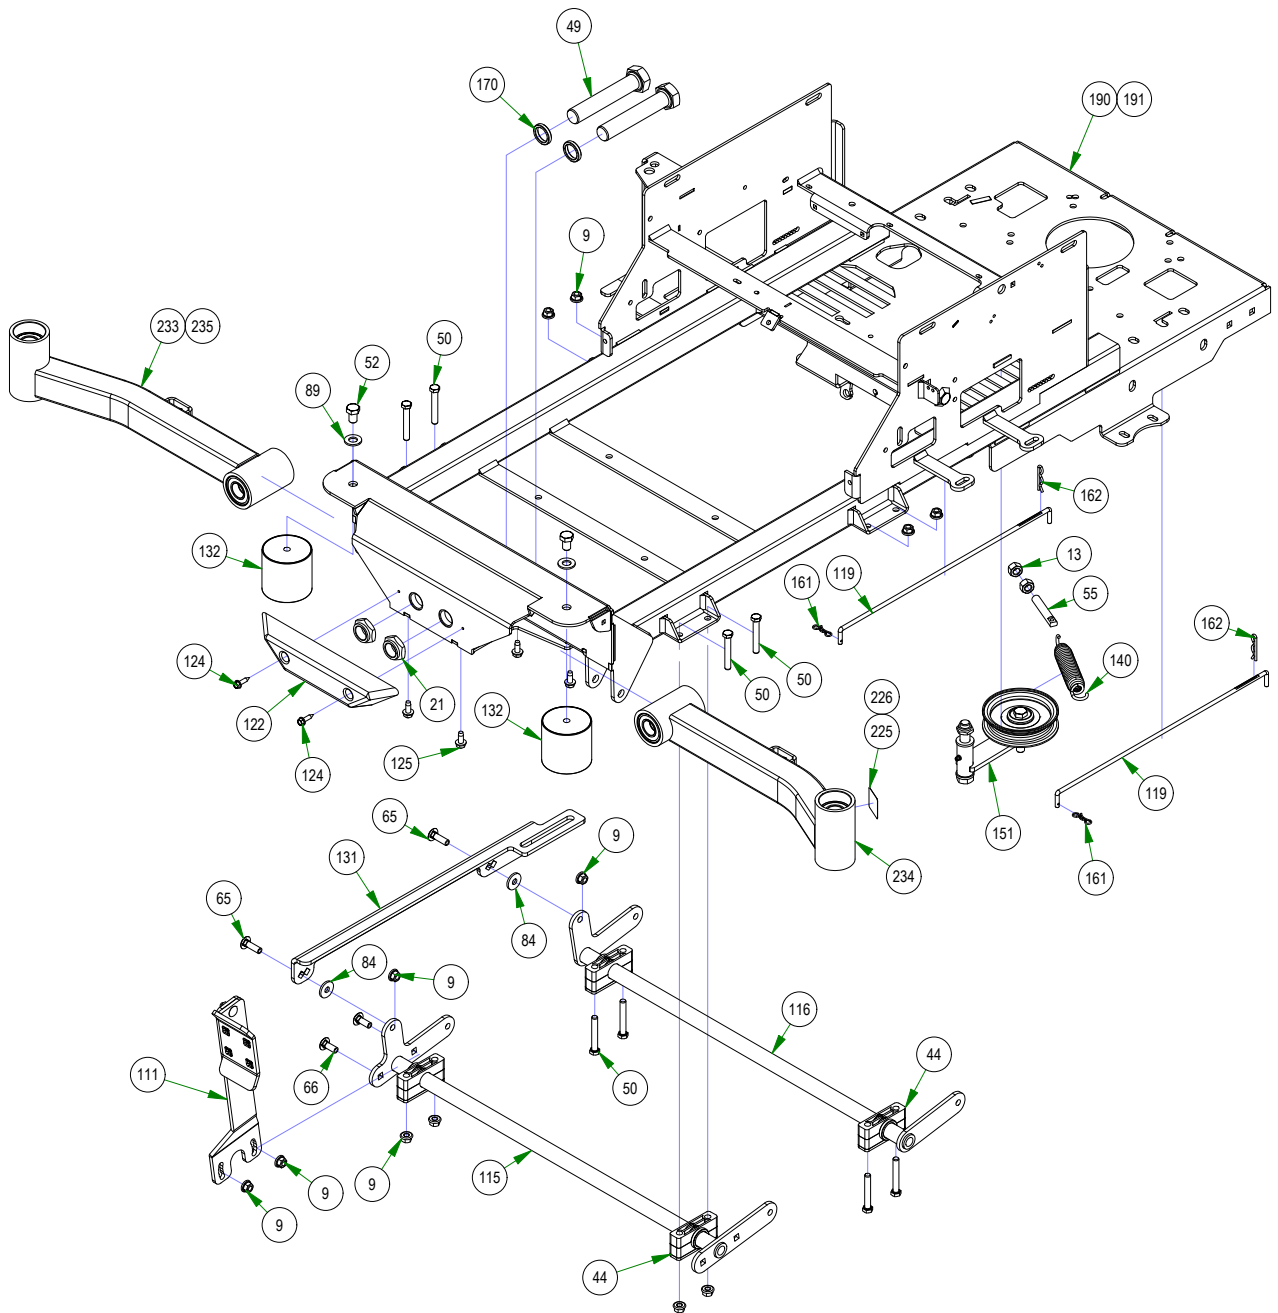

BAD BOY MOWERS

PARTS SECTION: LOWER FRAME

PARTS SECTION: LOWER FRAME

Parts List				Parts List			
ITEM	QTY	PART NUMBER	DESCRIPTION	ITEM	QTY	PART NUMBER	DESCRIPTION
9	12	013-5202-00	3/8-16 NYLON INSERT FLANGE LOCKNUT (GR.F) ZINC	124	2	030-7040-00	1/4 x 1 Hex Head Tek Screw
13	2	013-7018-00	1/2-13 HEX NUT ZINC	125	4	030-7042-00	5/16-18 X 3/4 HEX WASHER SLOT (F) TCS ZINC
21	2	013-9004-00	1"-14 NYLON INSERT JAM LOCKNUT ZINC	131	1	031-0510-00	2017 MZ/ZT Actuator Linkage
44	4	017-9076-00	Pillow Block Kit	132	2	032-9002-00	Vibration Mount- Red Dot
49	2	018-0026-00	1"-14 X 5-1/2 HEX CAP SCREW (GR.8) ZINC YELLOW	140	1	034-2020-00	Deck Idler Spring
50	8	018-0028-00	3/8-16 X 2-1/2 HEX CAP SCREW (GR.5) ZINC	151	1	039-5944-01	ZT Pump Idler
52	2	018-1055-00	1/2-13 X 3/4 HEX CAP SCREW (GR.5) ZINC	161	2	044-2004-00	Bow Pin
55	1	018-2004-50	All Thread	162	2	044-2008-00	Neutral Rod Clip
65	2	018-5043-00	3/8-16 X 1-1/4 CARRIAGE BOLT ZINC	170	2	058-1000-00	Spacer, 1x1.375x.25
66	2	018-5044-00	3/8-16 X 1 CARRIAGE BOLT (GR.5) ZINC	190	1	070-2302-00	2023 ZT Elite Frame- Painted
84	2	019-2073-00	.390 ID X 1.12 OD X .125 THK FLAT WASHER NYLON	191	1	070-2302-23	2023 ZT Elite Frame- Painted
89	2	019-5702-00	1/2 SAE FLAT WASHER (1-1/16" OD) GR.8 ZINC YELLOW	225	1	091-8002-00	Independently Articulating Front Suspension Arms Patent Decal
111	1	026-0019-01	Foot Pedal Assembly	226	1	091-8002-LE	Independently Articulating Front Suspension Arms Patent Decal
115	1	028-0002-00	Actuator Bar Front- 2017 MZ/ZT	233	1	250-1751-21	2021 ZT Suspension Arm Assembly Short Right (48")
116	1	028-0003-00	Actuator Bar Rear- 2017 MZ/ZT	234	1	250-1801-21	2021 ZT Suspension Arm Assembly Left (48", 54", & 60")
119	2	028-0070-00	Neutral Rod	235	1	250-1851-21	2021 ZT Suspension Arm Assembly Long Right (54" & 60")
122	1	029-7040-00	Bumper EZT