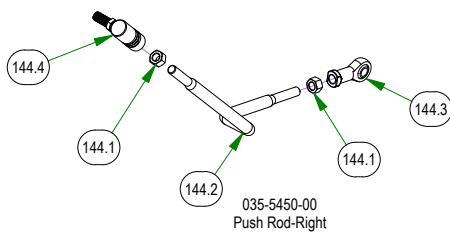

BAD BOY MOWERS

PARTS SECTION: DRIVE ARM SUB ASSEMBLIES

Parts List				Parts List			
ITEM	QTY	PART NUMBER	DESCRIPTION	ITEM	QTY	PART NUMBER	DESCRIPTION
127	1	031-0017-01	ZT Steering Arm Assembly, Left Hand	129.5	1	019-8054-00	.505 Nylon Spacer
127.1	1	013-8050-00	1/2-13 Nylon Flange Nut	129.6	1	031-0018-98	2017 Drive Lever Housing - Right
127.2	1	013-9002-00	5/16" Flange Nut	129.7	1	031-8851-70	ZT Steering Arm-Right
127.3	1	018-2050-00	10mm Damper Ball Stud-Steering	129.7.1	2	013-8047-00	5/16-18 NYL INS L/N ZC
127.4	2	019-8027-00	.515 ID Nylon Shoulder Washer	129.7.2	2	018-2020-18	5/16-18 x 1 3/8" Futton Head Torx Drive Bolt
127.5	1	019-8054-00	.505 Nylon Spacer	129.7.3	1	031-8851-02	ZT Direction Steering Arm (Right)
127.6	1	031-0017-98	2017 Drive Lever Housing - Left	129.7.4	1	031-9025-70	Steering Arm Elbow (Right)
127.7	1	031-8850-70	ZT Steering Arm-Left	129.7.5	1	069-4010-00	Rubber Grip
127.7.1	2	013-8047-00	5/16-18 NYL INS L/N ZC	129.8	1	034-8025-00	Drive Lever Spring
127.7.2	2	018-2020-18	5/16-18 x 1 3/8" Futton Head Torx Drive Bolt	144	1	035-5450-00	Push Rod-Right
127.7.3	1	031-8850-02	ZT Direction Steering Arm (Left)	144.1	2	013-6051-00	3/8" Fine Threaded Jam Nut
127.7.4	1	031-9020-70	Steering Arm Elbow (Left)	144.2	1	035-5450-01	Push Rod - Right (Rod Only)
127.7.5	1	069-4010-00	Rubber Grip	144.3	1	048-3000-00	Spherical Rod End - Outlaw
127.8	1	034-8025-00	Drive Lever Spring	144.4	1	099-2009-00	Quick Release Ball Joint
129	1	031-0018-01	ZT Steering Arm Assembly-Right Hand	145	1	035-5451-00	Push Rod-Left
129.1	1	013-8050-00	1/2-13 Nylon Flange Nut	145.1	2	013-6051-00	3/8" Fine Threaded Jam Nut
129.2	1	013-9002-00	5/16" Flange Nut	145.2	1	035-5451-01	Push Rod LH (Rod Only)
129.3	1	018-2050-00	10mm Damper Ball Stud-Steering	145.3	1	048-3000-00	Spherical Rod End - Outlaw
129.4	2	019-8027-00	.515 ID Nylon Shoulder Washer	145.4	1	099-2009-00	Quick Release Ball Joint