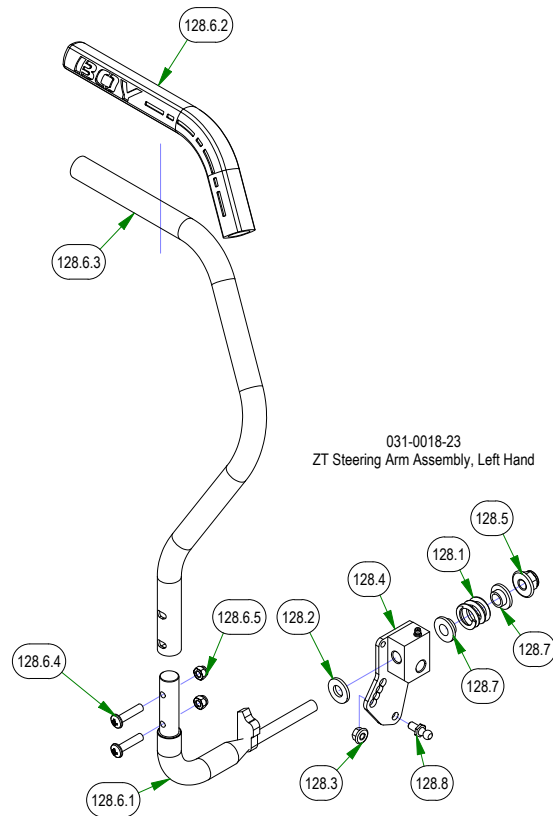

031-0017-23
ZT Steering Arm Assembly, Left Hand