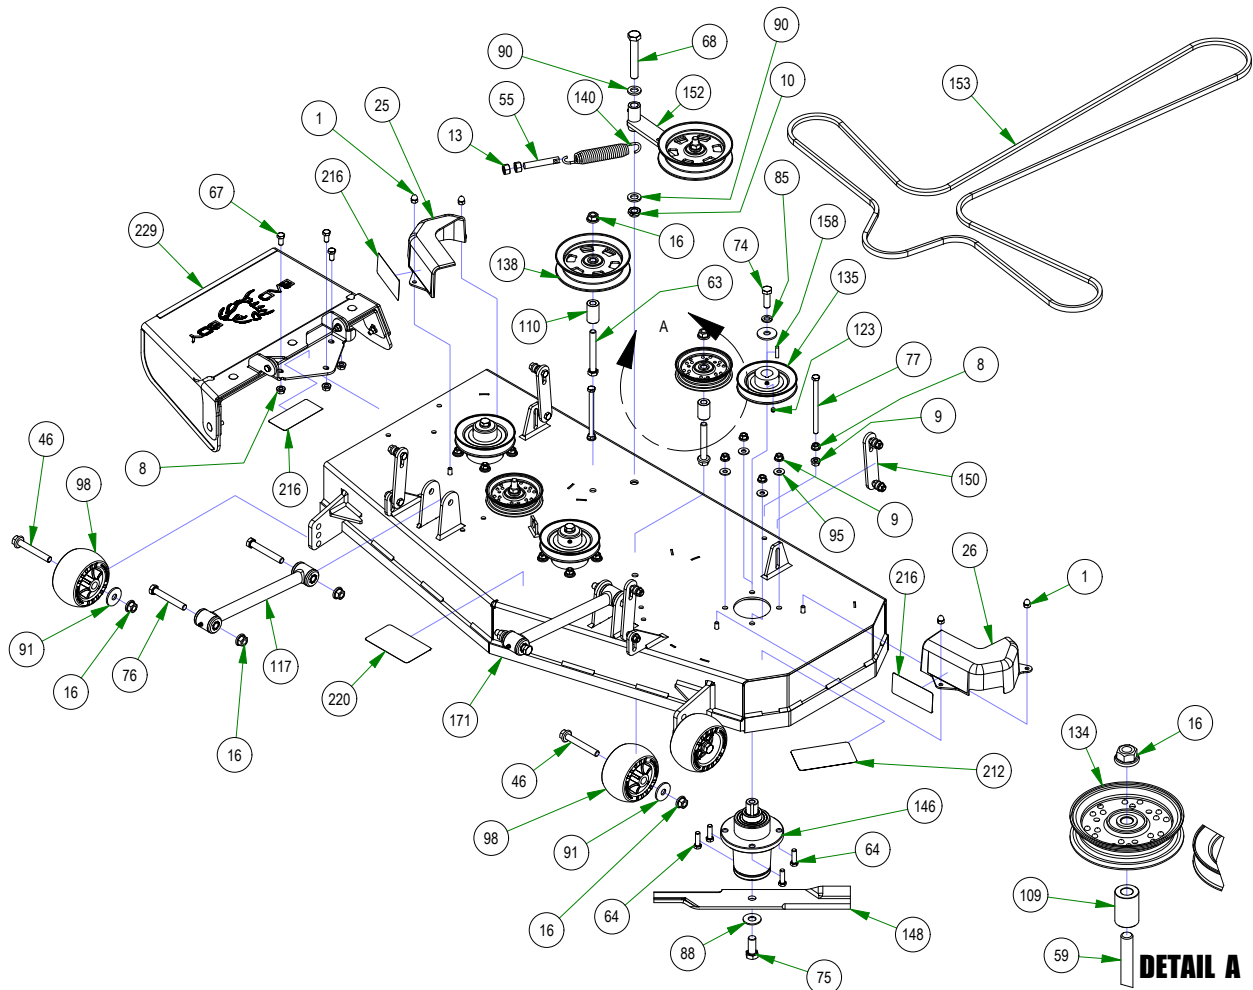

23

BAD BOY
MOWERS

PARTS MANUAL

ZT ELITE MODELS

ZERO-TURN MOWER OWNER'S PARTS MANUAL

For additional information, please see us at
www.badboymowers.com

PARTS SECTION: 48" Deck

Parts List				Parts List			
ITEM	QTY	PART NUMBER	DESCRIPTION	ITEM	QTY	PART NUMBER	DESCRIPTION
1	4	013-0004-00	5/16-18 ACORN NUT HIGH-CROWN ZC	91	7	019-6020-00	1/2 BELLEVILLE WASHER (1-5/8 OD X .140 THK) ZINC
8	5	013-5201-00	3/8-16 HEX SERRATED FLANGE NUT HARD/ZINC	95	12	019-8044-00	5/16 USS FLAT WASHER (7/8 OD) ZINC
9	14	013-5202-00	3/8-16 NYLON INSERT FLANGE LOCKNUT (GR.F) ZINC	98	4	022-1000-00	Deck Wheel
10	1	013-5301-00	5/8-11 NYLON INSERT JAM LOCKNUT ZINC	109	2	025-5338-00	.502 ID X .750 OD X 1.500 Long Spacer
13	2	013-7018-00	1/2-13 HEX NUT ZINC	110	1	025-5339-00	1 3/4" Pulley Spacer
16	11	013-8050-00	1/2-13 NYLON INSERT FLANGE LOCKNUT ZINC	117	2	028-0004-22	Hybrid Turnbuckle/Deck Locator
25	1	014-4025-00	pulley cover chute side	123	3	030-0050-00	5/16-24 X 1/4 SOCKET SET SCREW (CUP PT) PLAIN
26	1	014-4026-00	pulley cover non-chute side	134	2	033-6001-00	4 3/4 Idler Pulley - ABFI-76
46	4	018-0010-00	1/2-13 X 90MM HEX FLANGE BOLT W/SHOULDER (GR.8) ZINC	135	3	033-6003-00	5" Spindle Deck Pulley
55	1	018-2004-50	All Thread	138	1	033-7201-25	5-3/4 Idler Pulley
59	2	018-2018-00	1/2-13 X 3-1/2 HEX FLANGE BOLT (GR.8) ZINC	140	1	034-2020-00	Deck Idler Spring
63	1	018-5019-00	1/2-13 X 4 HEX CAP SCREW (GR.8) ZINC YELLOW	146	3	037-6015-50	Spindle Assembly
64	12	018-5040-00	3/8-16 X 1-1/4 HEX CAP SCREW (GR.5) ZINC	148	3	038-5350-00	48" ZT/Mav/Compact Outlaw Blade with Fusion
67	3	018-5250-00	3/8-16 X 3/4 HEX CAP SCREW (GR.5) ZINC	150	4	039-2127-17	Deck Hanger Assembly
68	1	018-5311-00	5/8-11 X 4 HEX CAP SCREW (GR.8) ZINC YELLOW	152	1	039-6945-17	2017 MZ/ZT Deck Idler Assembly
74	3	018-6019-00	1/2-20 X 1-1/2 HEX CAP SCREW (GR.5) ZINC	153	1	041-1470-00	B147 Deck Belt
75	3	018-6020-00	5/8-18 X 1-1/2 HEX CAP SCREW (GR.8) ZINC YELLOW	158	3	042-6030-00	1/4 X 1 SQ MACHINERY KEY 1018 STL PLN
76	4	018-6054-00	1/2-13 X 3-1/2 HEX CAP SCREW (GR.5) ZINC	171	1	060-2312-00	2023 48" x 5" Deck
77	2	018-7060-00	3/8-16 X 5-1/2 HEX CAP SCREW (GR.5) ZINC	212	1	091-0903-18	2018 48" Deck Decal
85	3	019-5007-00	1/2 SPLIT LOCKWASHER (GR.8) ZINC/YELLOW	216	3	091-3012-00	Danger Decal-Spindle/Discharge
88	3	019-5038-00	5/8 USS FLAT WASHER (1-3/4" OD) GR.8 ZINC YELLOW	220	1	091-3309-00	Deck Belt Route Decal
90	2	019-6017-00	.635 ID X 1.120 OD X .140 THICK FLAT WASHER NYLON	229	1	210-6005-48	ZT Chute Assembly