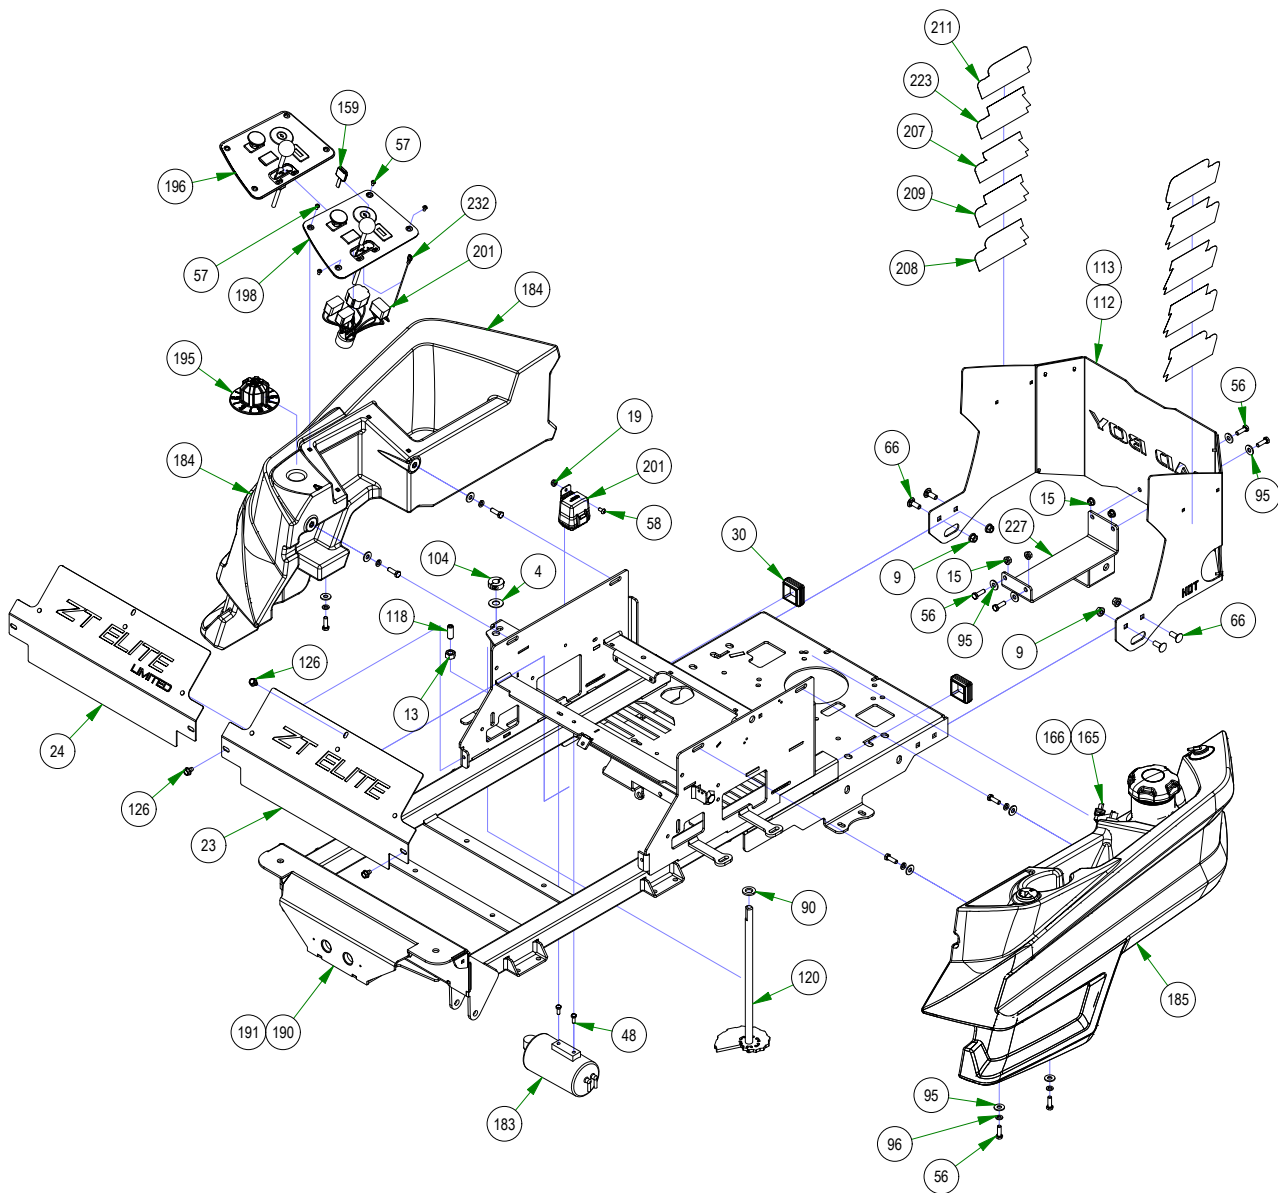

BAD BOY MOWERS

PARTS SECTION: FUEL TANK & REAR COVER

PARTS SECTION: FUEL TANK & REAR COVER

Parts List				Parts List			
ITEM	QTY	PART NUMBER	DESCRIPTION	ITEM	QTY	PART NUMBER	DESCRIPTION
4	1	013-0080-00	.625 ID x 1.250 OD x .062 THK FW Nylon	126	3	030-7044-00	5/16-18 X 1/2 HWH unslot (F) tcs zinc
9	4	013-5202-00	3/8-16 NYLON INSERT FLANGE LOCKNUT (GR.F) ZINC	159	1	042-9000-00	Ignition Key
13	1	013-7018-00	1/2-13 HEX NUT ZINC	165	1	051-0001-23	15" Fuel Line Assembly
15	4	013-8049-00	5/16-18 NYLON INSERT FLANGE LOCKNUT ZINC	166	2	051-2014-23	37" Fuel Line Assembly
19	1	013-9001-00	1/4-20 HEX SERRATED FLANGE NUT HARD/ZINC	183	1	067-0020-01	ZT/Mav EPA Cannister Assy
23	1	014-3320-23	2023 ZT Elite Cooler Cover Assembly	184	1	067-2020-00	2021 Maverick Right Side Tank
24	1	014-3321-23	2023 ZT Elite Limited Cooler Cover Assembly	185	1	067-2021-00	2021 Maverick Left Side Tank
30	2	014-9000-00	2X2 Frame Plug	190	1	070-2302-00	2023 ZT Elite Frame- Painted
48	2	018-0024-00	M6-1.0 X 16MM DIN 933 HEX TAP BOLT (CL 8.8) ZINC	191	1	070-2302-23	2023 ZT Elite Frame- Painted
56	11	018-2007-00	5/16-18 X 1 HEX CAP SCREW (GR.5) ZINC	195	1	077-9000-00	MZ/ZT Deck Height Dial
57	4	018-2010-00	10-32 X 3/8 BUTTON SOCKET CAP SCREW 18-8 STAINLESS STEEL	196	1	079-3460-LE	2023 ZT Limited Control Panel Assembly
58	1	018-2012-00	1/4-20 X 1/2 BUTTON SOCKET CAP SCREW 18-8 STAINLESS STEEL	198	1	079-3560-23	2023 Control Panel Assembly
66	4	018-5044-00	3/8-16 X 1 CARRIAGE BOLT (GR.5) ZINC	198.4	1	055-8020-00	Throttle Lever Assembly
90	1	019-6017-00	.635 ID X 1.120 OD X .140 THICK FLAT WASHER NYLON	201	1	086-3050-19	Wiring Harness
95	11	019-8044-00	5/16 USS FLAT WASHER (7/8 OD) ZINC	207	1	091-0315-21	2021 ZT Elite 747cc Back Plate Cluster
96	7	019-8051-00	5/16 SPLIT LOCKWASHER ZINC	208	1	091-0316-21	2021 ZT Elite 726cc Back Plate Cluster
104	1	025-0002-00	5/8" Split Collar	209	1	091-0317-21	2021 ZT Elite 725cc Back Plate Cluster
112	1	026-0225-00	2022 ZT Elite Rear Cover Assembly	211	1	091-0810-00	ZT Elite 810cc Back Plate Cluster
113	1	026-0225-LE	2022 ZT Elite Limited Rear Cover Assembly	227	1	093-1118-00	2018 2" Receiver weldment
118	1	028-0008-00	Dial Rod Plunger	232	1	216-1000-17	2017 MZ/ZT/MAV Tach Wire Assy
120	1	028-0070-17	ZT Deck Height Bar Assembly