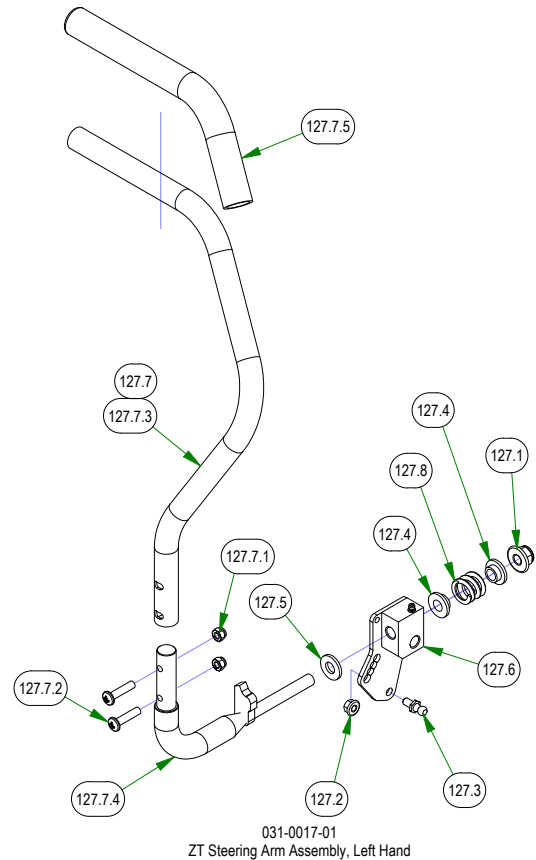

BAD BOY MOWERS

PARTS SECTION: DRIVE ARM SUB ASSEMBLIES

Parts List				Parts List			
ITEM	QTY	PART NUMBER	DESCRIPTION	ITEM	QTY	PART NUMBER	DESCRIPTION
127	1	031-0017-01	ZT Steering Arm Assembly, Left Hand	129.5	1	019-8054-00	.505 Nylon Spacer
127.1	1	013-8050-00	1/2-13 Nylon Flange Nut	129.6	1	031-0018-98	2017 Drive Lever Housing - Right
127.2	1	013-9002-00	5/16" Flange Nut	129.7	1	031-8851-70	ZT Steering Arm-Right
127.3	1	018-2050-00	10mm Damper Ball Stud-Steering	129.7.1	2	013-8047-00	5/16-18 NYL INS L/N ZC
127.4	2	019-8027-00	.515 ID Nylon Shoulder Washer	129.7.2	2	018-2020-18	5/16-18 x 1 3/8" Futton Head Torx Drive Bolt
127.5	1	019-8054-00	.505 Nylon Spacer	129.7.3	1	031-8851-02	ZT Direction Steering Arm (Right)
127.6	1	031-0017-98	2017 Drive Lever Housing - Left	129.7.4	1	031-9025-70	Steering Arm Elbow (Right)
127.7	1	031-8850-70	ZT Steering Arm-Left	129.7.5	1	069-4010-00	Rubber Grip
127.7.1	2	013-8047-00	5/16-18 NYL INS L/N ZC	129.8	1	034-8025-00	Drive Lever Spring
127.7.2	2	018-2020-18	5/16-18 x 1 3/8" Futton Head Torx Drive Bolt	144	1	035-5450-00	Push Rod-Right
127.7.3	1	031-8850-02	ZT Direction Steering Arm (Left)	144.1	2	013-6051-00	3/8" Fine Threaded Jam Nut
127.7.4	1	031-9020-70	Steering Arm Elbow (Left)	144.2	1	035-5450-01	Push Rod - Right (Rod Only)
127.7.5	1	069-4010-00	Rubber Grip	144.3	1	048-3000-00	Spherical Rod End - Outlaw
127.8	1	034-8025-00	Drive Lever Spring	144.4	1	099-2009-00	Quick Release Ball Joint
129	1	031-0018-01	ZT Steering Arm Assembly-Right Hand	145	1	035-5451-00	Push Rod-Left
129.1	1	013-8050-00	1/2-13 Nylon Flange Nut	145.1	2	013-6051-00	3/8" Fine Threaded Jam Nut
129.2	1	013-9002-00	5/16" Flange Nut	145.2	1	035-5451-01	Push Rod LH (Rod Only)
129.3	1	018-2050-00	10mm Damper Ball Stud-Steering	145.3	1	048-3000-00	Spherical Rod End - Outlaw
129.4	2	019-8027-00	.515 ID Nylon Shoulder Washer	145.4	1	099-2009-00	Quick Release Ball Joint