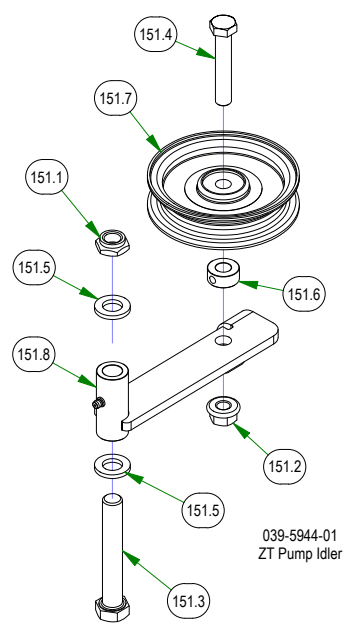

039-5944-01
ZT Pump Idler