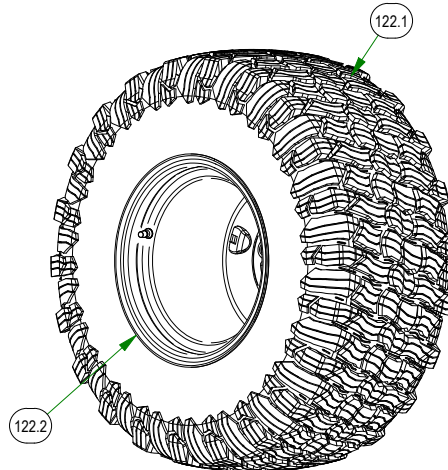

022-4090-00
WHEEL FOR 61" & 72" DECK