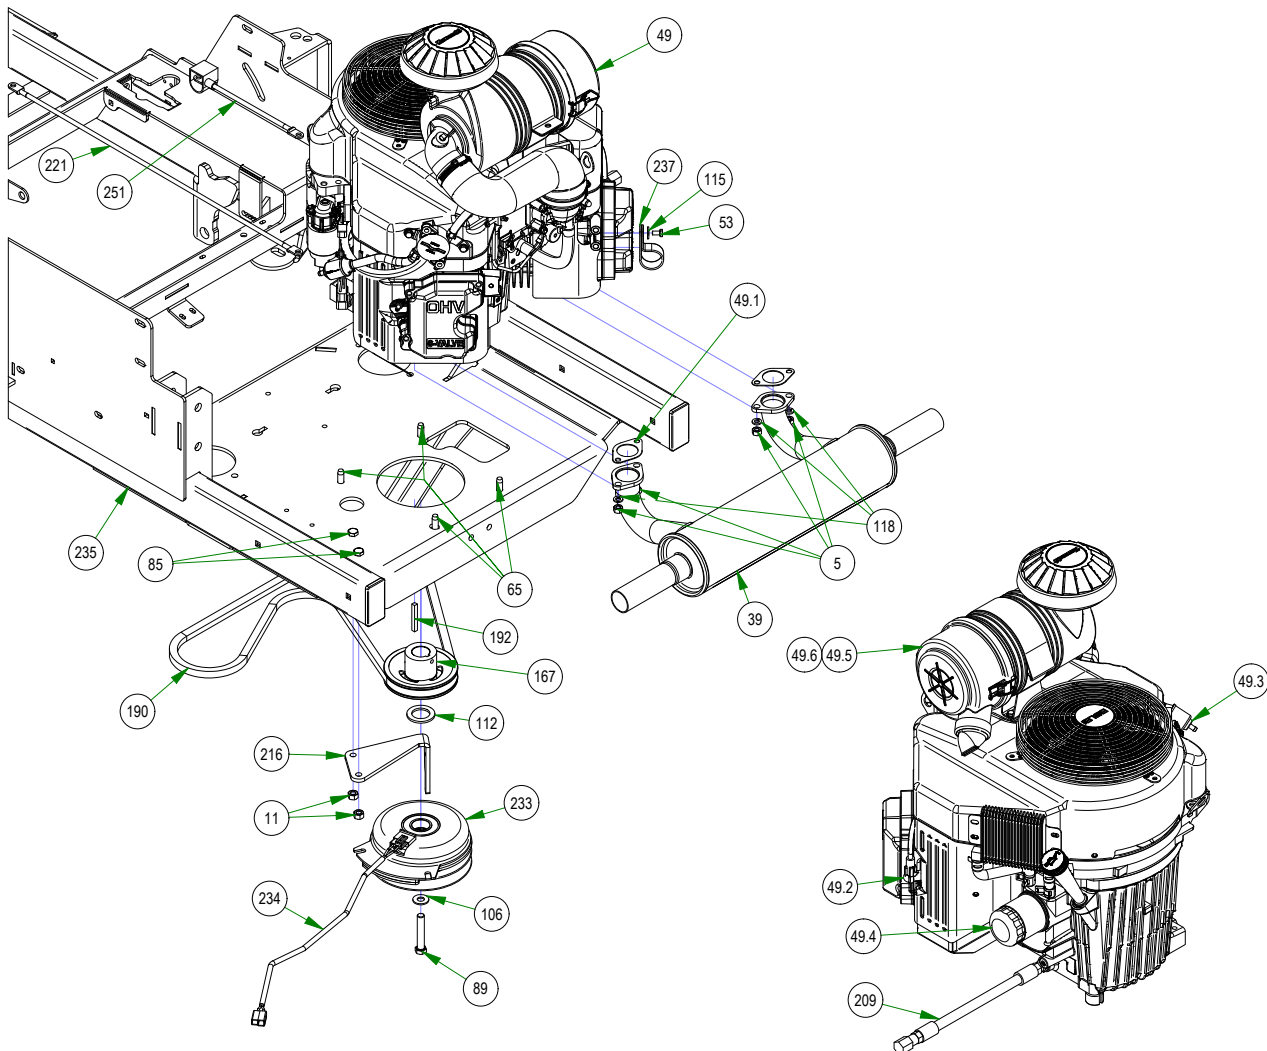

Parts List				Parts List			
ITEM	QTY	PART NUMBER	DESCRIPTION	ITEM	QTY	PART NUMBER	DESCRIPTION
5	4	013-0075-00	M8-1.25 DIN 934 HEX NUT (CL.8) ZINC	112	1	019-6029-00	1.140 ID X 1.750 OD X .132 THICK FLAT WASHER PLAIN
11	2	013-6014-00	3/8-16 HEX NUT ZINC	115	1	019-7040-00	1/4 USS FLAT WASHER (3/4 OD) ZINC
32	2	014-9003-00	1 1/2 x 3 Frame Plug	118	4	019-8051-00	5/16 SPLIT LOCKWASHER ZINC
39	1	015-1010-00	2019 Rebel/Rogue Kawasaki 1000 Muffler	167	1	033-5035-00	4 3/4 Motor Pulley
49	1	015-9911-00	Kawasaki FX1000 Engine	190	1	041-8051-00	2019 Rogue Pump Belt 68"
49.1	2	015-1010-01	Exhaust Gasket	192	1	042-5020-00	1/4 X 2 SQ MACHINERY KEY 1018 STL PLAIN
49.2	2	015-8001-00	Spark Plug - Kawasaki	209	1	051-5407-00	Kawasaki Oil Drain
49.3	1	063-6000-00	Universal Inline Fuel Filter	216	1	057-5906-00	PTO Engager Holder
49.4	1	063-8017-00	Oil Filter	221	1	064-5300-00	24" Red Battery Cable
49.5	1	063-8019-00	Canister Air Filter- Outer	233	1	070-1000-00	Clutch Assembly
49.6	1	063-8020-00	Canister Air Filter- Inner	234	1	070-2000-00	Clutch Pigtail
53	1	018-0025-00	M6-1.0 X 12MM DIN 933 HEX TAP BOLT (CL 8.8) ZINC	235	1	070-2305-00	2023 Rogue Frame - Painted
65	4	018-1075-00	3/8-16 X 1-1/8 HEX WASHER UNSLOT SERRATED (TRI-LOB) TRS ZINC YELLOW	237	1	072-5000-00	Diesel Hydraulic Hose Clamp
85	2	018-5040-00	3/8-16 X 1-1/4 HEX CAP SCREW (GR.5) ZINC	251	1	086-0005-00	Starter Cable
89	1	018-5300-21	7/16-20 X 2-1/2 HEX Bolt GR 8 W/ Patch	253	1	086-9002-19	2019 Harness Adaptor-Gen2 FX-ALL
106	1	019-5029-00	3/8 FLAT WASHER USS (1" OD) ZINC