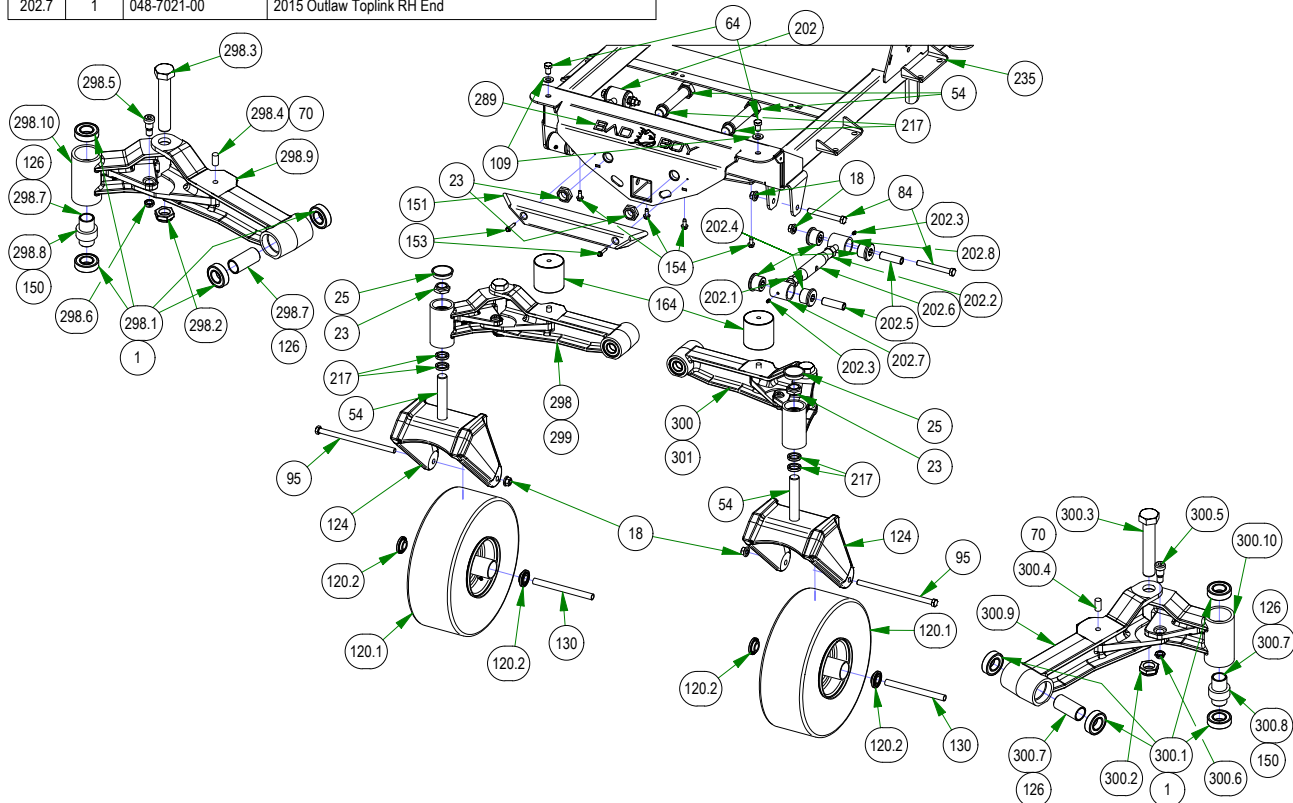

BAD BOY MOWERS

PARTS SECTION: DECK HEIGHT CONTROL

Parts List				Parts List			
ITEM	QTY	PART NUMBER	DESCRIPTION	ITEM	QTY	PART NUMBER	DESCRIPTION
6	1	013-0080-00	.625 ID x 1.250 OD x .062 THK F/W Nylon	142.2	1	019-5029-00	3/8" Flat Washer
9	2	013-5202-00	3/8-16 NYLON INSERT FLANGE LOCKNUT (GR.F) ZINC	142.3	1	026-1101-00	2019 Deck Height Cam
10	3	013-5300-00	1/2-13 HEX SERRATED FLANGE NUT HARD/ZINC	142.4	1	028-0015-00	2019 Outlaw Gen2 Dial Rod
13	1	013-7018-00	1/2-13 HEX NUT ZINC	143	1	028-0026-00	2019 Outlaw Actuator - Front
18	9	013-8050-00	1/2-13 NYLON INSERT FLANGE LOCKNUT ZINC	144	1	028-0027-00	2019 Outlaw Actuator - Rear
21	2	013-9001-00	1/4-20 HEX SERRATED FLANGE NUT HARD/ZINC	155	1	031-0003-00	Foot Lift Upright Lever
22	2	013-9002-00	5/16-18 HEX SERRATED FLANGE NUT HARD/ZINC	158	1	031-0125-00	2019 Outlaw Deck Travel Lock
51	4	017-9075-00	Pillow Block Assembly	163	4	032-5052-00	.627 ID X .753 OD X .500 LGTH X 1.000 FLG OD X .094 FLG THICK FLANGED BEARING OIL-IMPREG BRNZ
51.1	2	017-9000-00	Two Piece Pillow Block				
51.2	1	017-9025-00	Two Piece Pillow Block Strap	172	1	034-1025-00	Brake Spring
55	1	018-0043-00	2 1/2 x 1/2 Carriage Bolt	196	1	044-4000-00	Seat Bracket Pin
76	2	018-2049-00	13mm Damper Ball Stud-Steering	199	1	045-6044-00	Foot Pedal Knob 1/2-13
77	2	018-2055-00	10mm Damper Ball Stud-XP Linkage	230	1	069-4011-00	Travel Lock Rubber Grip
78	4	018-3001-00	5/8 X 5/8 SOCKET SHOULDER BOLT ZINC YELLOW	258	1	087-5400-00	200 lb Gas Spring- 54" Deck outlaw
79	4	018-4010-00	1/2-13 NYLON INSERT JAM LOCKNUT ZINC	259	1	087-6100-00	250lb Gas Spring - 61" Deck
81	1	018-4702-00	1/4-20 X 1-1/4 HEX CAP SCREW (GR.5) ZINC	260	1	087-7200-00	300lb Gas Spring - 72" Deck
84	8	018-5019-00	1/2-13 X 4 HEX CAP SCREW (GR.8) ZINC YELLOW	146	1	028-6075-22	2019 Actuator Linkage - Right - Black
86	2	018-5043-00	3/8-16 X 1-1/4 CARRIAGE BOLT ZINC	147	1	028-6076-22	2019 Actuator Linkage - Left - Black
102	1	019-0007-00	.517 SQ WDTX ID X .937 OD X .060 THICK F/W PHOS/OIL	182	4	039-2125-17	Deck Hanger Assembly
110	5	019-6017-00	.635 ID X 1.120 OD X .140 THICK FLAT WASHER NYLON	182.1	2	013-5300-00	1/2-13 HEX SERRATED FLANGE NUT HARD/ZINC
119	3	019-8054-00	.505 ID X 1.000 OD X .125 THICK FLAT WASHER NYLON	182.2	2	013-8050-00	1/2-13 NYLON INSERT FLANGE LOCKNUT ZINC
125	1	025-0002-00	5/8" Split Collar	182.3	2	018-6037-00	1/2-13 X 2-1/4 HEX CAP SCREW (GR.5) ZINC
127	1	025-0025-00	MZ Deck Idler Spacer	182.4	4	019-8054-00	.505 ID X 1.000 OD X .125 THICK FLAT WASHER NYLON
134	1	026-0026-00	Knurled Pedal	182.5	1	039-2125-00	Deck Hangar
141	1	028-0008-00	Dial Rod Plunger	197	2	044-6050-00	Security Ring - PC744
142	1	028-0015-19	2019 Outlaw Gen2 Deck Height Dial Rod Assy	235	1	070-2305-00	2023 Rogue Frame - Painted
142.1	1	018-4011-00	3/8-24 Nylon Insert jam locknut	281	1	091-4028-00	2019 Rogue Cooler Cover Decal