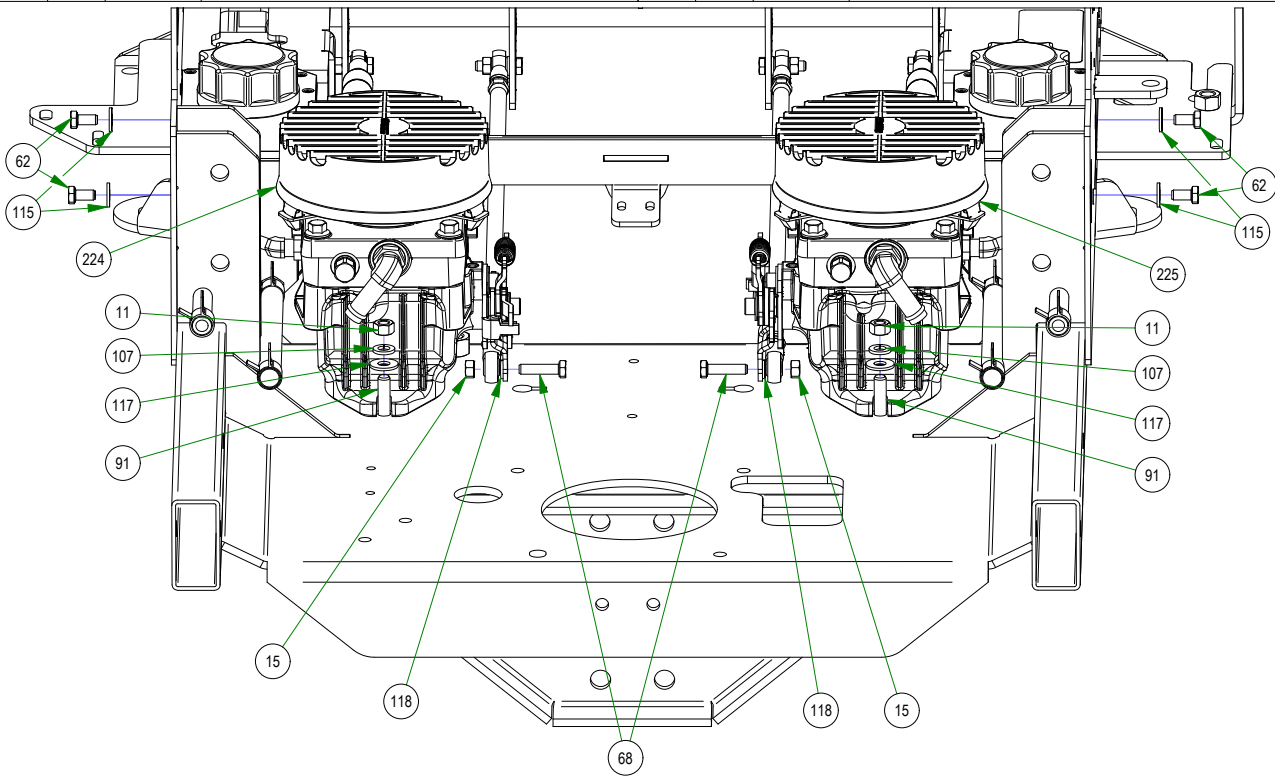

BAD BOY MOWERS

PARTS SECTION: DRIVE ARM SUBASSEMBLIES

Parts List				Parts List			
ITEM	QTY	PART NUMBER	DESCRIPTION	ITEM	QTY	PART NUMBER	DESCRIPTION
156	1	031-0030-19	2019 R Series RH Arm Rod Assembly	157	1	031-0031-19	2019 R Series LH Arm Rod Assembly
156.1	1	013-0017-00	3/8-16 Half Jam Nut	157.1	1	013-0017-00	3/8-16 Half Jam Nut
156.2	1	013-8050-00	1/2-13 NYLON INSERT FLANGE LOCKNUT ZINC	157.2	1	013-8050-00	1/2-13 NYLON INSERT FLANGE LOCKNUT ZINC
156.3	1	018-0063-00	3/8-16 X 1 SOCKET SET SCREW (CUP POINT) PLAIN	157.3	1	018-0063-00	3/8-16 X 1 SOCKET SET SCREW (CUP POINT) PLAIN
156.4	1	018-7016-00	1/2-13 X 3 HEX CAP SCREW (GR.5) ZINC	157.4	1	018-7016-00	1/2-13 X 3 HEX CAP SCREW (GR.5) ZINC
156.5	2	019-8054-00	.505 ID X 1.000 OD X .125 THICK FLAT WASHER NYLON	157.5	2	019-8054-00	.505 ID X 1.000 OD X .125 THICK FLAT WASHER NYLON
156.6	1	031-0014-00	Drive Arm Pivot	157.6	1	031-0014-00	Drive Arm Pivot
156.7	1	031-0030-00	2019 Drive Arm Actuator right	157.7	1	031-0031-00	2019 Drive Arm Actuator left
156.7.1	1	024-6034-00	1/4" Press in Grease Fitting	157.7.1	1	024-6034-00	1/4" Press in Grease Fitting
156.7.2	1	031-0030-10	2019 Drive Arm Actuator right - Weldment	157.7.2	1	031-0031-10	2019 Drive Arm Actuator left - Weldment
156.7.3	2	031-0032-00	2019 Drive Arm Bushing	157.7.3	2	031-0032-00	2019 Drive Arm Bushing