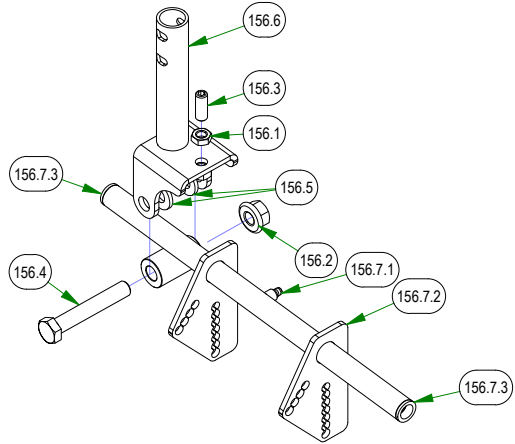

BAD BOY MOWERS

PARTS SECTION: DRIVE ARM SUBASSEMBLIES

Parts List				Parts List			
ITEM	QTY	PART NUMBER	DESCRIPTION	ITEM	QTY	PART NUMBER	DESCRIPTION
156	1	031-0030-19	2019 R Series RH Arm Rod Assembly	157	1	031-0031-19	2019 R Series LH Arm Rod Assembly
156.1	1	013-0017-00	3/8-16 Half Jam Nut	157.1	1	013-0017-00	3/8-16 Half Jam Nut
156.2	1	013-8050-00	1/2-13 NYLON INSERT FLANGE LOCKNUT ZINC	157.2	1	013-8050-00	1/2-13 NYLON INSERT FLANGE LOCKNUT ZINC
156.3	1	018-0063-00	3/8-16 X 1 SOCKET SET SCREW (CUP POINT) PLAIN	157.3	1	018-0063-00	3/8-16 X 1 SOCKET SET SCREW (CUP POINT) PLAIN
156.4	1	018-7016-00	1/2-13 X 3 HEX CAP SCREW (GR.5) ZINC	157.4	1	018-7016-00	1/2-13 X 3 HEX CAP SCREW (GR.5) ZINC
156.5	2	019-8054-00	.505 ID X 1.000 OD X .125 THICK FLAT WASHER NYLON	157.5	2	019-8054-00	.505 ID X 1.000 OD X .125 THICK FLAT WASHER NYLON
156.6	1	031-0014-00	Drive Arm Pivot	157.6	1	031-0014-00	Drive Arm Pivot
156.7	1	031-0030-00	2019 Drive Arm Actuator right	157.7	1	031-0031-00	2019 Drive Arm Actuator left
156.7.1	1	024-6034-00	1/4" Press in Grease Fitting	157.7.1	1	024-6034-00	1/4" Press in Grease Fitting
156.7.2	1	031-0030-10	2019 Drive Arm Actuator right - Weldment	157.7.2	1	031-0031-10	2019 Drive Arm Actuator left - Weldment
156.7.3	2	031-0032-00	2019 Drive Arm Bushing	157.7.3	2	031-0032-00	2019 Drive Arm Bushing