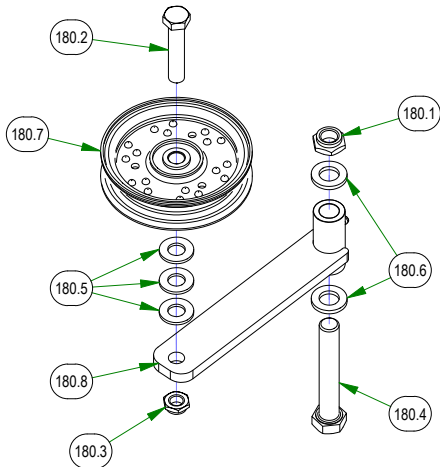

039-0031-19
REAR IDLER PULLEY