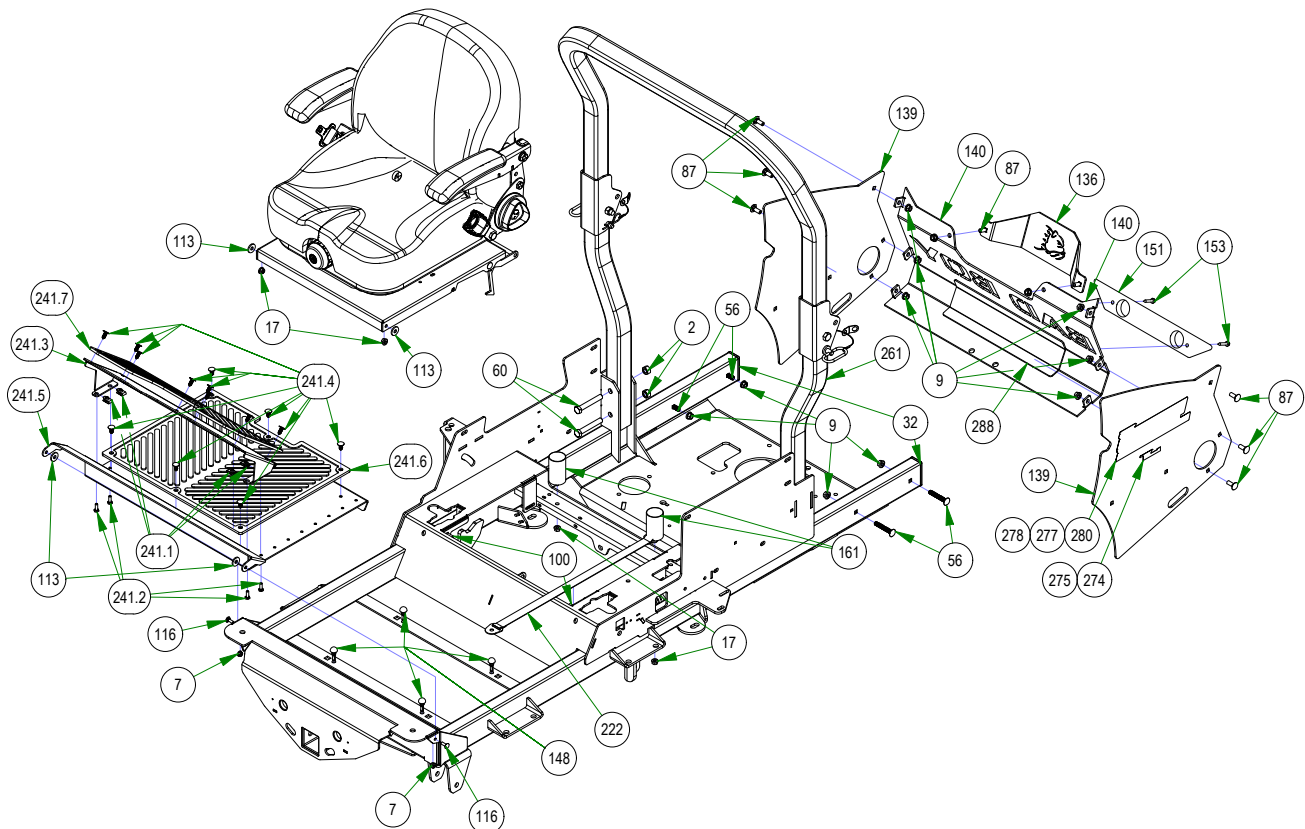

BAD BOY MOWERS

PARTS SECTION: COVERS & SEAT CONT.

Parts List				Parts List			
ITEM	QTY	PART NUMBER	DESCRIPTION	ITEM	QTY	PART NUMBER	DESCRIPTION
138	1	026-2019-21	R-SERIES SEAT PLATE ASSEMBLY	223.5	2	072-8073-00	3/16" Vinyl Hose Clamp
138.1	2	013-8049-00	5/16-18 NYLON INSERT FLANGE LOCKNUT ZINC	223.6	1	073-8068-00	fuel line T
138.4	2	018-8065-00	5/16-18 X 1 CARRIAGE BOLT (GR.8) ZINC	236	1	071-6065-22	2022 Suspension Seat w/Seatbelt
138.5	2	019-6042-00	.360 ID X .983 OD X .120 THICK FLAT WASHER NYLON	236.1	1	071-6065-04	Set of Armrests-SS Front Adj
138.6	1	026-2019-00	R-SERIES SEAT PLATE	236.2	1	071-6065-05	Weight Adjust Indicator Knob Assy
138.7	1	028-0090-00	Seat Latch Rod Assembly	236.3	1	071-6065-06	4" Single Locking Track Kit
138.8	1	034-1025-00	Brake Spring	236.4	1	071-6065-07	Delta Plunger Switch - N.O.
223	1	067-0020-19	2019 Outlaw EPA Canister Assembly	236.5	1	071-6065-10	Recliner Adjustment Knob-New
223.1	1	051-2025-66	3/16" Vinyl Tubing, 66" Long	236.6	1	071-6065-13	Bellows w/Hardware
223.2	3	051-8072-38	1/4" Vinyl Tubing 38" Long	236.7	1	071-6065-14	2" Retractable Belt Kit w/Spacers
223.3	1	067-0020-00	Carbon Canister	236.8	1	071-6065-15	Back Cover for I3M - Recl - Logos
223.4	6	072-8070-00	3/16 Vinyl Clamp	236.9	1	071-6065-16	Cushion Cover Kit for I3M-Logo