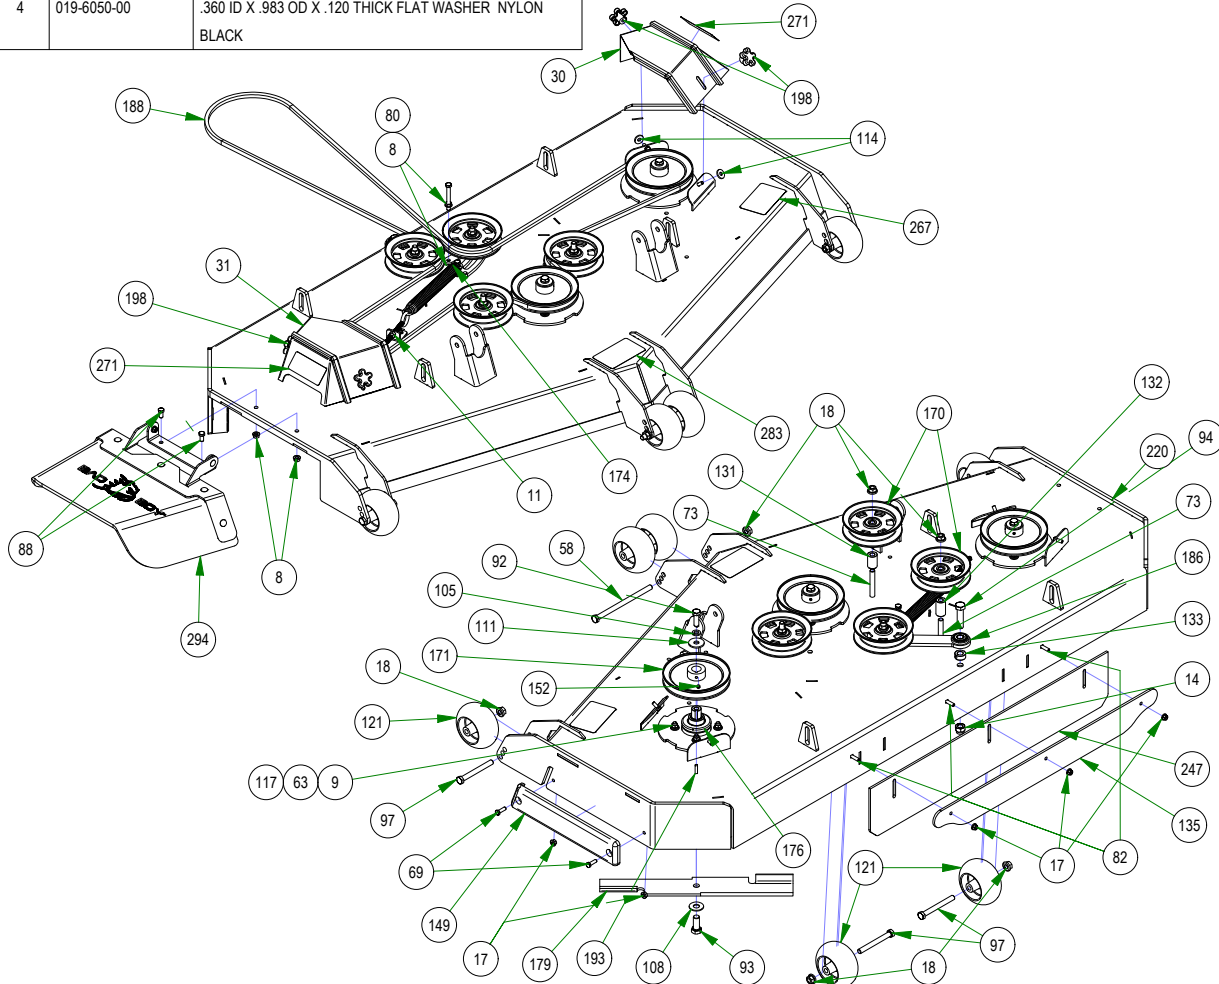

Parts List				Parts List			
ITEM	QTY	PART NUMBER	DESCRIPTION	ITEM	QTY	PART NUMBER	DESCRIPTION
8	4	013-5201-00	3/8-16 HEX SERRATED FLANGE NUT HARD/ZINC	117	12	019-8044-00	5/16 USS FLAT WASHER (7/8 OD) ZINC
9	12	013-5202-00	3/8-16 NYLON INSERT FLANGE LOCKNUT (GR.F) ZINC	121	6	022-1001-00	2019 Deck Wheel
11	2	013-6014-00	3/8-16 HEX NUT ZINC	131	2	025-5338-00	.502 ID X .750 OD X 1.500 Long Spacer
14	1	013-7021-00	5/8-11 NYLON INSERT LOCKNUT ZINC	132	1	025-5339-00	1 3/4" Pulley Spacer
17	7	013-8049-00	5/16-18 NYLON INSERT FLANGE LOCKNUT ZINC	133	1	025-7020-00	5/8 SOLID SHAFT COLLAR (W/1 SET SCREW) ZINC
18	8	013-8050-00	1/2-13 NYLON INSERT FLANGE LOCKNUT ZINC	135	1	026-0234-00	61 Bolt in Baffle Deck v2 Stripping Plate
30	1	014-5054-00	2019 72" Left Outlaw Gen2 Pulley Cover	149	1	029-7036-00	REVISED TRIM BUMPER_20180226
31	1	014-5055-00	2019 72" Right Outlaw Gen2 Pulley Cover	152	3	030-0050-00	5/16-24 X 1/4 SOCKET SET SCREW (CUP PT) PLAIN
58	1	018-0046-00	1/2-13 X 8 HEX CAP SCREW GR 5 ZINC	170	3	033-7201-25	5-3/4 Idler Pulley
63	12	018-0075-00	3/8-16 X 1-3/4 HEX C/S (GR.5) ZC	171	3	033-7203-00	7" Deck Pulley
69	2	018-2007-00	5/16-18 X 1 HEX CAP SCREW (GR.5) ZINC	174	1	034-2030-00	2019 Outlaw Gen2 Deck Spring
73	3	018-2018-00	1/2-13 X 3-1/2 HEX FLANGE BOLT (GR.8) ZINC	176	3	037-4000-00	OUTLAW SPINDLE ASSEMBLY
80	1	018-4700-00	3/8-16 X 3 HEX CAP SCREW (GR.5) ZINC	179	3	038-7230-00	72" High Lift Fusion Blade
82	3	018-4703-00	5/16-18 X 1-1/4 CARRIAGE BOLT ZINC	181	1	039-0144-00	2019 Deck Eye Bolt Tab
83	1	018-4707-00	4" 3/8-16 Eye Bolt	186	1	039-6946-18	2019 Rebel Rogue Deck Idler
88	2	018-5250-00	3/8-16 X 3/4 HEX CAP SCREW (GR.5) ZINC	188	1	041-0202-00	B202 Belt for 72" Outlaw
92	3	018-6019-00	1/2-20 X 1-1/2 HEX CAP SCREW (GR.5) ZINC	193	3	042-6030-00	1/4 X 1 SQ MACHINERY KEY 1018 STL PLN
93	3	018-6020-00	5/8-18 X 1-1/2 HEX CAP SCREW (GR.8) ZINC YELLOW	198	4	045-6043-00	5/16" Knob
94	1	018-6059-00	5/8-11 X 2-1/2 HEX CAP SCREW (GR.5) ZINC	220	1	060-7251-19	2019 Sloped 72" Deck
97	4	018-7050-00	1/2-13 X 4-1/2 HEX CAP SCREW (GR.5) ZINC	247	1	084-5004-00	R Series Rubber For Deck
101	2	018-8066-00	5/16-18 X 7/8 CARRIAGE BOLT ZINC	267	1	091-0918-18	2018 72" Deck Decal
105	3	019-5007-00	1/2 SPLIT LOCKWASHER (GR.8) ZINC/YELLOW	271	2	091-3012-00	Danger Decal-Spindle/Discharge
108	3	019-5038-00	5/8 USS FLAT WASHER (1-3/4" OD) GR.8 ZINC YELLOW	283	1	091-4036-00	2019 Rebel & Rogue Deck Belt Route Decal
111	3	019-6020-00	1/2 BELLEVILLE WASHER (1-5/8 OD X .140 THK) ZINC	294	1	210-7000-98	2019 Outlaw Gen2 Chute Assembly
114	4	019-6050-00	.360 ID X .983 OD X .120 THICK FLAT WASHER NYLON BLACK