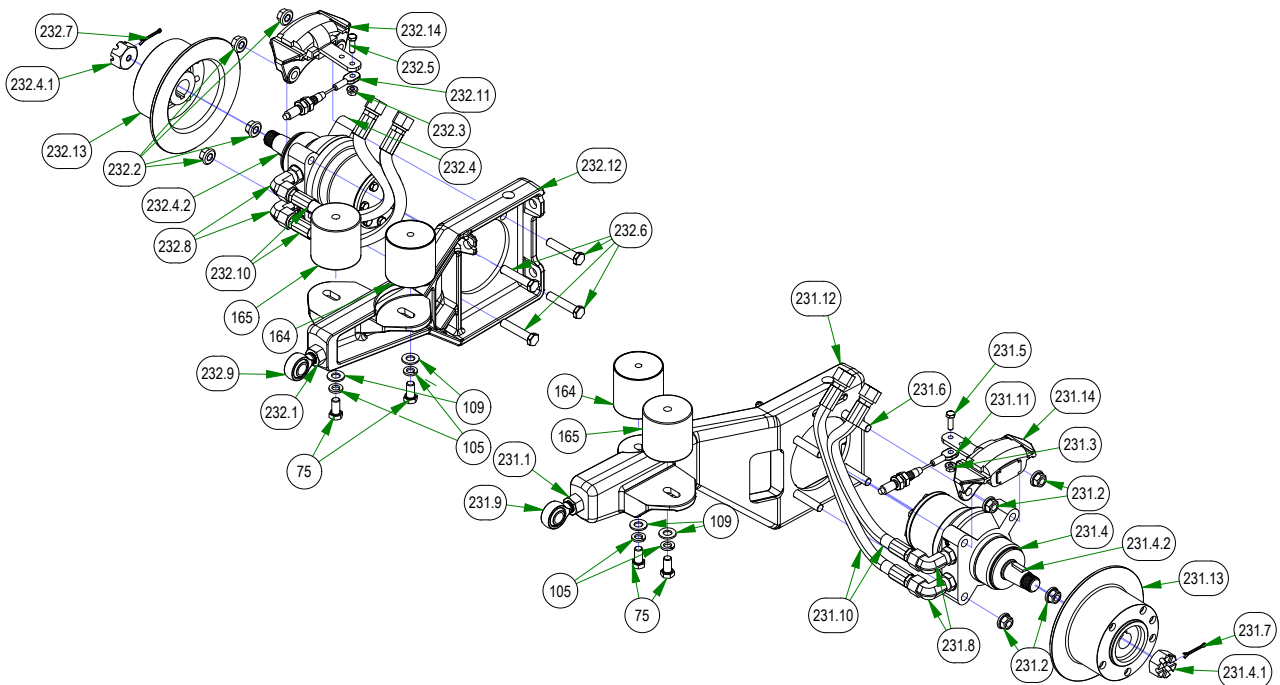

Parts List				Parts List			
ITEM	QTY	PART NUMBER	DESCRIPTION	ITEM	QTY	PART NUMBER	DESCRIPTION
4	2	013-0023-00	3/4-10 NYLON INSERT LOCKNUT ZINC	231.1	1	013-0022-00	3/4"-16 Fine Full Nut
13	2	013-7018-00	1/2-13 HEX NUT ZINC	231.2	4	013-6040-00	1/2-13 Gr 8 Centerlock Flange Nut
14	8	013-7021-00	5/8-11 NYLON INSERT LOCKNUT ZINC	231.3	1	013-8049-00	5/16-18 NYLON INSERT FLANGE LOCKNUT ZINC
52	2	018-0024-00	M6-1.0 X 16MM DIN 933 HEX TAP BOLT (CL 8.8) ZINC	231.4	1	015-4601-00	18cc Parker Wheel Motor- Left
57	2	018-0045-00	3/4-10 X 2-1/2 HEX CAP SCREW (GR.5) ZINC	231.4.1	1	013-7050-00	1" Castle Nut for HydroGear Wheel Motor
59	4	018-0049-00	5/8-11 X 2-3/4 HEX CAP SCREW (GR.5) ZINC	231.4.2	1	042-7041-00	Woodruff Key
67	1	018-2004-50	All Thread	231.5	1	018-2007-00	5/16-18 X 1 HEX CAP SCREW (GR.5) ZINC
75	8	018-2030-00	1/2-13 X 1 HEX CAP SCREW (GR.5) ZINC	231.6	4	018-6041-00	1/2-13 x 2.75 Gr. 8 Hex Head Bolt
79	1	018-4010-00	1/2-13 NYLON INSERT JAM LOCKNUT ZINC	231.7	1	020-7022-00	1/8 X 1-1/2 COTTER PIN ZINC
94	4	018-6059-00	5/8-11 X 2-1/2 HEX CAP SCREW (GR.5) ZINC	231.8	2	024-2065-00	2019 Rouge/Renegade Wheel Motor 90° Fitting #6801-10L
96	10	018-7033-00	1/2-20 x 60° Lug Bolts Zinc Grade 8	231.9	1	048-7001-00	3/4-16 RH Male Rod End
103	4	019-0009-00	5/8" Flat Washer SAE Spec Grade 8	231.10	2	051-6006-00	20" Hydraulic Hose
104	2	019-4008-00	1/4 SPLIT LOCKWASHER ZINC	231.11	1	064-8054-00	2019 Short Brake Cable-Suspension Models
105	8	019-5007-00	1/2 SPLIT LOCKWASHER (GR.8) ZINC/YELLOW	231.12	1	070-0001-00	2019 Left Trailing Arm
109	8	019-5702-00	1/2 SAE FLAT WASHER (1-1/16" OD) GR.8 ZINC YELLOW	231.13	1	092-5201-00	Brake Disk
115	2	019-7040-00	1/4 USS FLAT WASHER (3/4 OD) ZINC	231.14	1	092-7001-00	XP/AOS Left Brake Caliper
122	2	022-4090-00	2019 Assy-26x12-12 Reaper Turf -10.5" Rim	232	1	070-0002-98	2019 Rogue Trailing Arm RH Assy
123	2	022-4091-00	2019 Assy-26x12-12 Reaper Turf-8.5" Rim	232.1	1	013-0022-00	3/4"-16 Fine Full Nut
129	4	025-0071-00	Spacer 1.125OD x .625 ID x .250 Length	232.2	4	013-6040-00	1/2-13 Gr 8 Centerlock Flange Nut
133	2	025-7020-00	5/8 SOLID SHAFT COLLAR (W/1 SET SCREW) ZINC	232.3	1	013-8049-00	5/16-18 NYLON INSERT FLANGE LOCKNUT ZINC
164	2	032-8999-00	Vibration Mount-Blue Dot	232.4	1	015-4600-00	18cc Parker Wheel Motor- Right
165	2	032-9000-00	Vibration Mount-Green Dot	232.4.1	1	013-7050-00	1" Castle Nut for HydroGear Wheel Motor
166	2	033-5011-00	5" PUMP PULLEY W/ SET SCREW	232.4.2	1	042-7041-00	Woodruff Key
166.2	1	030-0076-00	5/16-24 X 1/2 SOCKET SET SCREW KNURLED CUP POINT	232.5	1	018-2007-00	5/16-18 X 1 HEX CAP SCREW (GR.5) ZINC
173	1	034-2020-00	Deck Idler Spring	232.6	4	018-6041-00	1/2-13 x 2.75 Gr. 8 Hex Head Bolt
180	1	039-0031-19	2019 Rogue Pump Idler Assy	232.7	1	020-7022-00	1/8 X 1-1/2 COTTER PIN ZINC
183	2	039-2145-00	2019 Suspension Gusset Outlaw	232.8	2	024-2065-00	2019 Rouge/Renegade Wheel Motor 90° Fitting #6801-10L
190	1	041-8051-00	2019 Rogue Pump Belt 68"	232.9	1	048-7001-00	3/4-16 RH Male Rod End
191	2	042-5013-00	5MM X 36MM SQ MACHINERY KEY C1018 ROUNDED ENDS	232.10	2	051-6006-00	20" Hydraulic Hose
200	2	048-6061-00	2019 Suspension Radius Rod Assembly	232.11	1	064-9002-00	2019 Long Brake Cable-Renegade, Rogue
201	2	048-6064-00	2019 Suspension Radius Rod Assembly	232.12	1	070-0002-00	2019 Right Trailing Arm
224	1	067-8053-21	2021 LH ROGUE HYDRO TANK LINE ASSY	232.13	1	092-5201-00	Brake Disk
225	1	067-8054-21	2021 RH ROGUE HYDRO TANK LINE ASSY	232.14	1	092-7000-00	XP/AOS Right Brake Caliper
231	1	070-0001-98	2019 Rouge Trailing Arm LH Assy	235	1	070-2305-00	2023 Rogue Frame - Painted