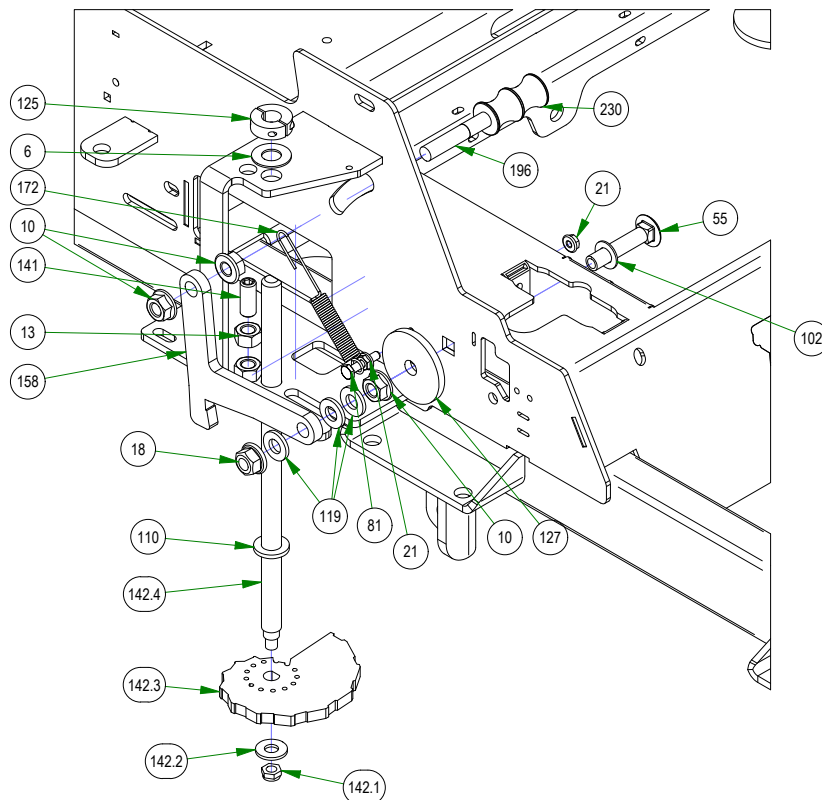

BAD BOY MOWERS

PARTS SECTION: DECK HEIGHT CONTROL

Parts List				Parts List			
ITEM	QTY	PART NUMBER	DESCRIPTION	ITEM	QTY	PART NUMBER	DESCRIPTION
6	1	013-0080-00	.625 ID x 1.250 OD x .062 THK F/W Nylon	142.2	1	019-5029-00	3/8" Flat Washer
9	2	013-5202-00	3/8-16 NYLON INSERT FLANGE LOCKNUT (GR.F) ZINC	142.3	1	026-1101-00	2019 Deck Height Cam
10	3	013-5300-00	1/2-13 HEX SERRATED FLANGE NUT HARD/ZINC	142.4	1	028-0015-00	2019 Outlaw Gen2 Dial Rod
13	1	013-7018-00	1/2-13 HEX NUT ZINC	143	1	028-0026-00	2019 Outlaw Actuator - Front
18	9	013-8050-00	1/2-13 NYLON INSERT FLANGE LOCKNUT ZINC	144	1	028-0027-00	2019 Outlaw Actuator - Rear
21	2	013-9001-00	1/4-20 HEX SERRATED FLANGE NUT HARD/ZINC	155	1	031-0003-00	Foot Lift Upright Lever
22	2	013-9002-00	5/16-18 HEX SERRATED FLANGE NUT HARD/ZINC	158	1	031-0125-00	2019 Outlaw Deck Travel Lock
51	4	017-9075-00	Pillow Block Assembly	163	4	032-5052-00	.627 ID X .753 OD X .500 LGTH X 1.000 FLG OD X .094 FLG THICK FLANGED BEARING OIL-IMPREG BRNZ
51.1	2	017-9000-00	Two Piece Pillow Block				
51.2	1	017-9025-00	Two Piece Pillow Block Strap	172	1	034-1025-00	Brake Spring
55	1	018-0043-00	2 1/2 x 1/2 Carriage Bolt	196	1	044-4000-00	Seat Bracket Pin
76	2	018-2049-00	13mm Damper Ball Stud-Steering	199	1	045-6044-00	Foot Pedal Knob 1/2-13
77	2	018-2055-00	10mm Damper Ball Stud-XP Linkage	230	1	069-4011-00	Travel Lock Rubber Grip
78	4	018-3001-00	5/8 X 5/8 SOCKET SHOULDER BOLT ZINC YELLOW	258	1	087-5400-00	200 lb Gas Spring- 54" Deck outlaw
79	4	018-4010-00	1/2-13 NYLON INSERT JAM LOCKNUT ZINC	259	1	087-6100-00	250lb Gas Spring - 61" Deck
81	1	018-4702-00	1/4-20 X 1-1/4 HEX CAP SCREW (GR.5) ZINC	260	1	087-7200-00	300lb Gas Spring - 72" Deck
84	8	018-5019-00	1/2-13 X 4 HEX CAP SCREW (GR.8) ZINC YELLOW	146	1	028-6075-22	2019 Actuator Linkage - Right - Black
86	2	018-5043-00	3/8-16 X 1-1/4 CARRIAGE BOLT ZINC	147	1	028-6076-22	2019 Actuator Linkage - Left - Black
102	1	019-0007-00	.517 SQ WDTX ID X .937 OD X .060 THICK F/W PHOS/OIL	182	4	039-2125-17	Deck Hanger Assembly
110	5	019-6017-00	.635 ID X 1.120 OD X .140 THICK FLAT WASHER NYLON	182.1	2	013-5300-00	1/2-13 HEX SERRATED FLANGE NUT HARD/ZINC
119	3	019-8054-00	.505 ID X 1.000 OD X .125 THICK FLAT WASHER NYLON	182.2	2	013-8050-00	1/2-13 NYLON INSERT FLANGE LOCKNUT ZINC
125	1	025-0002-00	5/8" Split Collar	182.3	2	018-6037-00	1/2-13 X 2-1/4 HEX CAP SCREW (GR.5) ZINC
127	1	025-0025-00	MZ Deck Idler Spacer	182.4	4	019-8054-00	.505 ID X 1.000 OD X .125 THICK FLAT WASHER NYLON
134	1	026-0026-00	Knurled Pedal	182.5	1	039-2125-00	Deck Hangar
141	1	028-0008-00	Dial Rod Plunger	197	2	044-6050-00	Security Ring - PC744
142	1	028-0015-19	2019 Outlaw Gen2 Deck Height Dial Rod Assy	235	1	070-2305-00	2023 Rogue Frame - Painted
142.1	1	018-4011-00	3/8-24 Nylon Insert jam locknut	281	1	091-4028-00	2019 Rogue Cooler Cover Decal