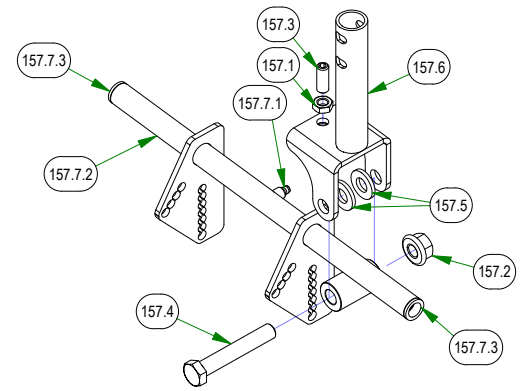

BAD BOY MOWERS

PARTS SECTION: DRIVE ARM SUBASSEMBLIES

Parts List				Parts List			
ITEM	QTY	PART NUMBER	DESCRIPTION	ITEM	QTY	PART NUMBER	DESCRIPTION
156	1	031-0030-19	2019 R Series RH Arm Rod Assembly	157	1	031-0031-19	2019 R Series LH Arm Rod Assembly
156.1	1	013-0017-00	3/8-16 Half Jam Nut	157.1	1	013-0017-00	3/8-16 Half Jam Nut
156.2	1	013-8050-00	1/2-13 NYLON INSERT FLANGE LOCKNUT ZINC	157.2	1	013-8050-00	1/2-13 NYLON INSERT FLANGE LOCKNUT ZINC
156.3	1	018-0063-00	3/8-16 X 1 SOCKET SET SCREW (CUP POINT) PLAIN	157.3	1	018-0063-00	3/8-16 X 1 SOCKET SET SCREW (CUP POINT) PLAIN
156.4	1	018-7016-00	1/2-13 X 3 HEX CAP SCREW (GR.5) ZINC	157.4	1	018-7016-00	1/2-13 X 3 HEX CAP SCREW (GR.5) ZINC
156.5	2	019-8054-00	.505 ID X 1.000 OD X .125 THICK FLAT WASHER NYLON	157.5	2	019-8054-00	.505 ID X 1.000 OD X .125 THICK FLAT WASHER NYLON
156.6	1	031-0014-00	Drive Arm Pivot	157.6	1	031-0014-00	Drive Arm Pivot
156.7	1	031-0030-00	2019 Drive Arm Actuator right	157.7	1	031-0031-00	2019 Drive Arm Actuator left
156.7.1	1	024-6034-00	1/4" Press in Grease Fitting	157.7.1	1	024-6034-00	1/4" Press in Grease Fitting
156.7.2	1	031-0030-10	2019 Drive Arm Actuator right - Weldment	157.7.2	1	031-0031-10	2019 Drive Arm Actuator left - Weldment
156.7.3	2	031-0032-00	2019 Drive Arm Bushing	157.7.3	2	031-0032-00	2019 Drive Arm Bushing