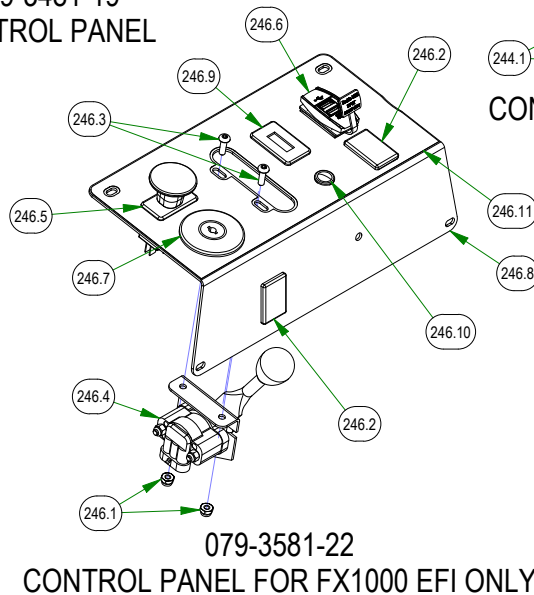

BAD BOY MOWERS

PARTS SECTION: TANKS & BATTERY-CONTROL PANELS

Parts List				Parts List			
ITEM	QTY	PART NUMBER	DESCRIPTION	ITEM	QTY	PART NUMBER	DESCRIPTION
244	1	079-3481-10	Rebel/Rogue EFI Control Panel Assy	245.6	1	056-8058-00	PTO Switch
244.1	2	013-5019-00	10-24 Nylon Insert Locknut Zinc Orange Nylon	245.7	1	077-2076-00	USB Port
244.2	2	018-1040-00	Light Plug	245.8	1	077-8076-00	Ignition Switch
244.3	2	018-5200-00	10-24 X 5/8 BS Button Head Bolt	245.9	1	079-3483-00	2022 Rebel Control Panel
244.4	1	055-2012-00	Universal Throttle Head - 2012	245.10	1	083-4013-00	Tachometer
244.5	1	055-2013-00	Throttle Knob	245.11	1	089-1000-00	Oil Light
244.6	1	056-8058-00	PTO Switch	245.12	1	091-4009-22	2022 Rebel/Rogue Control Panel Decal
244.7	1	077-2076-00	USB Port	246	1	079-3581-22	Rebel/Rogue Control Panel Assy-Drive by Wire
244.8	1	077-8076-00	Ignition Switch	246.1	2	013-5019-00	10-24 NYLON INSERT LOCKNUT ZINC
244.9	1	079-3483-00	2022 Rebel Control Panel	246.2	2	018-1040-00	Light Plug
244.10	1	083-4050-00	Tachometer	246.3	2	018-5200-00	10-24 X 5/8 BUTTON SOCKET CAP SCREW 18-8 STAINLESS STEEL
244.11	1	089-1000-00	Oil Light	246.4	1	055-3001-00	Kawasaki \ Kohler Drive By Wire
244.12	1	091-4009-22	2022 Rebel/Rogue Control Panel Decal	246.5	1	056-8058-00	PTO Switch
245	1	079-3481-19	Rebel/Rogue Control Panel Assy	246.6	1	077-2076-00	USB Port
245.1	2	013-5019-00	10-24 NYLON INSERT LOCKNUT ZINC	246.7	1	077-8076-00	Ignition Switch
245.2	2	018-1040-00	Light Plug	246.8	1	079-3483-00	2022 Rebel Control Panel
245.3	2	018-5200-00	10-24 X 5/8 BUTTON SOCKET CAP SCREW 18-8 STAINLESS STEEL	246.9	1	083-4050-00	Tachometer
245.4	1	055-2012-00	Universal Throttle Head - 2012	246.10	1	089-1000-00	Oil Light
245.5	1	055-2013-00	Throttle Knob	246.11	1	091-4009-22	2022 Rebel/Rogue Control Panel Decal