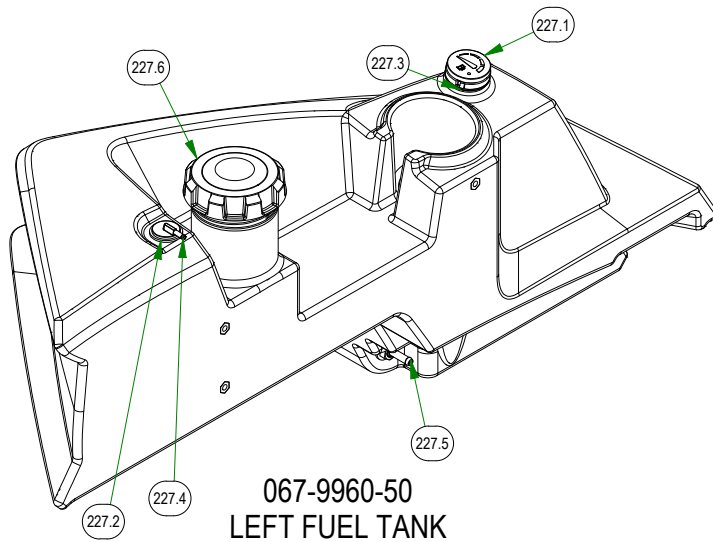

BAD BOY MOWERS

PARTS SECTION: TANKS & BATTERY-CONTROL PANELS

Parts List				Parts List			
ITEM	QTY	PART NUMBER	DESCRIPTION	ITEM	QTY	PART NUMBER	DESCRIPTION
244	1	079-3481-10	Rebel/Rogue EFI Control Panel Assy	245.6	1	056-8058-00	PTO Switch
244.1	2	013-5019-00	10-24 Nylon Insert Locknut Zinc Orange Nylon	245.7	1	077-2076-00	USB Port
244.2	2	018-1040-00	Light Plug	245.8	1	077-8076-00	Ignition Switch
244.3	2	018-5200-00	10-24 X 5/8 BS Button Head Bolt	245.9	1	079-3483-00	2022 Rebel Control Panel
244.4	1	055-2012-00	Universal Throttle Head - 2012	245.10	1	083-4013-00	Tachometer
244.5	1	055-2013-00	Throttle Knob	245.11	1	089-1000-00	Oil Light
244.6	1	056-8058-00	PTO Switch	245.12	1	091-4009-22	2022 Rebel/Rogue Control Panel Decal
244.7	1	077-2076-00	USB Port	246	1	079-3581-22	Rebel/Rogue Control Panel Assy-Drive by Wire
244.8	1	077-8076-00	Ignition Switch	246.1	2	013-5019-00	10-24 NYLON INSERT LOCKNUT ZINC
244.9	1	079-3483-00	2022 Rebel Control Panel	246.2	2	018-1040-00	Light Plug
244.10	1	083-4050-00	Tachometer	246.3	2	018-5200-00	10-24 X 5/8 BUTTON SOCKET CAP SCREW 18-8 STAINLESS STEEL
244.11	1	089-1000-00	Oil Light	246.4	1	055-3001-00	Kawasaki \ Kohler Drive By Wire
244.12	1	091-4009-22	2022 Rebel/Rogue Control Panel Decal	246.5	1	056-8058-00	PTO Switch
245	1	079-3481-19	Rebel/Rogue Control Panel Assy	246.6	1	077-2076-00	USB Port
245.1	2	013-5019-00	10-24 NYLON INSERT LOCKNUT ZINC	246.7	1	077-8076-00	Ignition Switch
245.2	2	018-1040-00	Light Plug	246.8	1	079-3483-00	2022 Rebel Control Panel
245.3	2	018-5200-00	10-24 X 5/8 BUTTON SOCKET CAP SCREW 18-8 STAINLESS STEEL	246.9	1	083-4050-00	Tachometer
245.4	1	055-2012-00	Universal Throttle Head - 2012	246.10	1	089-1000-00	Oil Light
245.5	1	055-2013-00	Throttle Knob	246.11	1	091-4009-22	2022 Rebel/Rogue Control Panel Decal