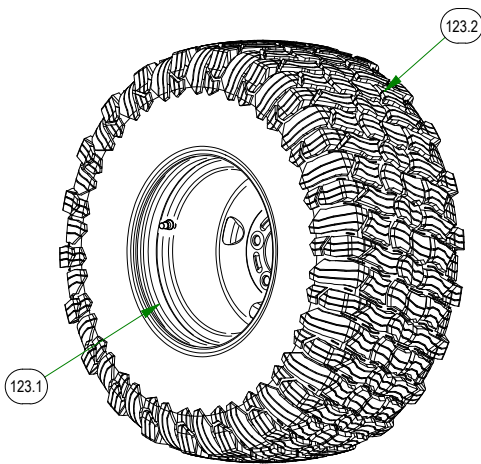

BAD BOY MOWERS

PARTS SECTION: REAR SUSPENSION CONT.

BAD BOY MOWERS

PARTS SECTION: REAR SUSPENSION- SUBASSEMBLIES

Parts List				Parts List			
ITEM	QTY	PART NUMBER	DESCRIPTION	ITEM	QTY	PART NUMBER	DESCRIPTION
122	1	022-4090-00	2019 Assy-26x12-12 Reaper Turf -10.5" Rim	180.8	1	039-0031-00	2019 Vertical Suspension Drive Tensioner
122.1	1	022-4085-00	2019 26x12-12 Reaper Turf Tire	200	1	048-6061-00	2019 Suspension Radius Rod Assembly
122.2	1	022-4086-00	2019 10.5" Wheel	200.1	1	013-0019-00	5/8-11 HEX JAM NUT ZINC
123	1	022-4091-00	2019 Assy-26x12-12 Reaper Turf-8.5" Rim	200.2	1	013-0020-00	NUT, 5/8-18LH
123.1	1	022-4070-00	12x8.5 Black Wheel	200.3	1	048-0001-00	2019 Suspension Link Body
123.2	1	022-4085-00	2019 26x12-12 Reaper Turf Tire	200.4	1	048-6062-00	2019 RH 5/8" Heim
180	1	039-0031-19	2019 Rogue Pump Idler Assy	200.5	1	048-6063-00	2019 LH 5/8" Heim
180.1	1	013-5301-00	5/8-11 NYLON INSERT JAM LOCKNUT ZINC	201	1	048-6064-00	2019 Suspension Radius Rod Assembly
180.2	1	018-0015-00	1/2-13 X 2-1/2 HEX CAP SCREW GR 5 ZINC	201.1	1	013-0027-00	3/4-16 HEX JAM NUT ZINC
180.3	1	018-4010-00	1/2-13 NYLON INSERT JAM LOCKNUT ZINC	201.2	1	013-0028-00	3/4-16 LH HEX JAM NUT ZINC
180.4	1	018-5311-00	5/8-11 X 4 HEX CAP SCREW (GR.8) ZINC YELLOW	201.3	1	048-0002-00	Rear Radius Rod, 3/4 Body
180.5	3	019-5702-00	1/2 SAE FLAT WASHER (1-1/16" OD) GR.8 ZINC YELLOW	201.4	1	048-6065-00	3/4-16 x 5/8 RH Heim
180.6	2	019-6017-00	.635 ID X 1.120 OD X .140 THICK FLAT WASHER NYLON	201.5	1	048-6066-00	3/4-16 x 5/8 LH Heim
180.7	1	033-6001-00	4 3/4 Idler Pulley - ABFI-76				