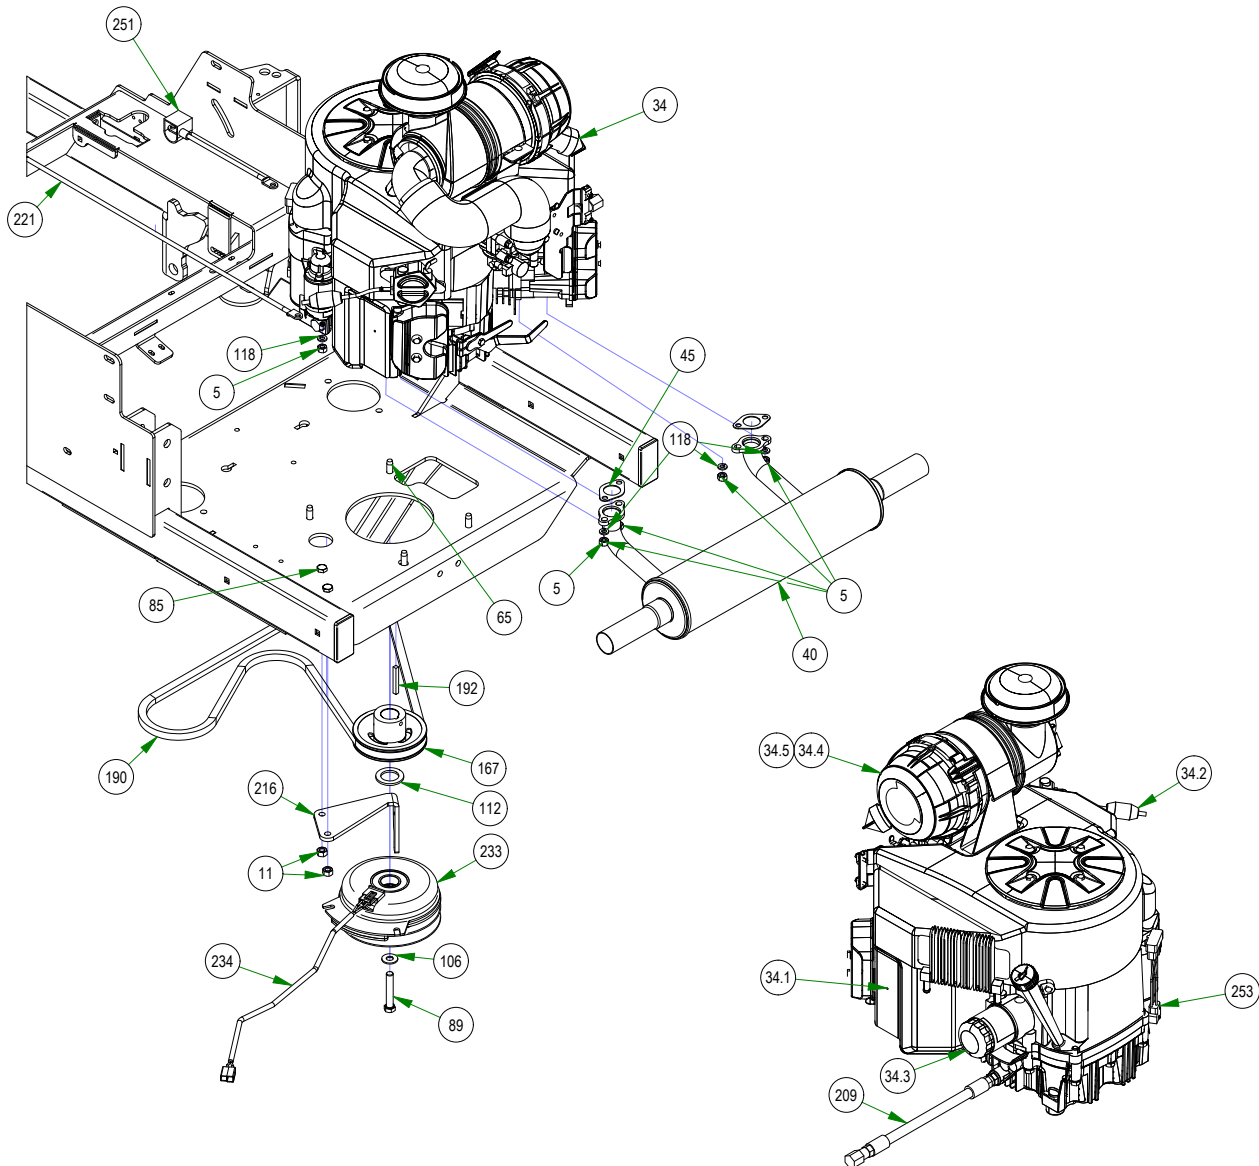

BAD BOY MOWERS

PARTS SECTION: ENGINE - 852cc KAWASAKI FX-850

Parts List				Parts List			
ITEM	QTY	PART NUMBER	DESCRIPTION	ITEM	QTY	PART NUMBER	DESCRIPTION
5	5	013-0075-00	M8-1.25 DIN 934 HEX NUT (CL.8) ZINC	106	1	019-5029-00	3/8 FLAT WASHER USS (1" OD) ZINC
11	2	013-6014-00	3/8-16 HEX NUT ZINC	112	1	019-6029-00	1.140 ID X 1.750 OD X .132 THICK FLAT WASHER PLAIN
32	2	014-9003-00	1 1/2 x 3 Frame Plug	118	5	019-8051-00	5/16 SPLIT LOCKWASHER ZINC
34	1	015-0031-00	Kawasaki FX850 Engine	167	1	033-5035-00	4 3/4 Motor Pulley
34.1	2	015-8001-00	Spark Plug - Kawasaki	190	1	041-8051-00	2019 Rogue Pump Belt 68"
34.2	1	063-6000-00	Universal Inline Fuel Filter	192	1	042-5020-00	1/4 X 2 SQ MACHINERY KEY 1018 STL PLAIN
34.3	1	063-8017-00	Oil Filter	209	1	051-5407-00	Kawasaki Oil Drain
34.4	1	063-8019-00	Canister Air Filter- Outer	216	1	057-5906-00	PTO Engager Holder
34.5	1	063-8020-00	Canister Air Filter- Inner	221	1	064-5300-00	24" Red Battery Cable
40	1	015-1011-00	2019 Rebel/Rogue Kawasaki 850 Muffler	233	1	070-1000-00	Clutch Assembly
45	2	015-2709-00	Exhaust Gasket	234	1	070-2000-00	Clutch Pigtail
65	4	018-1075-00	3/8-16 X 1-1/8 HEX WASHER UNSLOT SERRATED (TRI-LOB) TRS ZINC YELLOW	235	1	070-2305-00	2023 Rogue Frame - Painted
85	2	018-5040-00	3/8-16 X 1-1/4 HEX CAP SCREW (GR.5) ZINC	251	1	086-0005-00	Starter Cable
89	1	018-5300-21	7/16-20 X 2-1/2 HEX Bolt GR 8 W/ Patch	253	1	086-9002-19	2019 Harness Adaptor-Gen2 FX-ALL