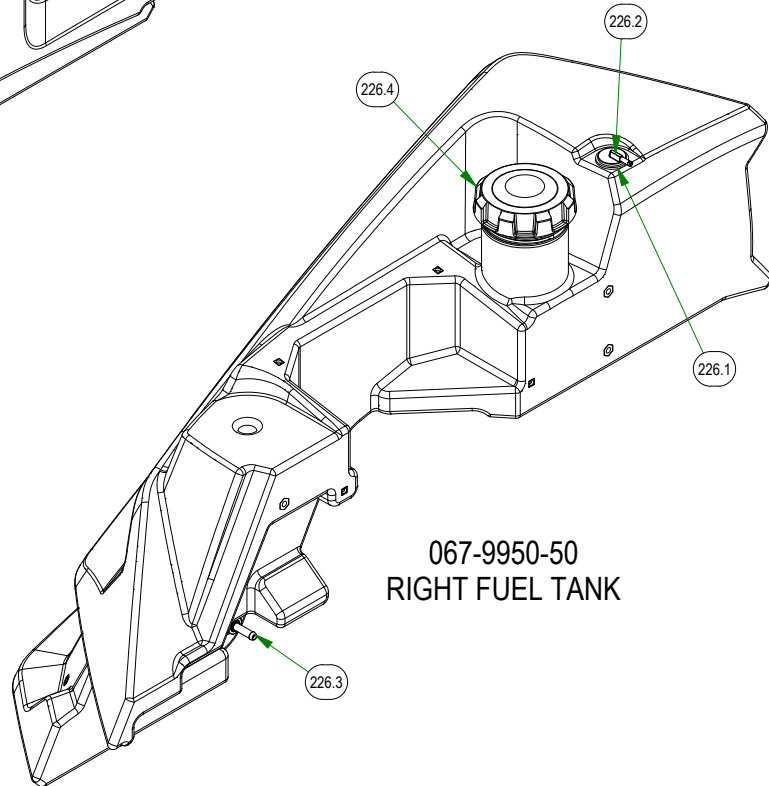

BAD BOY MOWERS

PARTS SECTION: TANKS & BATTERY-CONTROL PANELS

Parts List				Parts List			
ITEM	QTY	PART NUMBER	DESCRIPTION	ITEM	QTY	PART NUMBER	DESCRIPTION
244	1	079-3481-10	Rebel/Rogue EFI Control Panel Assy	245.6	1	056-8058-00	PTO Switch
244.1	2	013-5019-00	10-24 Nylon Insert Locknut Zinc Orange Nylon	245.7	1	077-2076-00	USB Port
244.2	2	018-1040-00	Light Plug	245.8	1	077-8076-00	Ignition Switch
244.3	2	018-5200-00	10-24 X 5/8 BS Button Head Bolt	245.9	1	079-3483-00	2022 Rebel Control Panel
244.4	1	055-2012-00	Universal Throttle Head - 2012	245.10	1	083-4013-00	Tachometer
244.5	1	055-2013-00	Throttle Knob	245.11	1	089-1000-00	Oil Light
244.6	1	056-8058-00	PTO Switch	245.12	1	091-4009-22	2022 Rebel/Rogue Control Panel Decal
244.7	1	077-2076-00	USB Port	246	1	079-3581-22	Rebel/Rogue Control Panel Assy-Drive by Wire
244.8	1	077-8076-00	Ignition Switch	246.1	2	013-5019-00	10-24 NYLON INSERT LOCKNUT ZINC
244.9	1	079-3483-00	2022 Rebel Control Panel	246.2	2	018-1040-00	Light Plug
244.10	1	083-4050-00	Tachometer	246.3	2	018-5200-00	10-24 X 5/8 BUTTON SOCKET CAP SCREW 18-8 STAINLESS STEEL
244.11	1	089-1000-00	Oil Light	246.4	1	055-3001-00	Kawasaki \ Kohler Drive By Wire
244.12	1	091-4009-22	2022 Rebel/Rogue Control Panel Decal	246.5	1	056-8058-00	PTO Switch
245	1	079-3481-19	Rebel/Rogue Control Panel Assy	246.6	1	077-2076-00	USB Port
245.1	2	013-5019-00	10-24 NYLON INSERT LOCKNUT ZINC	246.7	1	077-8076-00	Ignition Switch
245.2	2	018-1040-00	Light Plug	246.8	1	079-3483-00	2022 Rebel Control Panel
245.3	2	018-5200-00	10-24 X 5/8 BUTTON SOCKET CAP SCREW 18-8 STAINLESS STEEL	246.9	1	083-4050-00	Tachometer
245.4	1	055-2012-00	Universal Throttle Head - 2012	246.10	1	089-1000-00	Oil Light
245.5	1	055-2013-00	Throttle Knob	246.11	1	091-4009-22	2022 Rebel/Rogue Control Panel Decal