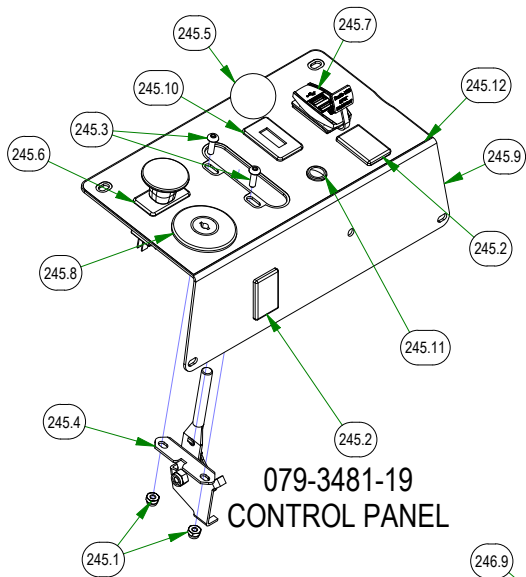

BAD BOY MOWERS

PARTS SECTION: TANKS & BATTERY-CONTROL PANELS

Parts List				Parts List			
ITEM	QTY	PART NUMBER	DESCRIPTION	ITEM	QTY	PART NUMBER	DESCRIPTION
244	1	079-3481-10	Rebel/Rogue EFI Control Panel Assy	245.6	1	056-8058-00	PTO Switch
244.1	2	013-5019-00	10-24 Nylon Insert Locknut Zinc Orange Nylon	245.7	1	077-2076-00	USB Port
244.2	2	018-1040-00	Light Plug	245.8	1	077-8076-00	Ignition Switch
244.3	2	018-5200-00	10-24 X 5/8 BS Button Head Bolt	245.9	1	079-3483-00	2022 Rebel Control Panel
244.4	1	055-2012-00	Universal Throttle Head - 2012	245.10	1	083-4013-00	Tachometer
244.5	1	055-2013-00	Throttle Knob	245.11	1	089-1000-00	Oil Light
244.6	1	056-8058-00	PTO Switch	245.12	1	091-4009-22	2022 Rebel/Rogue Control Panel Decal
244.7	1	077-2076-00	USB Port	246	1	079-3581-22	Rebel/Rogue Control Panel Assy-Drive by Wire
244.8	1	077-8076-00	Ignition Switch	246.1	2	013-5019-00	10-24 NYLON INSERT LOCKNUT ZINC
244.9	1	079-3483-00	2022 Rebel Control Panel	246.2	2	018-1040-00	Light Plug
244.10	1	083-4050-00	Tachometer	246.3	2	018-5200-00	10-24 X 5/8 BUTTON SOCKET CAP SCREW 18-8 STAINLESS STEEL
244.11	1	089-1000-00	Oil Light	246.4	1	055-3001-00	Kawasaki \ Kohler Drive By Wire
244.12	1	091-4009-22	2022 Rebel/Rogue Control Panel Decal	246.5	1	056-8058-00	PTO Switch
245	1	079-3481-19	Rebel/Rogue Control Panel Assy	246.6	1	077-2076-00	USB Port
245.1	2	013-5019-00	10-24 NYLON INSERT LOCKNUT ZINC	246.7	1	077-8076-00	Ignition Switch
245.2	2	018-1040-00	Light Plug	246.8	1	079-3483-00	2022 Rebel Control Panel
245.3	2	018-5200-00	10-24 X 5/8 BUTTON SOCKET CAP SCREW 18-8 STAINLESS STEEL	246.9	1	083-4050-00	Tachometer
245.4	1	055-2012-00	Universal Throttle Head - 2012	246.10	1	089-1000-00	Oil Light
245.5	1	055-2013-00	Throttle Knob	246.11	1	091-4009-22	2022 Rebel/Rogue Control Panel Decal