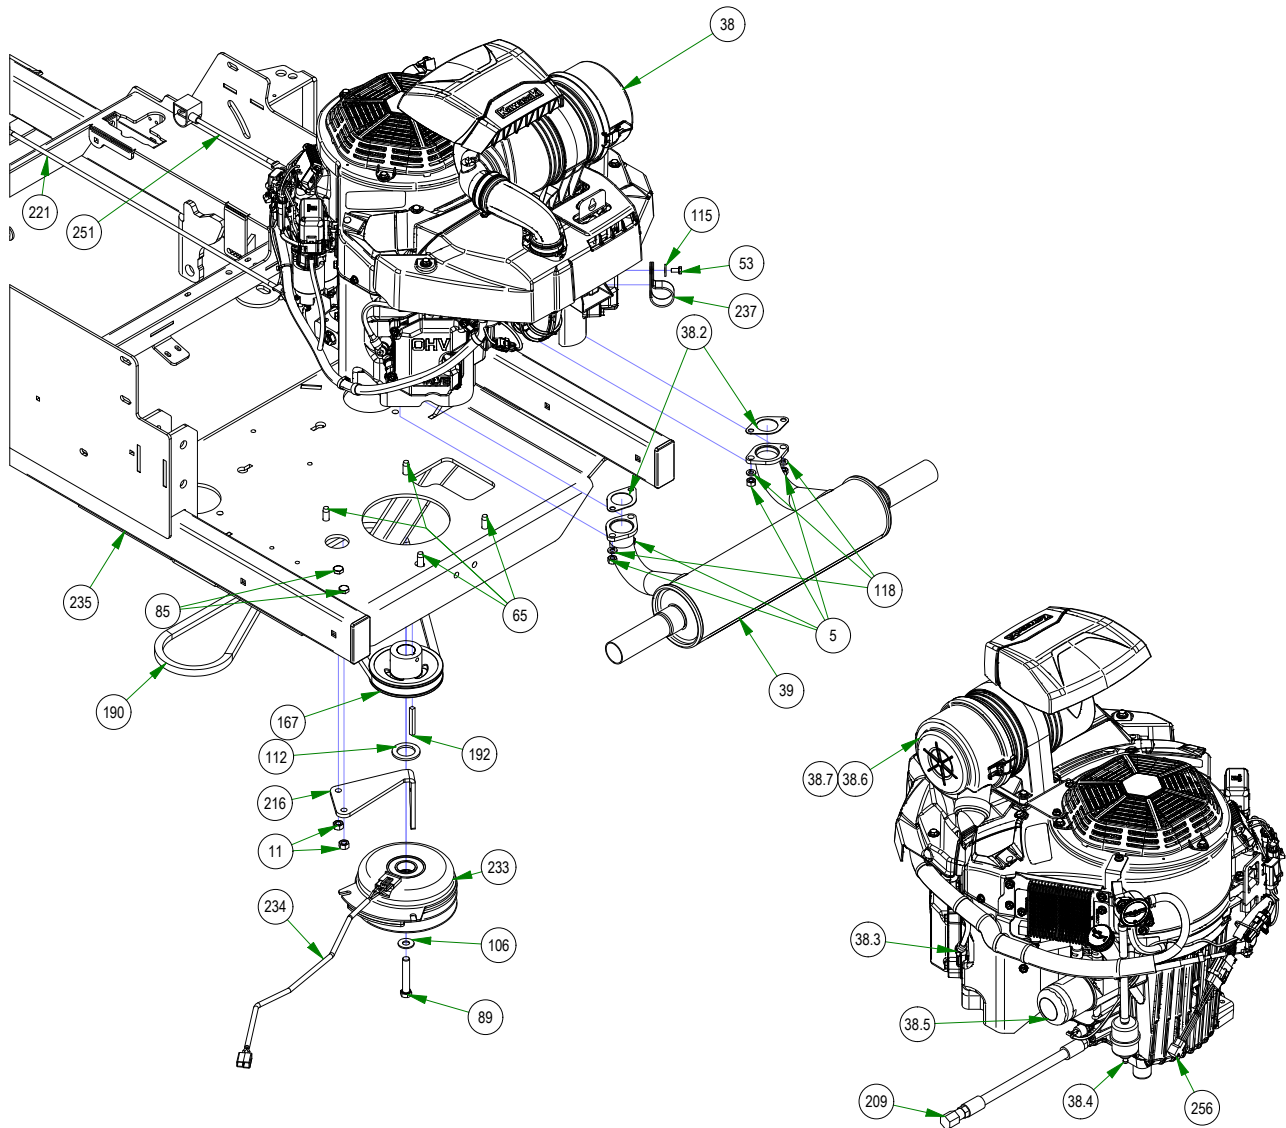

BAD BOY MOWERS

PARTS SECTION: ENGINE - KOHLER ECV-980

Parts List				Parts List			
ITEM	QTY	PART NUMBER	DESCRIPTION	ITEM	QTY	PART NUMBER	DESCRIPTION
11	2	013-6014-00	3/8-16 HEX NUT ZINC	106	1	019-5029-00	3/8 FLAT WASHER USS (1" OD) ZINC
32	2	014-9003-00	1 1/2 x 3 Frame Plug	112	1	019-6029-00	1.140 ID X 1.750 OD X .132 THICK FLAT WASHER PLAIN
44	1	015-1025-00	2022 Kohler ECV-980 EFI Exhaust	167	1	033-5035-00	4 3/4 Motor Pulley
50	1	015-9991-00	KOHLER ECV-980 ENGINE	190	1	041-8051-00	2019 Rogue Pump Belt 68"
50.2	4	013-8240-00	M8 Nut Connects the 015-1012-00 and the 015-8240-00	192	1	042-5020-00	1/4 X 2 SQ MACHINERY KEY 1018 STL PLAIN
50.3	2	015-9990-01	ECV/ECH 980 MUFFLER GASKET	210	1	051-5409-00	ECV/ECH 980 Oil Drain
50.4	1	015-0077-04	Kohler ECV980	216	1	057-5906-00	PTO Engager Holder
50.5	1	063-8020-00	Canister Air Filter- Inner	221	1	064-5300-00	24" Red Battery Cable
50.6	1	063-8019-00	Canister Air Filter- Outer	233	1	070-1000-00	Clutch Assembly
50.7	2	015-9990-02	Spark Plug - Kohler ECV/ECH 980	234	1	070-2000-00	Clutch Pigtail
50.8	1	063-6000-00	Universal Inline Fuel Filter	235	1	070-2305-00	2023 Rogue Frame - Painted
65	4	018-1075-00	3/8-16 X 1-1/8 HEX WASHER UNSLOT SERRATED (TRI-LOB) TRS ZINC YELLOW	251	1	086-0005-00	Starter Cable
85	2	018-5040-00	3/8-16 X 1-1/4 HEX CAP SCREW (GR.5) ZINC	254	1	086-9006-21	2019 Harness Adaptor - Vanguard 37 EFI Vert/Horiz
89	1	018-5300-21	7/16-20 X 2-1/2 HEX Bolt GR 8 W/ Patch				