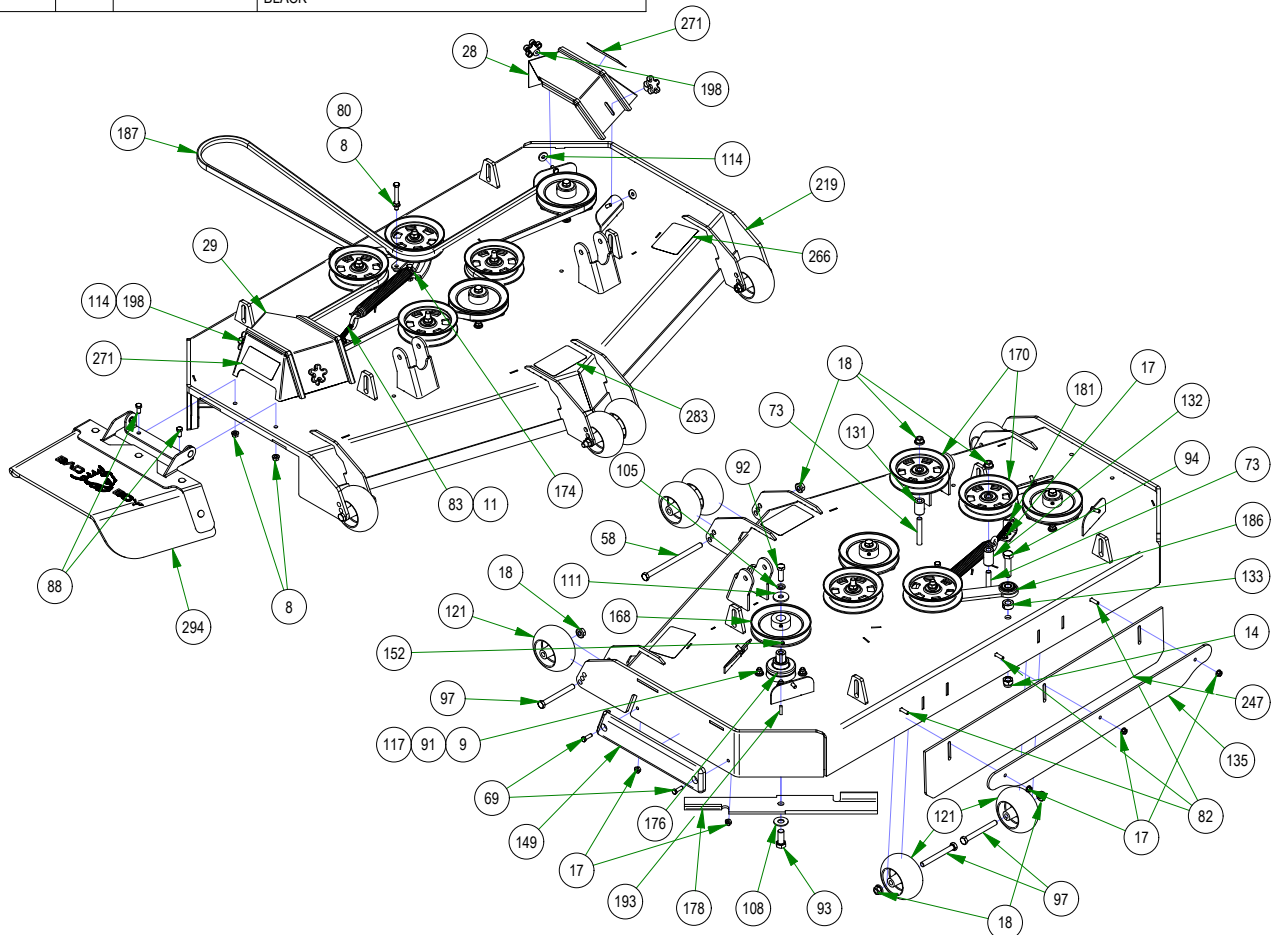

Parts List				Parts List			
ITEM	QTY	PART NUMBER	DESCRIPTION	ITEM	QTY	PART NUMBER	DESCRIPTION
8	4	013-5201-00	3/8-16 HEX SERRATED FLANGE NUT HARD/ZINC	117	12	019-8044-00	5/16 USS FLAT WASHER (7/8 OD) ZINC
9	12	013-5202-00	3/8-16 NYLON INSERT FLANGE LOCKNUT (GR.F) ZINC	121	6	022-1001-00	2019 Deck Wheel
11	2	013-6014-00	3/8-16 HEX NUT ZINC	131	2	025-5338-00	.502 ID X .750 OD X 1.500 Long Spacer
14	1	013-7021-00	5/8-11 NYLON INSERT LOCKNUT ZINC	132	1	025-5339-00	1 3/4" Pulley Spacer
17	7	013-8049-00	5/16-18 NYLON INSERT FLANGE LOCKNUT ZINC	133	1	025-7020-00	5/8 SOLID SHAFT COLLAR (W/1 SET SCREW) ZINC
18	8	013-8050-00	1/2-13 NYLON INSERT FLANGE LOCKNUT ZINC	135	1	026-0234-00	61 Bolt in Baffle Deck v2 Stripping Plate
28	1	014-5052-00	2019 61" Outlaw Gen2 Pulley Cover Left	149	1	029-7036-00	REVISED TRIM BUMPER_20180226
29	1	014-5053-00	2019 61" Outlaw Gen2 Pulley Cover Right	152	3	030-0050-00	5/16-24 X 1/4 SOCKET SET SCREW (CUP PT) PLAIN
58	1	018-0046-00	1/2-13 X 8 HEX CAP SCREW GR 5 ZINC	168	3	033-6004-00	6 1/4" Drive Pulley
69	2	018-2007-00	5/16-18 X 1 HEX CAP SCREW (GR.5) ZINC	170	3	033-7201-25	5-3/4 Idler Pulley
73	3	018-2018-00	1/2-13 X 3-1/2 HEX FLANGE BOLT (GR.8) ZINC	174	1	034-2030-00	2019 Outlaw Gen2 Deck Spring
80	1	018-4700-00	3/8-16 X 3 HEX CAP SCREW (GR.5) ZINC	176	3	037-4000-00	OUTLAW SPINDLE ASSEMBLY
82	3	018-4703-00	5/16-18 X 1-1/4 CARRIAGE BOLT ZINC	178	3	038-6080-00	61 inch Fusion Blade
83	1	018-4707-00	4" 3/8-16 Eye Bolt	181	1	039-0144-00	2019 Deck Eye Bolt Tab
88	2	018-5250-00	3/8-16 X 3/4 HEX CAP SCREW (GR.5) ZINC	186	1	039-6946-18	2019 Rebel Rogue Deck Idler
91	12	018-6012-00	3/8-16 X 1-1/2 HEX CAP SCREW (GR.5) ZINC	187	1	041-0178-00	B178 Belt
92	3	018-6019-00	1/2-20 X 1-1/2 HEX CAP SCREW (GR.5) ZINC	193	3	042-6030-00	1/4 X 1 SQ MACHINERY KEY 1018 STL PLN
93	3	018-6020-00	5/8-18 X 1-1/2 HEX CAP SCREW (GR.8) ZINC YELLOW	198	4	045-6043-00	5/16" Knob
94	1	018-6059-00	5/8-11 X 2-1/2 HEX CAP SCREW (GR.5) ZINC	219	1	060-6151-19	2019 Sloped 61" Deck
97	4	018-7050-00	1/2-13 X 4-1/2 HEX CAP SCREW (GR.5) ZINC	247	1	084-5004-00	R Series Rubber For Deck
101	2	018-8066-00	5/16-18 X 7/8 CARRIAGE BOLT ZINC	266	1	091-0917-18	2018 61" Deck Decal
105	3	019-5007-00	1/2 SPLIT LOCKWASHER (GR.8) ZINC/YELLOW	271	2	091-3012-00	Danger Decal-Spindle/Discharge
108	3	019-5038-00	5/8 USS FLAT WASHER (1-3/4" OD) GR.8 ZINC YELLOW	283	1	091-4036-00	2019 Rebel & Rogue Deck Belt Route Decal
111	3	019-6020-00	1/2 BELLEVILLE WASHER (1-5/8 OD X .140 THK) ZINC	294	1	210-7000-98	2019 Outlaw Gen2 Chute Assembly
114	4	019-6050-00	.360 ID X .983 OD X .120 THICK FLAT WASHER NYLON BLACK