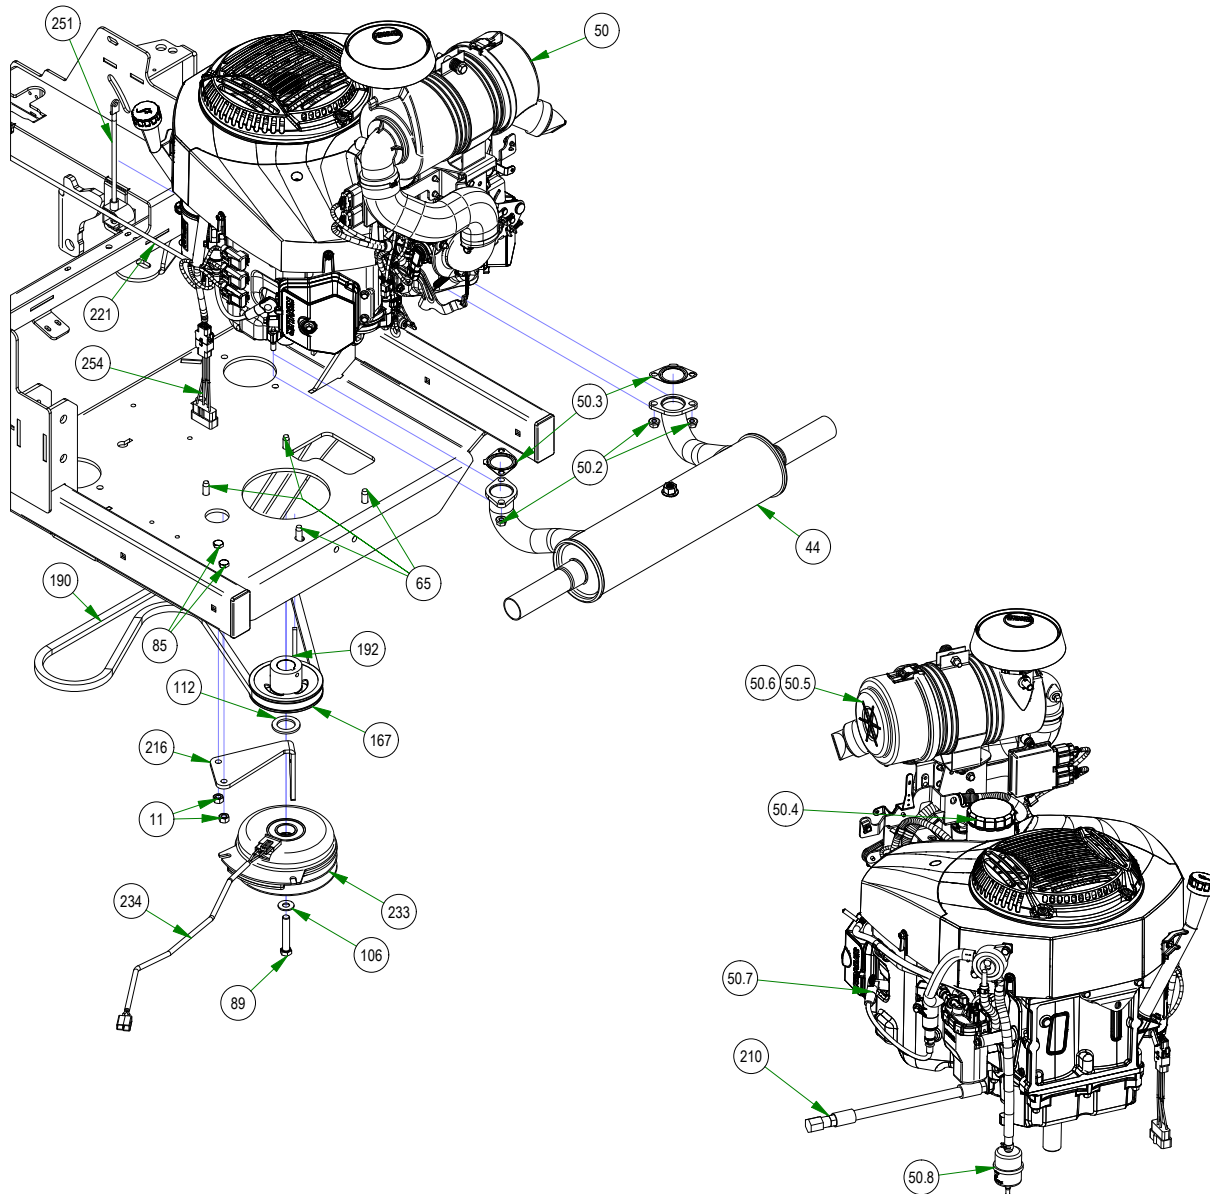

BAD BOY MOWERS

PARTS SECTION: ENGINE - KOHLER ECV-980

Parts List				Parts List			
ITEM	QTY	PART NUMBER	DESCRIPTION	ITEM	QTY	PART NUMBER	DESCRIPTION
11	2	013-6014-00	3/8-16 HEX NUT ZINC	106	1	019-5029-00	3/8 FLAT WASHER USS (1" OD) ZINC
32	2	014-9003-00	1 1/2 x 3 Frame Plug	112	1	019-6029-00	1.140 ID X 1.750 OD X .132 THICK FLAT WASHER PLAIN
44	1	015-1025-00	2022 Kohler ECV-980 EFI Exhaust	167	1	033-5035-00	4 3/4 Motor Pulley
50	1	015-9991-00	KOHLER ECV-980 ENGINE	190	1	041-8051-00	2019 Rogue Pump Belt 68"
50.2	4	013-8240-00	M8 Nut Connects the 015-1012-00 and the 015-8240-00	192	1	042-5020-00	1/4 X 2 SQ MACHINERY KEY 1018 STL PLAIN
50.3	2	015-9990-01	ECV/ECH 980 MUFFLER GASKET	210	1	051-5409-00	ECV/ECH 980 Oil Drain
50.4	1	015-0077-04	Kohler ECV980	216	1	057-5906-00	PTO Engager Holder
50.5	1	063-8020-00	Canister Air Filter- Inner	221	1	064-5300-00	24" Red Battery Cable
50.6	1	063-8019-00	Canister Air Filter- Outer	233	1	070-1000-00	Clutch Assembly
50.7	2	015-9990-02	Spark Plug - Kohler ECV/ECH 980	234	1	070-2000-00	Clutch Pigtail
50.8	1	063-6000-00	Universal Inline Fuel Filter	235	1	070-2305-00	2023 Rogue Frame - Painted
65	4	018-1075-00	3/8-16 X 1-1/8 HEX WASHER UNSLOT SERRATED (TRI-LOB) TRS ZINC YELLOW	251	1	086-0005-00	Starter Cable
85	2	018-5040-00	3/8-16 X 1-1/4 HEX CAP SCREW (GR.5) ZINC	254	1	086-9006-21	2019 Harness Adaptor - Vanguard 37 EFI Vert/Horiz
89	1	018-5300-21	7/16-20 X 2-1/2 HEX Bolt GR 8 W/ Patch				