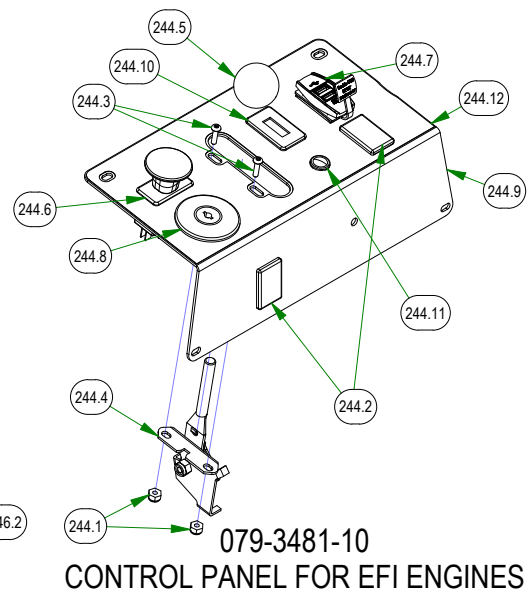

BAD BOY MOWERS

PARTS SECTION: TANKS & BATTERY-CONTROL PANELS

Parts List				Parts List			
ITEM	QTY	PART NUMBER	DESCRIPTION	ITEM	QTY	PART NUMBER	DESCRIPTION
244	1	079-3481-10	Rebel/Rogue EFI Control Panel Assy	245.6	1	056-8058-00	PTO Switch
244.1	2	013-5019-00	10-24 Nylon Insert Locknut Zinc Orange Nylon	245.7	1	077-2076-00	USB Port
244.2	2	018-1040-00	Light Plug	245.8	1	077-8076-00	Ignition Switch
244.3	2	018-5200-00	10-24 X 5/8 BS Button Head Bolt	245.9	1	079-3483-00	2022 Rebel Control Panel
244.4	1	055-2012-00	Universal Throttle Head - 2012	245.10	1	083-4013-00	Tachometer
244.5	1	055-2013-00	Throttle Knob	245.11	1	089-1000-00	Oil Light
244.6	1	056-8058-00	PTO Switch	245.12	1	091-4009-22	2022 Rebel/Rogue Control Panel Decal
244.7	1	077-2076-00	USB Port	246	1	079-3581-22	Rebel/Rogue Control Panel Assy-Drive by Wire
244.8	1	077-8076-00	Ignition Switch	246.1	2	013-5019-00	10-24 NYLON INSERT LOCKNUT ZINC
244.9	1	079-3483-00	2022 Rebel Control Panel	246.2	2	018-1040-00	Light Plug
244.10	1	083-4050-00	Tachometer	246.3	2	018-5200-00	10-24 X 5/8 BUTTON SOCKET CAP SCREW 18-8 STAINLESS STEEL
244.11	1	089-1000-00	Oil Light	246.4	1	055-3001-00	Kawasaki \ Kohler Drive By Wire
244.12	1	091-4009-22	2022 Rebel/Rogue Control Panel Decal	246.5	1	056-8058-00	PTO Switch
245	1	079-3481-19	Rebel/Rogue Control Panel Assy	246.6	1	077-2076-00	USB Port
245.1	2	013-5019-00	10-24 NYLON INSERT LOCKNUT ZINC	246.7	1	077-8076-00	Ignition Switch
245.2	2	018-1040-00	Light Plug	246.8	1	079-3483-00	2022 Rebel Control Panel
245.3	2	018-5200-00	10-24 X 5/8 BUTTON SOCKET CAP SCREW 18-8 STAINLESS STEEL	246.9	1	083-4050-00	Tachometer
245.4	1	055-2012-00	Universal Throttle Head - 2012	246.10	1	089-1000-00	Oil Light
245.5	1	055-2013-00	Throttle Knob	246.11	1	091-4009-22	2022 Rebel/Rogue Control Panel Decal