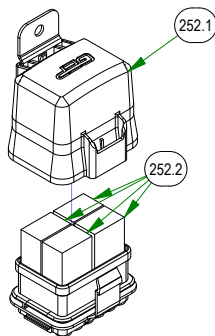

BAD BOY MOWERS

PARTS SECTION: TANKS & BATTERY-CONTROL PANELS

Parts List				Parts List			
ITEM	QTY	PART NUMBER	DESCRIPTION	ITEM	QTY	PART NUMBER	DESCRIPTION
244	1	079-3481-10	Rebel/Rogue EFI Control Panel Assy	245.6	1	056-8058-00	PTO Switch
244.1	2	013-5019-00	10-24 Nylon Insert Locknut Zinc Orange Nylon	245.7	1	077-2076-00	USB Port
244.2	2	018-1040-00	Light Plug	245.8	1	077-8076-00	Ignition Switch
244.3	2	018-5200-00	10-24 X 5/8 BS Button Head Bolt	245.9	1	079-3483-00	2022 Rebel Control Panel
244.4	1	055-2012-00	Universal Throttle Head - 2012	245.10	1	083-4013-00	Tachometer
244.5	1	055-2013-00	Throttle Knob	245.11	1	089-1000-00	Oil Light
244.6	1	056-8058-00	PTO Switch	245.12	1	091-4009-22	2022 Rebel/Rogue Control Panel Decal
244.7	1	077-2076-00	USB Port	246	1	079-3581-22	Rebel/Rogue Control Panel Assy-Drive by Wire
244.8	1	077-8076-00	Ignition Switch	246.1	2	013-5019-00	10-24 NYLON INSERT LOCKNUT ZINC
244.9	1	079-3483-00	2022 Rebel Control Panel	246.2	2	018-1040-00	Light Plug
244.10	1	083-4050-00	Tachometer	246.3	2	018-5200-00	10-24 X 5/8 BUTTON SOCKET CAP SCREW 18-8 STAINLESS STEEL
244.11	1	089-1000-00	Oil Light	246.4	1	055-3001-00	Kawasaki \ Kohler Drive By Wire
244.12	1	091-4009-22	2022 Rebel/Rogue Control Panel Decal	246.5	1	056-8058-00	PTO Switch
245	1	079-3481-19	Rebel/Rogue Control Panel Assy	246.6	1	077-2076-00	USB Port
245.1	2	013-5019-00	10-24 NYLON INSERT LOCKNUT ZINC	246.7	1	077-8076-00	Ignition Switch
245.2	2	018-1040-00	Light Plug	246.8	1	079-3483-00	2022 Rebel Control Panel
245.3	2	018-5200-00	10-24 X 5/8 BUTTON SOCKET CAP SCREW 18-8 STAINLESS STEEL	246.9	1	083-4050-00	Tachometer
245.4	1	055-2012-00	Universal Throttle Head - 2012	246.10	1	089-1000-00	Oil Light
245.5	1	055-2013-00	Throttle Knob	246.11	1	091-4009-22	2022 Rebel/Rogue Control Panel Decal