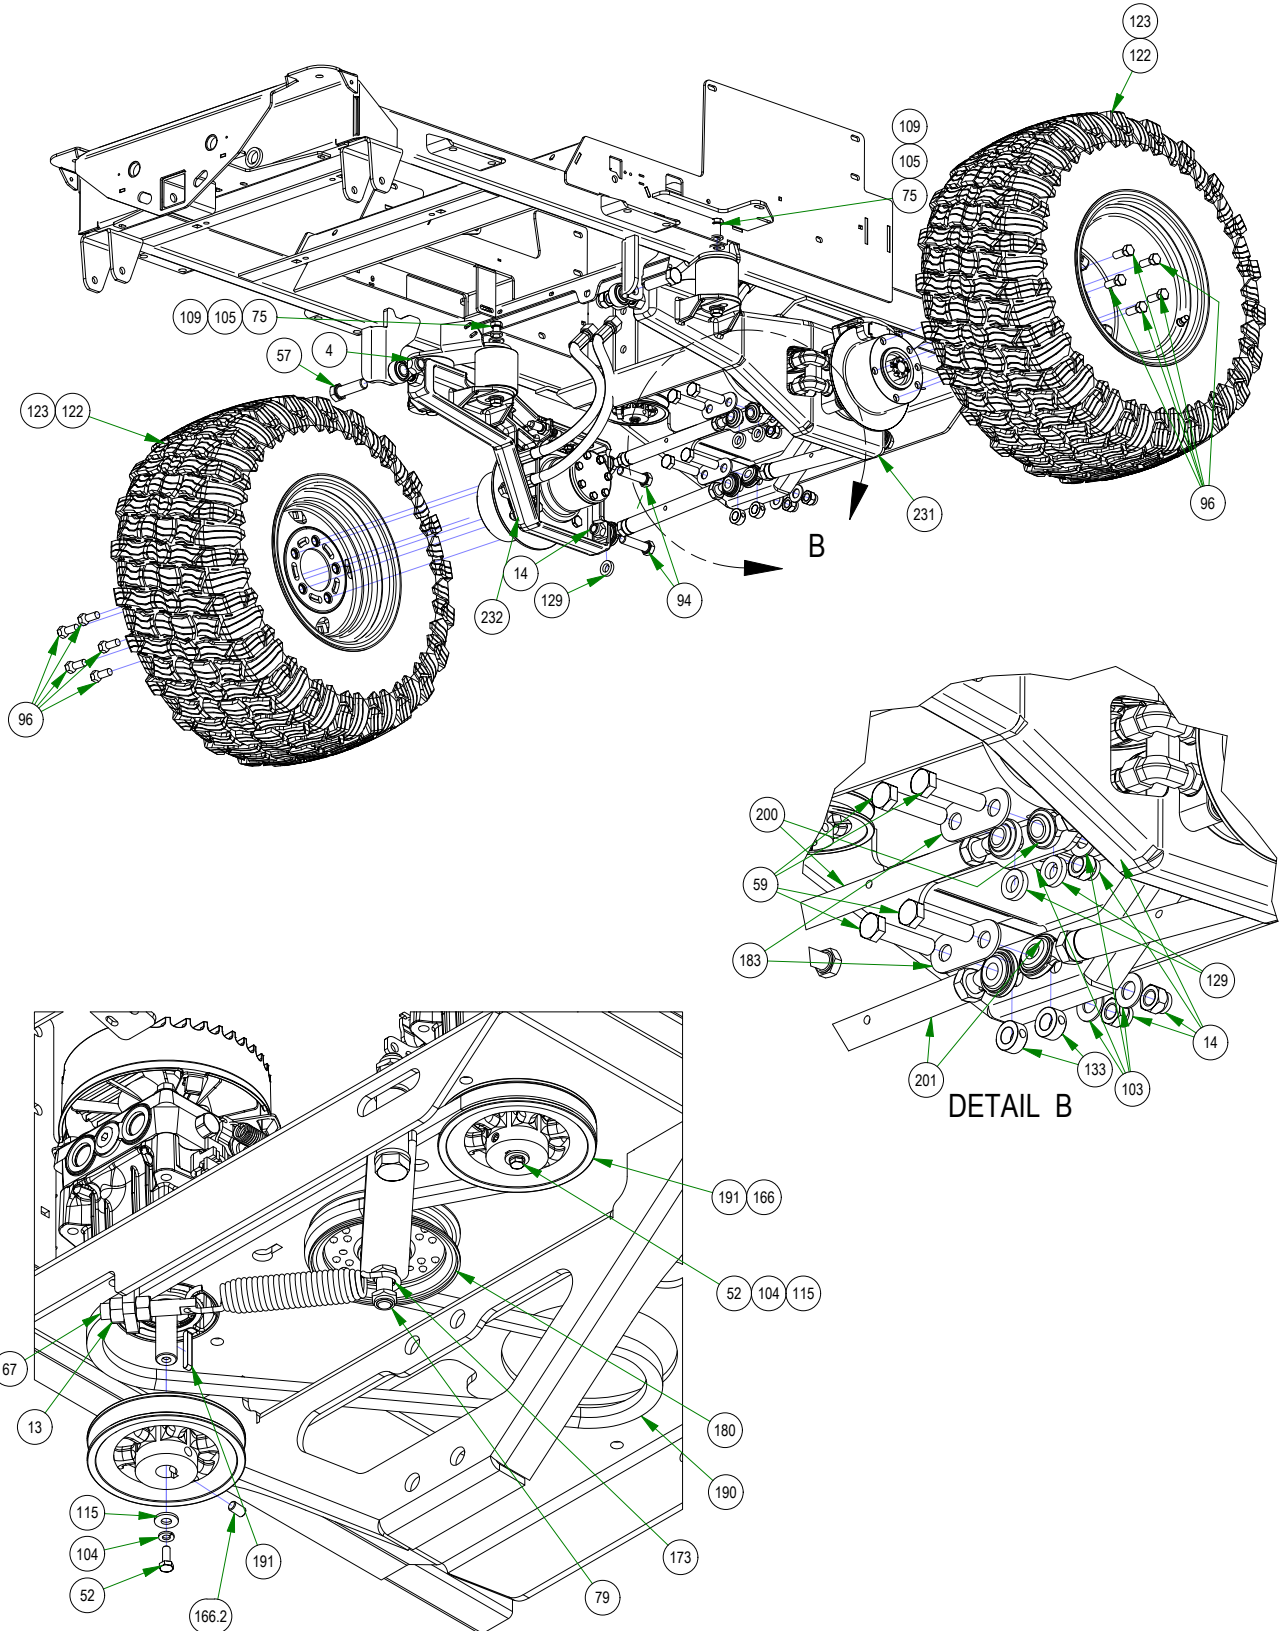

BAD BOY MOWERS

PARTS SECTION: REAR SUSPENSION CONT.

BAD BOY MOWERS

PARTS SECTION: REAR SUSPENSION- SUBASSEMBLIES

Parts List				Parts List			
ITEM	QTY	PART NUMBER	DESCRIPTION	ITEM	QTY	PART NUMBER	DESCRIPTION
122	1	022-4090-00	2019 Assy-26x12-12 Reaper Turf -10.5" Rim	180.8	1	039-0031-00	2019 Vertical Suspension Drive Tensioner
122.1	1	022-4085-00	2019 26x12-12 Reaper Turf Tire	200	1	048-6061-00	2019 Suspension Radius Rod Assembly
122.2	1	022-4086-00	2019 10.5" Wheel	200.1	1	013-0019-00	5/8-11 HEX JAM NUT ZINC
123	1	022-4091-00	2019 Assy-26x12-12 Reaper Turf-8.5" Rim	200.2	1	013-0020-00	NUT, 5/8-18LH
123.1	1	022-4070-00	12x8.5 Black Wheel	200.3	1	048-0001-00	2019 Suspension Link Body
123.2	1	022-4085-00	2019 26x12-12 Reaper Turf Tire	200.4	1	048-6062-00	2019 RH 5/8" Heim
180	1	039-0031-19	2019 Rogue Pump Idler Assy	200.5	1	048-6063-00	2019 LH 5/8" Heim
180.1	1	013-5301-00	5/8-11 NYLON INSERT JAM LOCKNUT ZINC	201	1	048-6064-00	2019 Suspension Radius Rod Assembly
180.2	1	018-0015-00	1/2-13 X 2-1/2 HEX CAP SCREW GR 5 ZINC	201.1	1	013-0027-00	3/4-16 HEX JAM NUT ZINC
180.3	1	018-4010-00	1/2-13 NYLON INSERT JAM LOCKNUT ZINC	201.2	1	013-0028-00	3/4-16 LH HEX JAM NUT ZINC
180.4	1	018-5311-00	5/8-11 X 4 HEX CAP SCREW (GR.8) ZINC YELLOW	201.3	1	048-0002-00	Rear Radius Rod, 3/4 Body
180.5	3	019-5702-00	1/2 SAE FLAT WASHER (1-1/16" OD) GR.8 ZINC YELLOW	201.4	1	048-6065-00	3/4-16 x 5/8 RH Heim
180.6	2	019-6017-00	.635 ID X 1.120 OD X .140 THICK FLAT WASHER NYLON	201.5	1	048-6066-00	3/4-16 x 5/8 LH Heim
180.7	1	033-6001-00	4 3/4 Idler Pulley - ABFI-76