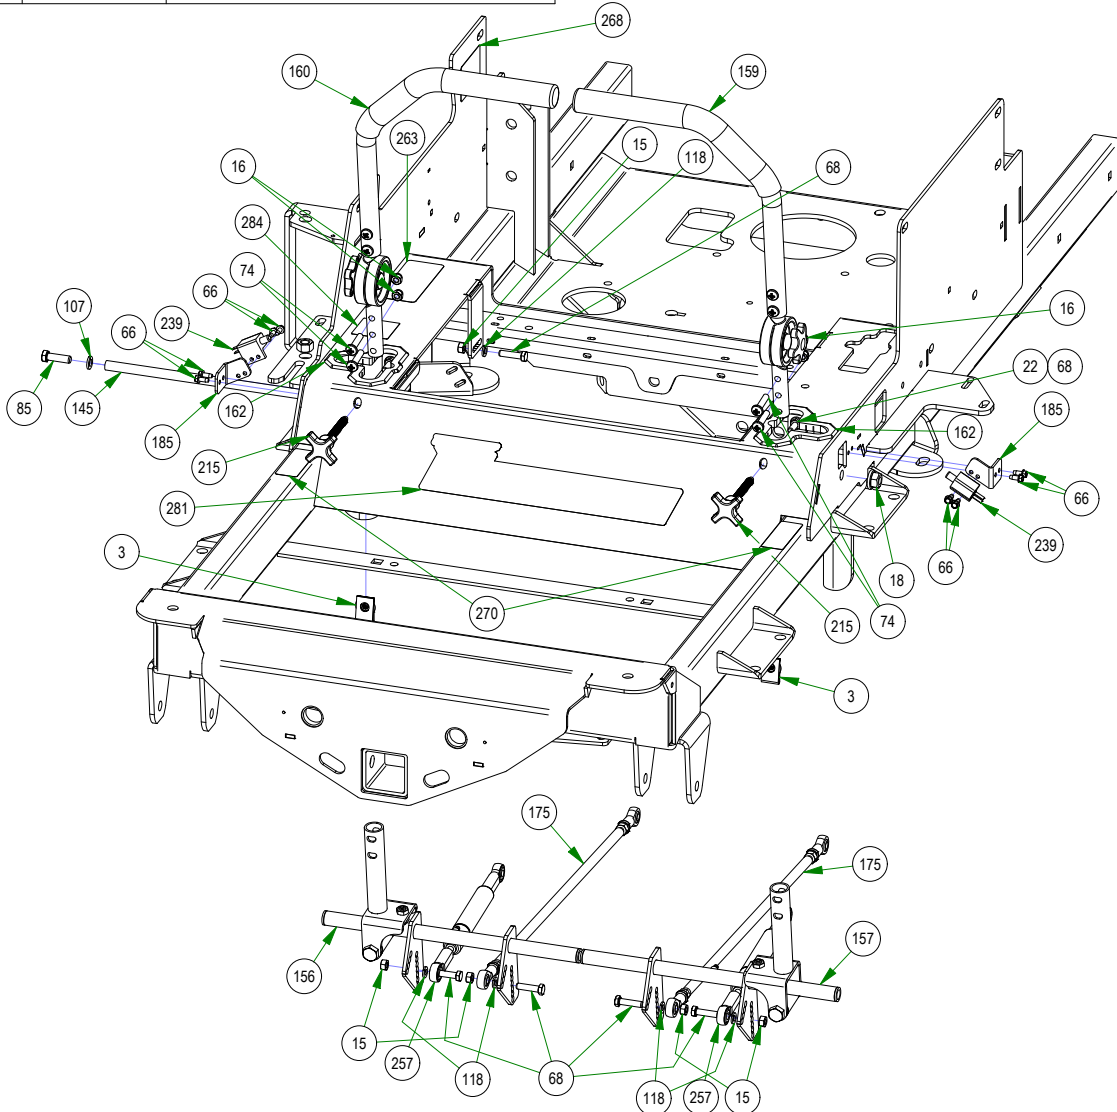

Parts List				Parts List			
ITEM	QTY	PART NUMBER	DESCRIPTION	ITEM	QTY	PART NUMBER	DESCRIPTION
3	2	013-0021-00	Extruded Nut 3/8"-16 3/4" Hole Center With Patch	157	1	031-0031-19	2019 R Series LH Arm Rod Assembly
11	4	013-6014-00	3/8-16 HEX NUT ZINC	159	1	031-9005-70	2019 Left Hand ADJ. Steering Arm Kit
15	8	013-8043-00	5/16-18 HEX NUT ZINC	160	1	031-9055-70	2019 Right Hand ADJ. Steering Arm Kit
16	4	013-8047-00	5/16-18 NYL INS L/N ZC	162	2	032-0002-00	Snap-in Drive Arm Bushing
18	1	013-8050-00	1/2-13 NYLON INSERT FLANGE LOCKNUT ZINC	175	2	035-0004-00	2019 Outlaw Gen2 XP Push Rod Assembly
22	2	013-9002-00	5/16-18 HEX SERRATED FLANGE NUT HARD/ZINC	185	2	039-2160-00	2019 Arm Switch Bracket
62	4	018-0068-00	5/16-18 x 5/8 Hex Bolt	215	2	057-5800-00	Speed Limiting Knob 3/8-16X 3"
66	8	018-1080-00	12-24 X 1/2 HEX WASHER UNLSOT F TCS ZINC	239	2	077-8073-00	Safety Switch
68	10	018-2006-00	5/16-18 X 1-1/4 HEX C/S (GR.5) ZC	257	2	087-0002-00	2019 SROID Damper With Spherical Rod Ends
74	4	018-2020-18	5/16-18 x 1 3/8" Futton Head Torx Drive Bolt	224	1	067-8053-21	2021 LH ROGUE HYDRO TANK LINE ASSY
85	1	018-5040-00	3/8-16 X 1-1/4 HEX CAP SCREW (GR.5) ZINC	225	1	067-8054-21	2021 RH ROGUE HYDRO TANK LINE ASSY
91	4	018-6012-00	3/8-16 X 1-1/2 HEX CAP SCREW (GR.5) ZINC	235	1	070-2305-00	2023 Rogue Frame - Painted
107	5	019-5037-00	3/8 SPLIT LOCKWASHER ZINC	263	1	091-0015-23	2023 EPA Build Date Punch Decal
115	4	019-7040-00	1/4 USS FLAT WASHER (3/4 OD) ZINC	268	2	091-1020-00	Hydraulic Decal
117	4	019-8044-00	5/16 USS FLAT WASHER (7/8 OD) ZINC	270	1	091-1114-00	2018 LH/RH Steering Control Decal Roll
118	8	019-8051-00	5/16 SPLIT LOCKWASHER ZINC	281	1	091-4028-00	2019 Rogue Cooler Cover Decal
145	1	028-0051-00	2019 Steering Actuator Rod	284	1	091-4037-00	2019 Deck Release Decal
156	1	031-0030-19	2019 R Series RH Arm Rod Assembly