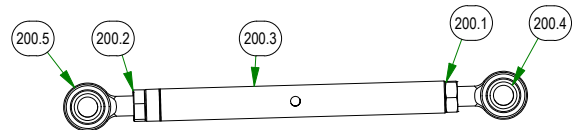

048-6061-00
UPPER RADIUS ROD