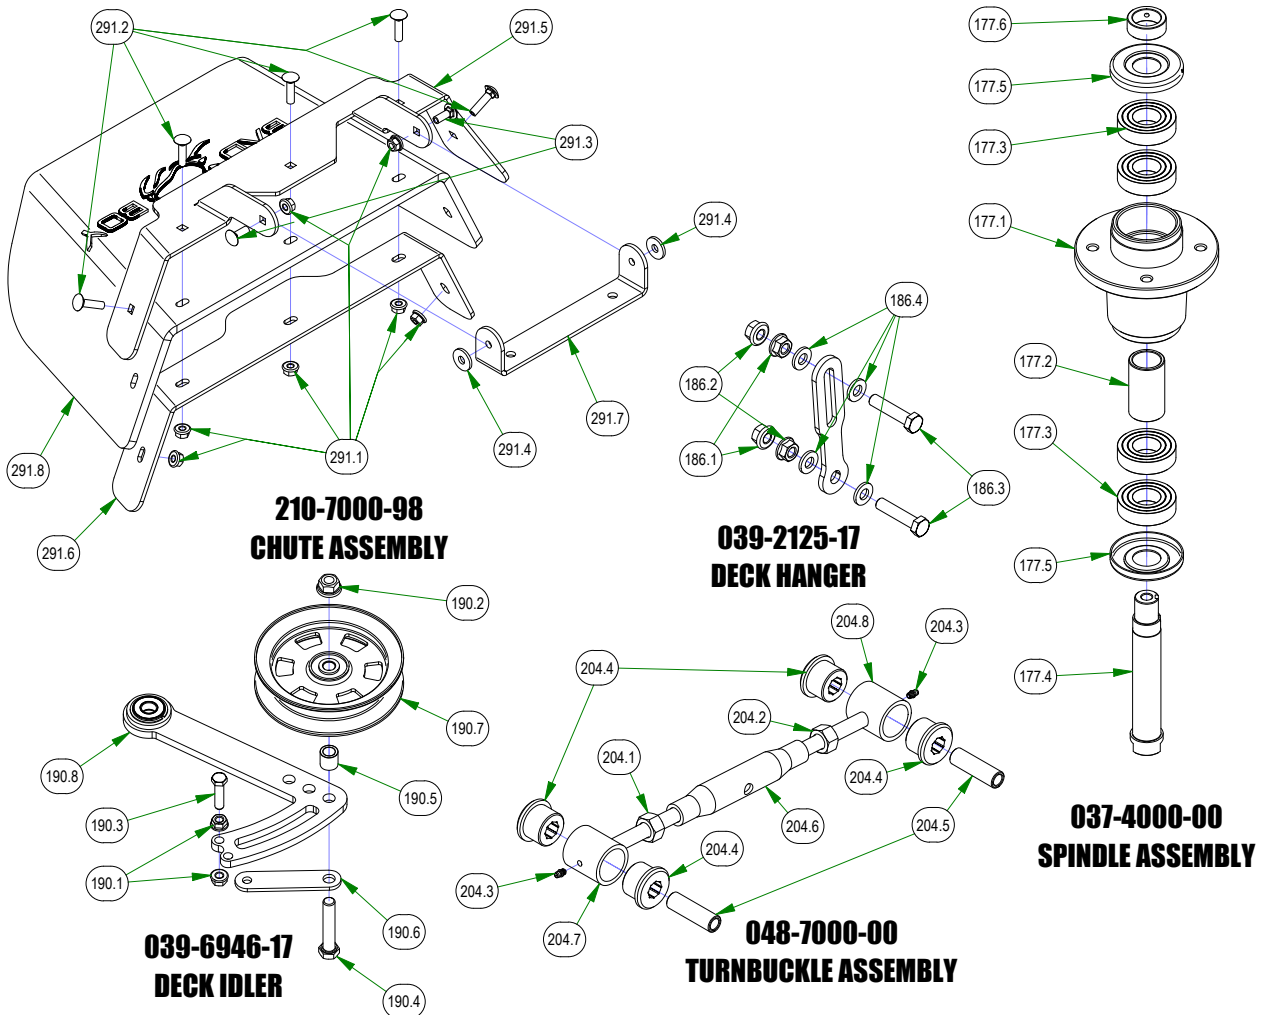

Parts List				Parts List			
ITEM	QTY	PART NUMBER	DESCRIPTION	ITEM	QTY	PART NUMBER	DESCRIPTION
177	1	037-4000-00	OUTLAW SPINDLE ASSEMBLY	190.7	1	033-8050-00	5" Idler Pully
177.1	1	037-4000-01	4000 Series Spindle Housing	190.8	1	039-6946-00	2019 Deck Tensioner
177.2	1	037-4002-00	4000 Series Spindle Spacer	204	1	048-7000-00	Turnbuckle
177.3	4	037-6023-00	Bearing - 6206	204.1	1	013-0007-00	11/16-12 Hex Nut-2015 Toplink
177.4	1	037-6026-00	Spindle Shaft	204.2	1	013-0008-00	11/16-12 Lefthand Hex Nut-Topl
177.5	2	037-8002-00	Spindle Dust Cap	204.3	2	024-6034-00	1/4" Press in Grease Fitting
177.6	1	037-9050-00	Locking Collar w/ 1/4"-20 Set Screw	204.4	4	032-2000-00	Polyurethane Bushing
186	1	039-2125-17	Deck Hanger Assembly	204.5	2	032-2001-00	Sleeve
186.1	2	013-5300-00	1/2-13 HEX SERRATED FLANGE NUT HARD/ZINC	204.6	1	048-7020-00	2015 Outlaw Toplink Body
186.2	2	013-8050-00	1/2-13 NYLON INSERT FLANGE LOCKNUT ZINC	204.7	1	048-7021-00	2015 Outlaw Toplink RH End
186.3	2	018-6037-00	1/2-13 X 2-1/4 HEX CAP SCREW (GR.5) ZINC	204.8	1	048-7022-00	2015 Outlaw Toplink LH End
186.4	4	019-8054-00	.505 ID X 1.000 OD X .125 THICK FLAT WASHER NYLON	291	1	210-7000-98	2019 Outlaw Gen2 Chute Assembly
186.5	1	039-2125-00	Deck Hangar	291.1	7	013-8049-00	5/16-18 NYLON INSERT FLANGE LOCKNUT ZINC
190	1	039-6946-17	2019 Renegade Deck Idler	291.2	5	018-4703-00	5/16-18 X 1-1/4 CARRIAGE BOLT ZINC
190.1	2	013-5201-00	3/8-16 HEX SERRATED FLANGE NUT HARD/ZINC	291.3	2	018-8066-00	5/16-18 X 7/8 CARRIAGE BOLT ZINC
190.2	1	013-8050-00	1/2-13 NYLON INSERT FLANGE LOCKNUT ZINC	291.4	2	019-6042-00	.360 ID X .983 OD X .120 THICK FLAT WASHER NYLON
190.3	1	018-6012-00	3/8-16 X 1-1/2 HEX CAP SCREW (GR.5) ZINC	291.5	1	039-4893-00	2019 Upper Chute Bracket
190.4	1	018-6036-00	1/2-13 X 2-3/4 HEX CAP SCREW (GR.5) ZINC	291.6	1	039-4894-00	2019 Lower Chute Bracket
190.5	1	025-5203-00	.51 ID X .75 OD X .75 LGTH SOLID SPACER ZINC	291.7	1	206-6018-00	2019 Chute Hanger
190.6	1	026-0167-00	Belt Tensioner Retainer Plate	291.8	1	210-6025-00	2019 Belted Chute with Logo