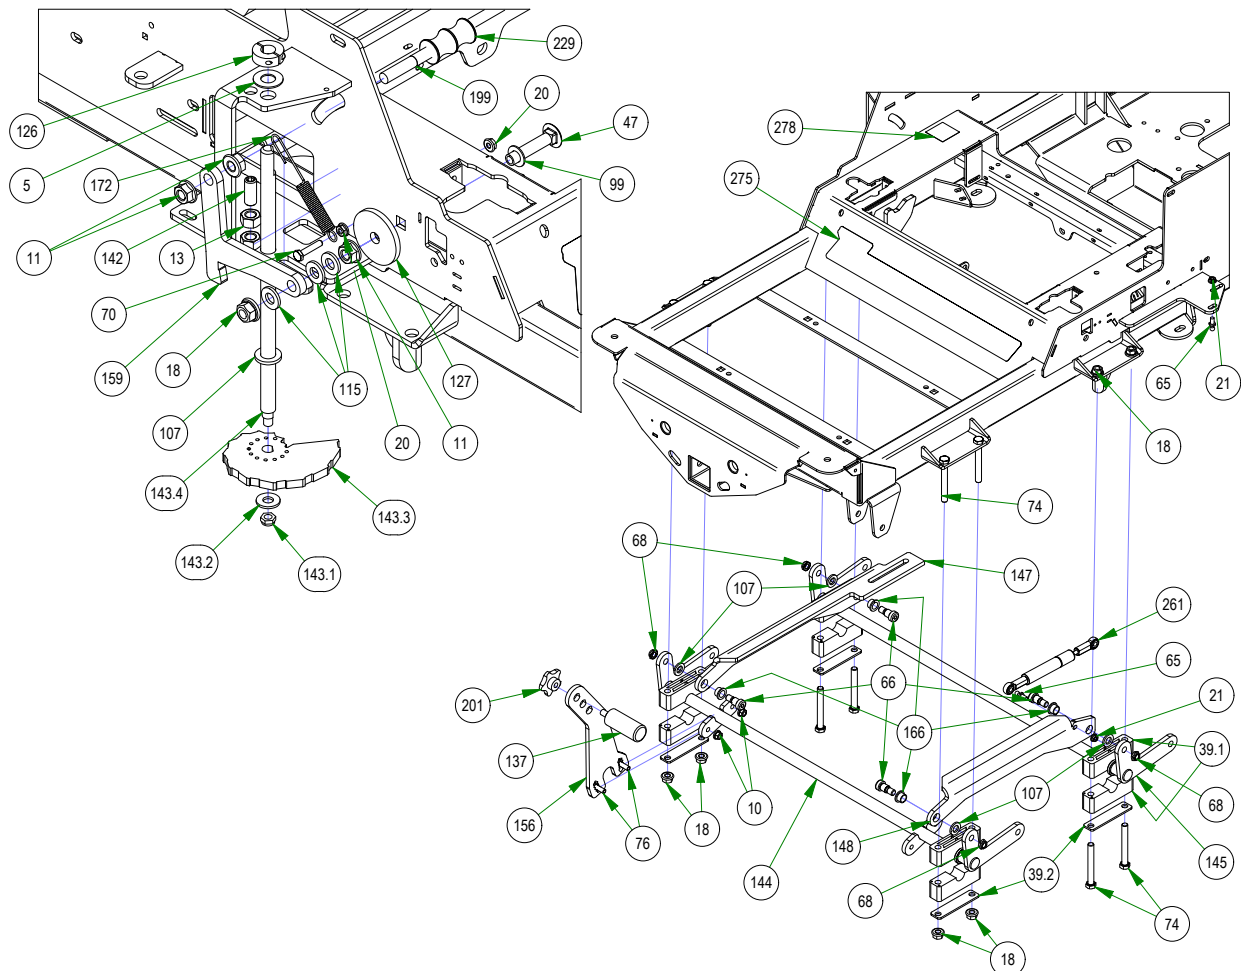

Parts List				Parts List			
ITEM	QTY	PART NUMBER	DESCRIPTION	ITEM	QTY	PART NUMBER	DESCRIPTION
5	1	013-0080-00	.625 ID x 1.250 OD x .062 THK F/W Nylon	137	1	026-0026-00	Knurled Pedal
10	2	013-5202-00	3/8-16 NYLON INSERT FLANGE LOCKNUT (GR.F) ZINC	142	1	028-0008-00	Dial Rod Plunger
11	3	013-5300-00	1/2-13 HEX SERRATED FLANGE NUT HARD/ZINC	143	1	028-0015-19	2019 Outlaw Gen2 Deck Height Dial Rod Assy
13	1	013-7018-00	1/2-13 HEX NUT ZINC	143.1	1	018-4011-00	3/8-24 Nylon Insert jam locknut
18	9	013-8050-00	1/2-13 NYLON INSERT FLANGE LOCKNUT ZINC	143.2	1	019-5029-00	3/8" Flat Washer
20	2	013-9001-00	1/4-20 HEX SERRATED FLANGE NUT HARD/ZINC	143.3	1	026-1101-00	2019 Deck Height Cam
21	2	013-9002-00	5/16-18 HEX SERRATED FLANGE NUT HARD/ZINC	143.4	1	028-0015-00	2019 Outlaw Gen2 Dial Rod
39	4	017-9075-00	Pillow Block Assembly	144	1	028-0026-00	2019 Outlaw Actuator - Front
39.1	2	017-9000-00	Two Piece Pillow Block	145	1	028-0027-00	2019 Outlaw Actuator - Rear
39.2	1	017-9025-00	Two Piece Pillow Block Strap	147	1	028-6075-22	2019 Actuator Linkage - Right - Black
47	1	018-0043-00	2 1/2 x 1/2 Carriage Bolt	148	1	028-6076-22	2019 Actuator Linkage - Left - Black
65	2	018-2055-00	10mm Damper Ball Stud-XP Linkage	156	1	031-0003-00	Foot Lift Upright Lever
66	4	018-3001-00	5/8 X 5/8 SOCKET SHOULDER BOLT ZINC YELLOW	159	1	031-0125-00	2019 Outlaw Deck Travel Lock
68	4	018-4010-00	1/2-13 NYLON INSERT JAM LOCKNUT ZINC	166	4	032-5052-00	.627 ID X .753 OD X .500 LGTH X 1.000 FLG OD X .094 FLG THICK FLANGED BEARING OIL-IMPREG BRNZ
70	1	018-4702-00	1/4-20 X 1-1/4 HEX CAP SCREW (GR.5) ZINC	172	1	034-1025-00	Brake Spring
74	8	018-5019-00	1/2-13 X 4 HEX CAP SCREW (GR.8) ZINC YELLOW	199	1	044-4000-00	Seat Bracket Pin
76	2	018-5043-00	3/8-16 X 1-1/4 CARRIAGE BOLT ZINC	201	1	045-6044-00	Foot Pedal Knob 1/2-13
99	1	019-0007-00	.517 SQ WDT ID X .937 OD X .060 THICK F/W PHOS/OIL	229	1	069-4011-00	Travel Lock Rubber Grip
107	5	019-6017-00	.635 ID X 1.120 OD X .140 THICK FLAT WASHER NYLON	234	1	070-5376-22	2022 Horizontal Diesel Frame
115	3	019-8054-00	.505 ID X 1.000 OD X .125 THICK FLAT WASHER NYLON	261	1	087-6100-00	250lb Gas Spring - 61" Deck
126	1	025-0002-00	5/8" Split Collar	275	1	091-4015-00	2019 Renegade Cooler Cover Decal
127	1	025-0025-00	MZ Deck Idler Spacer	278	1	091-4037-00	2019 Deck Release Decal