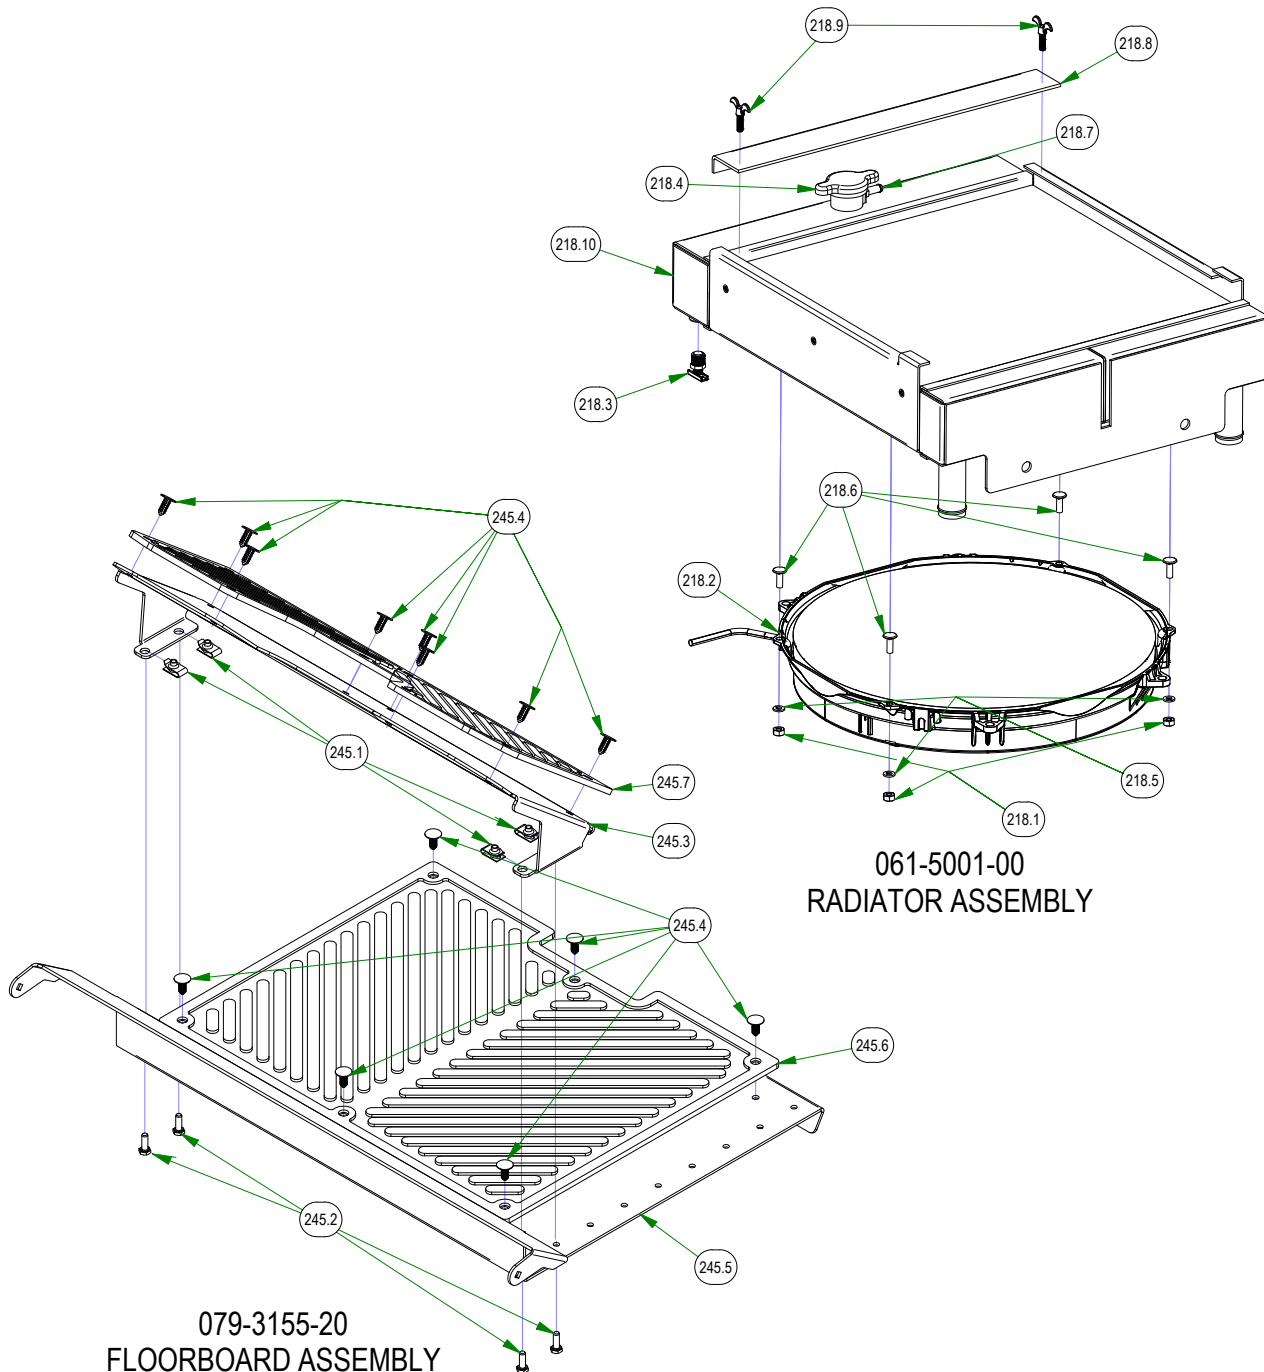

BAD BOY MOWERS

PARTS SECTION: FLOORBOARD & RADIATOR

Parts List				Parts List			
ITEM	QTY	PART NUMBER	DESCRIPTION	ITEM	QTY	PART NUMBER	DESCRIPTION
218	1	061-5001-98	2019 Diesel Radiator Kit	218.10	1	061-5001-00	2019 Diesel Radiator
218.1	4	013-8039-00	1/4-20 Hex Nut	245	1	079-3155-20	R-Series Floorboard Assembly
218.2	1	014-3005-00	Electric Fan for 2019 Diesel Radiator	245.1	4	013-0054-00	1/4-20 Cage Nut
218.3	1	015-0098-00	1/4 NPT Drain Plug	245.2	4	018-8052-00	1/4-20 X 3/4 HEX CAP SCREW (GR.5) ZINC
218.4	1	015-0104-00	radiator cap	245.3	1	026-2230-00	OUTLAW ADJUSTABLE FOOT PLATE-ORANGE
218.5	4	019-4008-00	1/4" Lock Washer	245.4	14	040-6080-00	Ratchet Fastener
218.6	4	019-8040-00	1/4" x 3/4" Carriage Bolt	245.5	1	079-3155-00	2019 Outlaw Floorboard
218.7	1	024-0015-00	1/4 Barb to 3/16 NPT Overflow Fitting	245.6	1	081-0050-00	MAT (FLOOR)
218.8	1	026-2008-00	Screen Retention Plate for 2019 Diesel Radiator	245.7	1	081-0051-00	MAT (FOOT PLATE)
218.9	2	030-0090-00	1/4-20 x 3/4 Thumb Screw