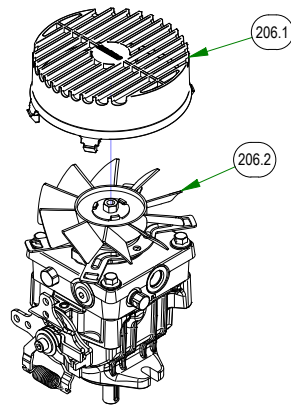

Parts List				Parts List			
ITEM	QTY	PART NUMBER	DESCRIPTION	ITEM	QTY	PART NUMBER	DESCRIPTION
44	2	018-0023-00	5/16-18 X 2-1/4 HEX CAP SCREW (GR.5) ZINC	192.1	1	013-5201-00	3/8-16 HEX SERRATED FLANGE NUT HARD/ZINC
128	2	025-0027-00	.380 ID X .625 OD X 1.500 LGTH 2019 OUTLAW BRAKE HANDLE SPACER ZINC	192.2	1	013-5202-00	3/8-16 NYLON INSERT FLANGE LOCKNUT (GR.F) ZINC
168.1	1	033-5011-00	5" Pump Pulley	192.3	1	013-8050-00	1/2-13 NYLON INSERT FLANGE LOCKNUT ZINC
168.2	1	030-0076-00	5/16-24 X 1/2 SOCKET SET SCREW KNURLED CUP POINT	192.4	1	018-6012-00	3/8-16 X 1-1/2 HEX CAP SCREW (GR.5) ZINC
191	1	039-6950-94	2020 Diesel Pump Tensioner Assembly LH	192.5	1	018-6036-00	1/2-13 X 2-3/4 HEX CAP SCREW (GR.5) ZINC
191.1	1	013-5201-00	3/8-16 HEX SERRATED FLANGE NUT HARD/ZINC	192.6	2	025-7036-00	1/2 SOLID SHAFT COLLAR (W/1 SET SCREW) ZINC
191.2	1	013-5202-00	3/8-16 NYLON INSERT FLANGE LOCKNUT (GR.F) ZINC	192.7	2	032-5052-00	.627 ID X .753 OD X .500 LGTH X 1.000 FLG OD X .094 FLG THICK FLANGED BEARING OIL-IMPREG BRNZ
191.3	1	013-8050-00	1/2-13 NYLON INSERT FLANGE LOCKNUT ZINC	192.8	1	033-6001-00	4 3/4" Idler Pulley
191.4	1	018-0022-00	1/2-13 X 2 HEX CAP SCREW (GR.8) ZINC YELLOW	192.9	1	039-6950-00	Renegade - Gas Pump Idler - Weldment
191.5	1	018-6012-00	3/8-16 X 1-1/2 HEX CAP SCREW (GR.5) ZINC	205	1	050-3001-00	2019 Rogue/Renegade Left Pump 16cc
191.6	1	025-7036-00	1/2 SOLID SHAFT COLLAR (W/1 SET SCREW) ZINC	205.1	1	014-5600-00	Fan Guard 6" - Fits Wheel
191.7	2	032-5052-00	.627 ID X .753 OD X .500 LGTH X 1.000 FLG OD X .094 FLG THICK FLANGED BEARING OIL-IMPREG BRNZ	205.2	1	015-9999-00	Hydro Fan - Light/Pup/Outlaw XP
191.8	1	033-6001-00	4 3/4" Idler Pulley	206	1	050-3003-00	2019 Outlaw Renegade Right Pump 16cc
191.9	1	039-6950-00	Renegade - Gas Pump Idler - Weldment	206.1	1	014-5600-00	Fan Guard 6" - Fits Wheel
192	1	039-6950-95	2020 Diesel Pump Tensioner Assembly RH	206.2	1	015-9999-00	Hydro Fan - Light/Pup/Outlaw XP

050-3003-00
LEFT PUMP ASSEMBLY