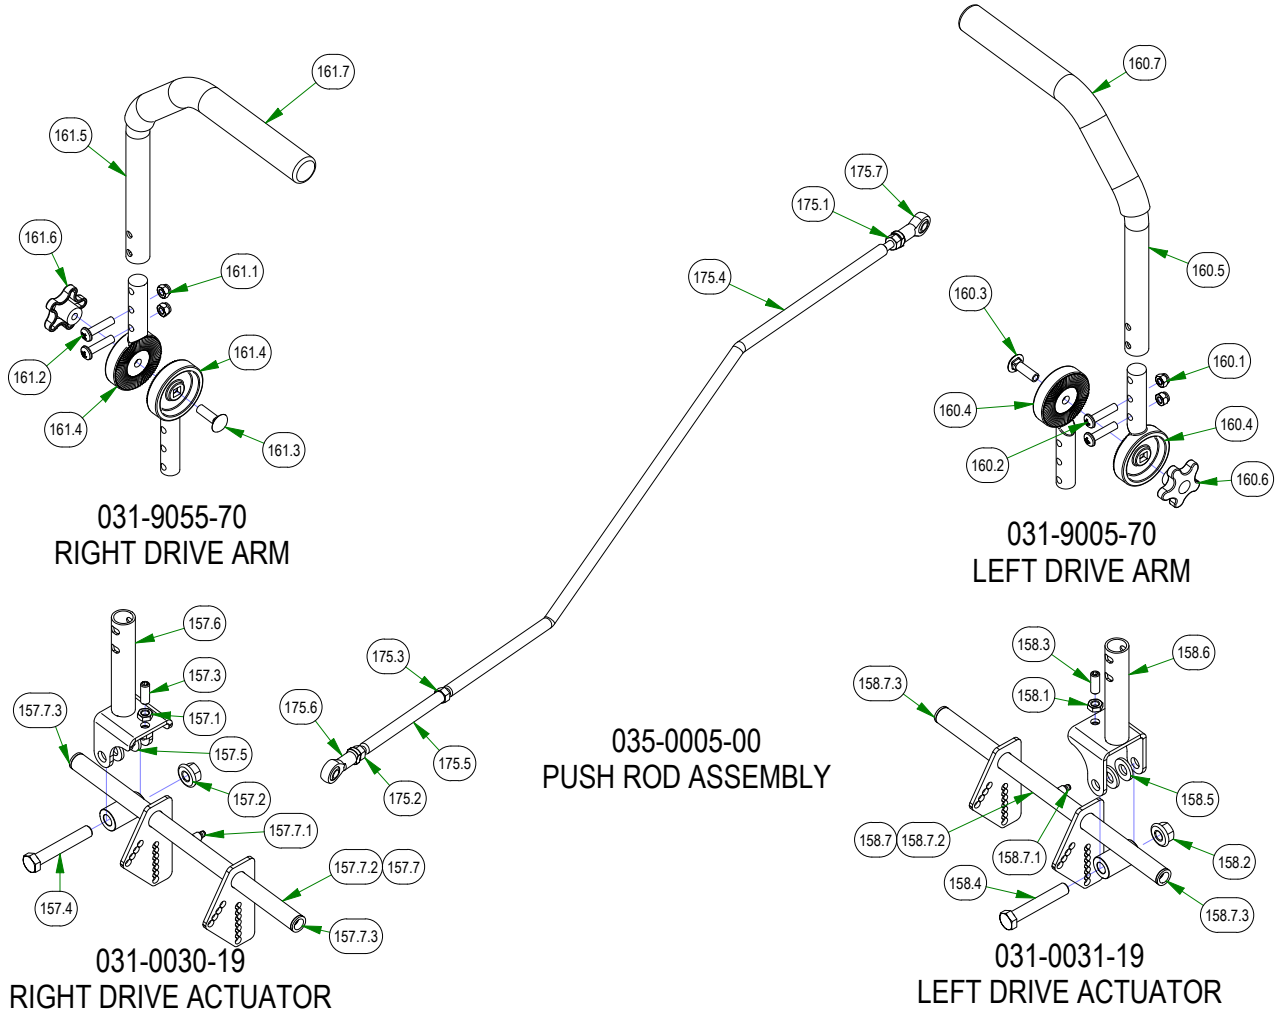

Parts List				Parts List			
ITEM	QTY	PART NUMBER	DESCRIPTION	ITEM	QTY	PART NUMBER	DESCRIPTION
157	1	031-0030-19	2019 R Series RH Arm Rod Assembly	160.1	2	013-8047-00	5/16-18 NYL INS L/N ZC
157.1	1	013-0017-00	3/8-16 Half Jam Nut	160.2	2	018-2020-18	5/16-18 x 1 3/8" Futton Head Torx Drive Bolt
157.2	1	013-8050-00	1/2-13 NYLON INSERT FLANGE LOCKNUT ZINC	160.3	1	018-5043-00	3/8-16 X 1-1/4 CARRIAGE BOLT ZINC
157.3	1	018-0063-00	3/8-16 X 1 SOCKET SET SCREW (CUP POINT) PLAIN	160.4	2	031-9005-00	2019 Steering Arm Adjuster Casting
157.4	1	018-7016-00	1/2-13 X 3 HEX CAP SCREW (GR.5) ZINC	160.5	1	031-9006-00	2019 Steering Arm Tube
157.5	2	019-8054-00	.505 ID X 1.000 OD X .125 THICK FLAT WASHER NYLON	160.6	1	045-5000-00	Black Knob for Adjustable Steering Arm
157.6	1	031-0014-00	Drive Arm Pivot	160.7	1	069-4010-00	Black Steering Arm Grip
157.7	1	031-0030-00	2019 Drive Arm Actuator right	161	1	031-9055-70	2019 Right Hand ADJ. Steering Arm Kit
157.7.1	1	024-6034-00	1/4" Press in Grease Fitting	161.1	2	013-8047-00	5/16-18 NYL INS L/N ZC
157.7.2	1	031-0030-10	2019 Drive Arm Actuator right - Weldment	161.2	2	018-2020-18	5/16-18 x 1 3/8" Futton Head Torx Drive Bolt
157.7.3	2	031-0032-00	2019 Drive Arm Bushing	161.3	1	018-5043-00	3/8-16 X 1-1/4 CARRIAGE BOLT ZINC
158	1	031-0031-19	2019 R Series LH Arm Rod Assembly	161.4	2	031-9005-00	2019 Steering Arm Adjuster Casting
158.1	1	013-0017-00	3/8-16 Half Jam Nut	161.5	1	031-9006-00	2019 Steering Arm Tube
158.2	1	013-8050-00	1/2-13 NYLON INSERT FLANGE LOCKNUT ZINC	161.6	1	045-5000-00	Black Knob for Adjustable Steering Arm
158.3	1	018-0063-00	3/8-16 X 1 SOCKET SET SCREW (CUP POINT) PLAIN	161.7	1	069-4010-00	Black Steering Arm Grip
158.4	1	018-7016-00	1/2-13 X 3 HEX CAP SCREW (GR.5) ZINC	175	1	035-0005-00	2019 Renegade Push Rod Assembly
158.5	2	019-8054-00	.505 ID X 1.000 OD X .125 THICK FLAT WASHER NYLON	175.1	1	013-6049-00	5/16" RH Fine Threaded Jam Nut
158.6	1	031-0014-00	Drive Arm Pivot	175.2	1	013-6050-00	5/16" LH Fine Threaded Jam Nut
158.7	1	031-0031-00	2019 Drive Arm Actuator left	175.3	1	013-6051-00	3/8" Fine Threaded Jam Nut
158.7.1	1	024-6034-00	1/4" Press in Grease Fitting	175.4	1	035-0005-01	2019 Renegade Push Rod
158.7.2	1	031-0031-10	2019 Drive Arm Actuator left - Weldment	175.5	1	035-0006-00	2019 Renegade Push Rod Adjuster
158.7.3	2	031-0032-00	2019 Drive Arm Bushing	175.6	1	048-3002-00	Spherical Rod End - Outlaw
160	1	031-9005-70	2019 Left Hand ADJ. Steering Arm Kit	175.7	1	048-3003-00	Spherical Rod End - Outlaw