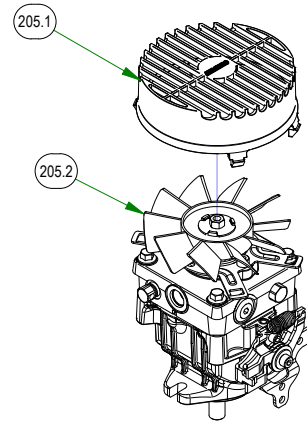

050-3001-00
RIGHT PUMP ASSEMBLY