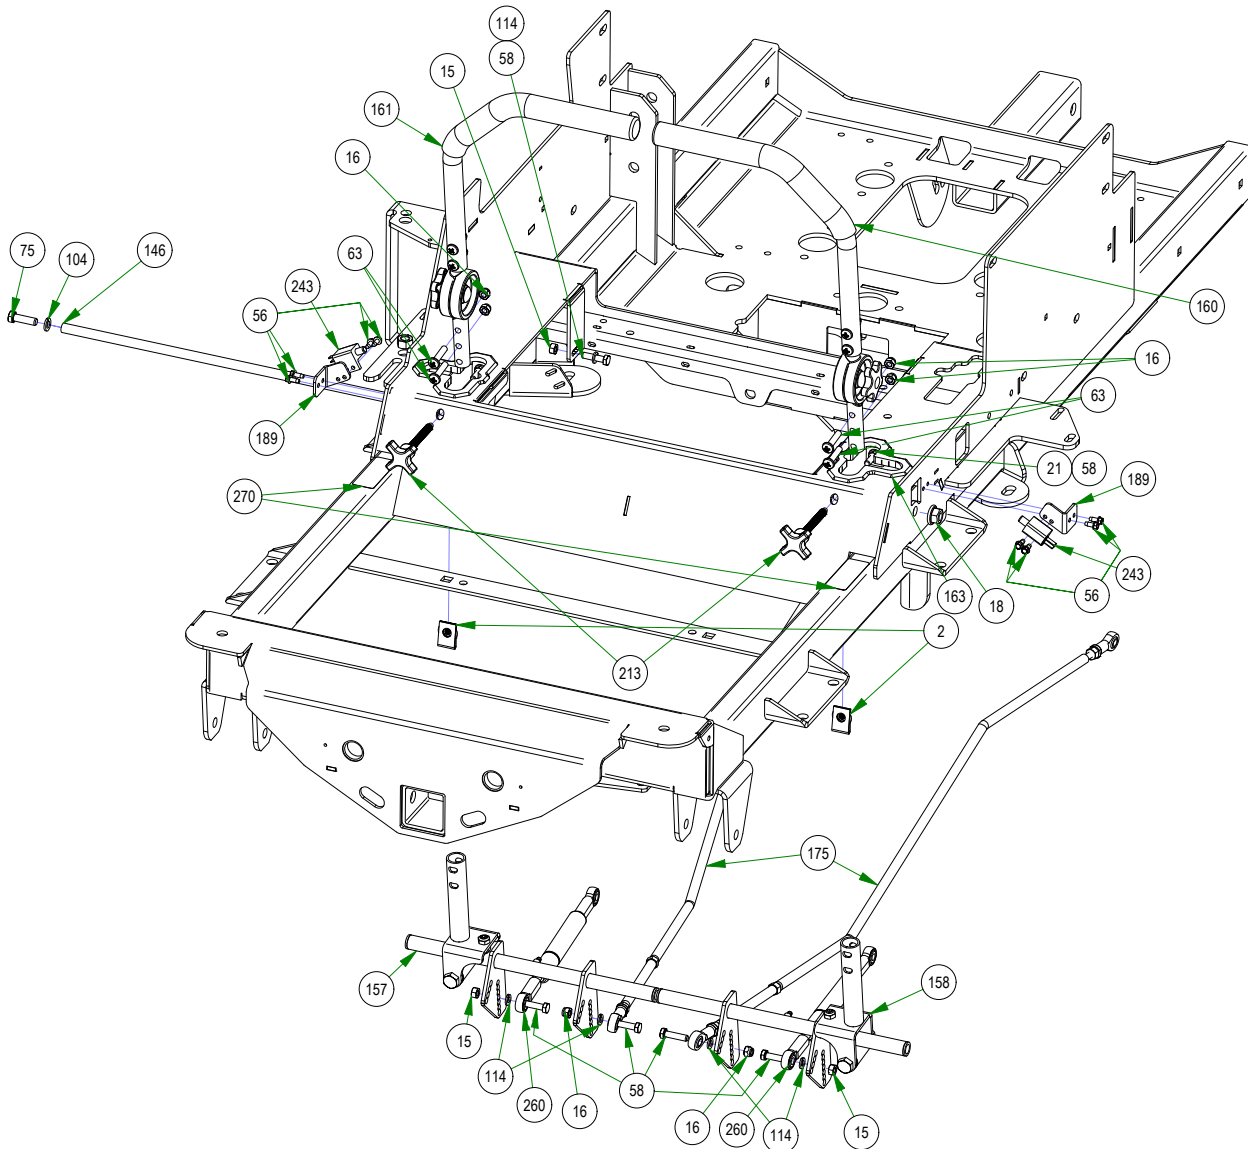

PARTS SECTION: DRIVE ARMS

Parts List				Parts List			
ITEM	QTY	PART NUMBER	DESCRIPTION	ITEM	QTY	PART NUMBER	DESCRIPTION
2	2	013-0021-00	Extruded Nut 3/8"-16 3/4" Hole Center With Patch	157	1	031-0030-19	2019 R Series RH Arm Rod Assembly
15	4	013-8043-00	5/16-18 HEX NUT ZINC	158	1	031-0031-19	2019 R Series LH Arm Rod Assembly
16	6	013-8047-00	5/16-18 NYL INS L/N ZC	160	1	031-9005-70	2019 Left Hand ADJ. Steering Arm Kit
18	1	013-8050-00	1/2-13 NYLON INSERT FLANGE LOCKNUT ZINC	161	1	031-9055-70	2019 Right Hand ADJ. Steering Arm Kit
21	2	013-9002-00	5/16-18 HEX SERRATED FLANGE NUT HARD/ZINC	163	2	032-0002-00	Snap-in Drive Arm Bushing
56	8	018-1080-00	12-24 X 1/2 HEX WASHER UNLSOT F TCS ZINC	175	2	035-0005-00	2019 Renegade Push Rod Assembly
58	8	018-2006-00	5/16-18 X 1-1/4 HEX C/S (GR.5) ZC	189	2	039-2160-00	2019 Arm Switch Bracket
63	4	018-2020-18	5/16-18 x 1 3/8" Futton Head Torx Drive Bolt	213	2	057-5800-00	Speed Limiting Knob 3/8-16X 3"
75	1	018-5040-00	3/8-16 X 1-1/4 HEX CAP SCREW (GR.5) ZINC	234	1	070-5376-22	2022 Horizontal Diesel Frame
104	1	019-5037-00	3/8 SPLIT LOCKWASHER ZINC	243	2	077-8073-00	Safety Switch
114	6	019-8051-00	5/16 SPLIT LOCKWASHER ZINC	260	2	087-0002-00	2019 SROID Damper With Spherical Rod Ends
146	1	028-0051-00	2019 Steering Actuator Rod	270	1	091-1114-00	2018 LH/RH Steering Control Decal Roll