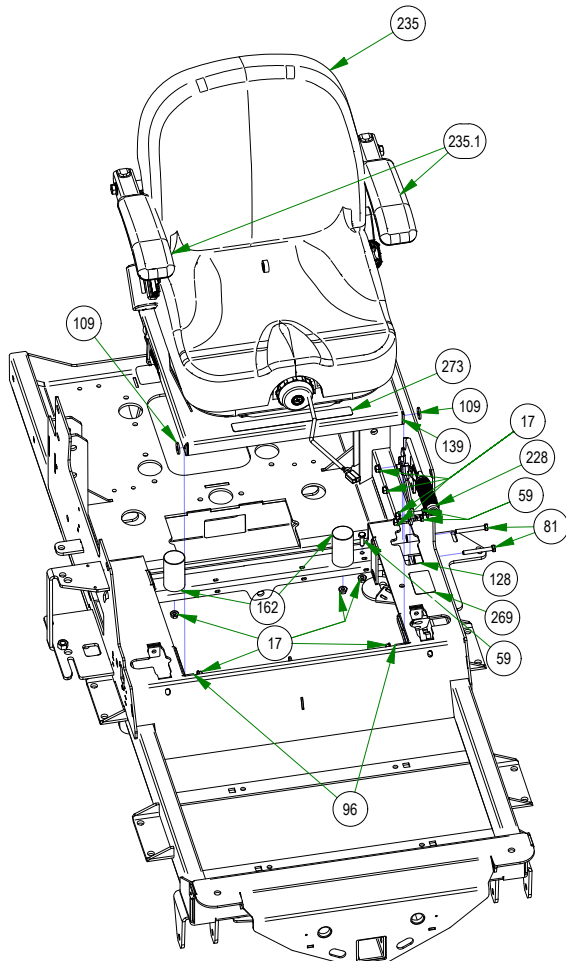

Parts List				Parts List			
ITEM	QTY	PART NUMBER	DESCRIPTION	ITEM	QTY	PART NUMBER	DESCRIPTION
17	13	013-8049-00	5/16-18 NYLON INSERT FLANGE LOCKNUT ZINC	235	1	071-6065-22	2022 Suspension Seat w/Seatbelt
21	3	013-9002-00	5/16-18 HEX SERRATED FLANGE NUT HARD/ZINC	235.1	1	071-6065-04	Set of Armrests-SS Front Adj
59	3	018-2007-00	5/16-18 X 1 HEX CAP SCREW (GR.5) ZINC	235.1.1	1	071-6065-11	RH Armrest-Selfskin Front Adj
81	2	018-5344-00	5/16-18 X 2-1/2 HEX CAP SCREW (GR.5) ZINC	235.1.1.1	1	071-6065-03	Black Selfskin-Arm Pad Only
96	2	018-8065-00	5/16-18 X 1 CARRIAGE BOLT (GR.8) ZINC	235.1.2	1	071-6065-12	LH Armrest-Selfskin Front Adj
109	2	019-6042-00	.360 ID X .983 OD X .120 THICK FLAT WASHER NYLON	235.1.2.1	1	071-6065-03	Black Selfskin-Arm Pad Only
128	2	025-0027-00	.380 ID X .625 OD X 1.500 LGTH 2019 OUTLAW BRAKE HANDLE SPACER ZINC	235.2	1	071-6065-05	Weight Adjust Indicator Knob Assy
139	1	026-2019-21	R-SERIES SEAT PLATE ASSEMBLY	235.3	1	071-6065-06	4" Single Locking Track Kit
139.1	2	013-8049-00	5/16-18 NYLON INSERT FLANGE LOCKNUT ZINC	235.4	1	071-6065-07	Delta Plunger Switch - N.O.
139.2	2	018-8065-00	5/16-18 X 1 CARRIAGE BOLT (GR.8) ZINC	235.5	1	071-6065-10	Recliner Adjustment Knob-New
139.3	2	019-6042-00	.360 ID X .983 OD X .120 THICK FLAT WASHER NYLON	235.6	1	071-6065-13	Bellows w/Hardware
139.4	2	019-6042-00	.360 ID X .983 OD X .120 THICK FLAT WASHER NYLON	235.7	1	071-6065-14	2" Retractable Belt Kit w/Spacers
139.5	2	019-6042-00	.360 ID X .983 OD X .120 THICK FLAT WASHER NYLON	235.8	1	071-6065-15	Back Cover for I3M - Recl - Logos
139.6	1	026-2019-00	R-SERIES SEAT PLATE	235.9	1	071-6065-16	Cushion Cover Kit for I3M-Logo
139.7	1	028-0090-00	Seat Latch Rod Assembly	269	1	091-1101-18	2018 Out/XP/Diesel Brake Decal
139.8	1	034-1025-00	Brake Spring	273	1	091-3150-00	Outlaw Warning Decal
162	2	032-0001-00	2019 Bad Boy X Cylindrical Seat Mount	279	1	091-4038-00	Control Adj. Control Rod Decal
176	1	036-5300-00	Seat Switch Adapter	280	1	091-4039-00	Control Adj. Control Dampener Decal
188	1	039-2156-00	Seat Stop				
228	1	069-0001-00	2019 Brake Handle Assembly				
234	1	070-5376-22	2022 Horizontal Diesel Frame