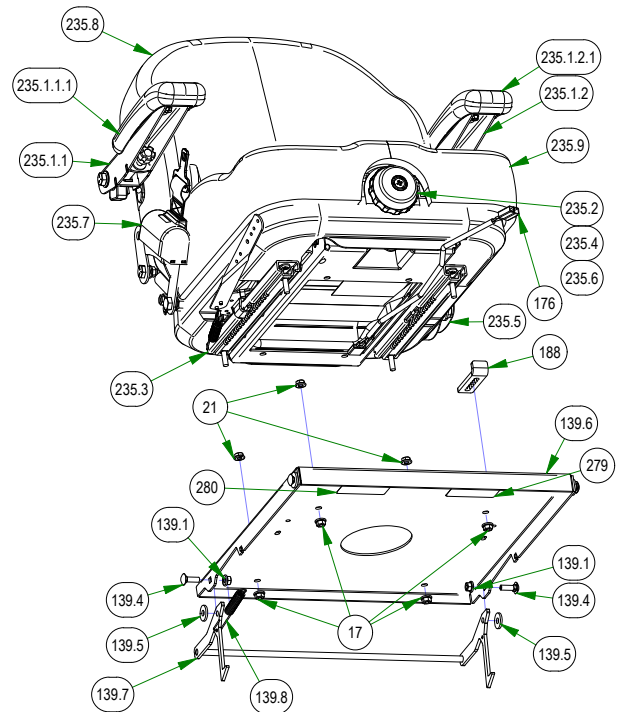

Parts List				Parts List			
ITEM	QTY	PART NUMBER	DESCRIPTION	ITEM	QTY	PART NUMBER	DESCRIPTION
17	13	013-8049-00	5/16-18 NYLON INSERT FLANGE LOCKNUT ZINC	235	1	071-6065-22	2022 Suspension Seat w/Seatbelt
21	3	013-9002-00	5/16-18 HEX SERRATED FLANGE NUT HARD/ZINC	235.1	1	071-6065-04	Set of Armrests-SS Front Adj
59	3	018-2007-00	5/16-18 X 1 HEX CAP SCREW (GR.5) ZINC	235.1.1	1	071-6065-11	RH Armrest-Selfskin Front Adj
81	2	018-5344-00	5/16-18 X 2-1/2 HEX CAP SCREW (GR.5) ZINC	235.1.1.1	1	071-6065-03	Black Selfskin-Arm Pad Only
96	2	018-8065-00	5/16-18 X 1 CARRIAGE BOLT (GR.8) ZINC	235.1.2	1	071-6065-12	LH Armrest-Selfskin Front Adj
109	2	019-6042-00	.360 ID X .983 OD X .120 THICK FLAT WASHER NYLON	235.1.2.1	1	071-6065-03	Black Selfskin-Arm Pad Only
128	2	025-0027-00	.380 ID X .625 OD X 1.500 LGTH 2019 OUTLAW BRAKE HANDLE SPACER ZINC	235.2	1	071-6065-05	Weight Adjust Indicator Knob Assy
139	1	026-2019-21	R-SERIES SEAT PLATE ASSEMBLY	235.3	1	071-6065-06	4" Single Locking Track Kit
139.1	2	013-8049-00	5/16-18 NYLON INSERT FLANGE LOCKNUT ZINC	235.4	1	071-6065-07	Delta Plunger Switch - N.O.
139.2	2	018-8065-00	5/16-18 X 1 CARRIAGE BOLT (GR.8) ZINC	235.5	1	071-6065-10	Recliner Adjustment Knob-New
139.3	2	019-6042-00	.360 ID X .983 OD X .120 THICK FLAT WASHER NYLON	235.6	1	071-6065-13	Bellows w/Hardware
139.4	2	019-6042-00	.360 ID X .983 OD X .120 THICK FLAT WASHER NYLON	235.7	1	071-6065-14	2" Retractable Belt Kit w/Spacers
139.5	2	019-6042-00	.360 ID X .983 OD X .120 THICK FLAT WASHER NYLON	235.8	1	071-6065-15	Back Cover for I3M - Recl - Logos
139.6	1	026-2019-00	R-SERIES SEAT PLATE	235.9	1	071-6065-16	Cushion Cover Kit for I3M-Logo
139.7	1	028-0090-00	Seat Latch Rod Assembly	269	1	091-1101-18	2018 Out/XP/Diesel Brake Decal
139.8	1	034-1025-00	Brake Spring	273	1	091-3150-00	Outlaw Warning Decal
162	2	032-0001-00	2019 Bad Boy X Cylindrical Seat Mount	279	1	091-4038-00	Control Adj. Control Rod Decal
176	1	036-5300-00	Seat Switch Adapter	280	1	091-4039-00	Control Adj. Control Dampener Decal
188	1	039-2156-00	Seat Stop				
228	1	069-0001-00	2019 Brake Handle Assembly				
234	1	070-5376-22	2022 Horizontal Diesel Frame