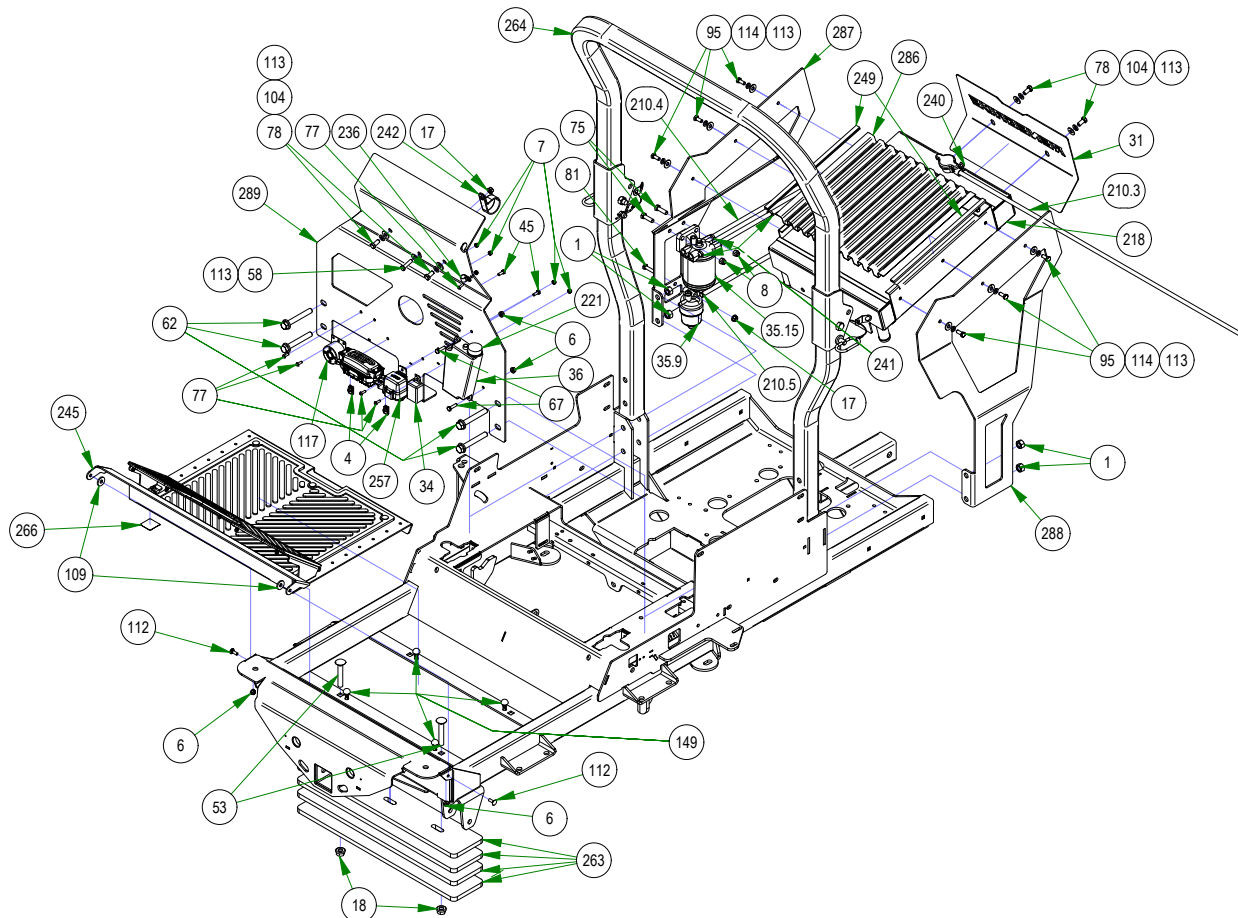

PARTS SECTION: FLOORBOARD, ROPS, & RADIATOR

Parts List				Parts List			
ITEM	QTY	PART NUMBER	DESCRIPTION	ITEM	QTY	PART NUMBER	DESCRIPTION
1	4	013-0005-00	1/2-13 HEX 2-WAY REVERSIBLE CENTER LOCKNUT Grade B ZINC	113	11	019-8044-00	5/16 USS FLAT WASHER (7/8 OD) ZINC
4	2	013-0054-00	1/4-20 Cage Nut	114	6	019-8051-00	5/16 SPLIT LOCKWASHER ZINC
6	4	013-2050-00	1/4-20 NYL INSERT FLANGE LOCKNUT ZINC	117	1	021-8059-00	Heat Warning Piezo Buzzer
7	5	013-5019-00	10-24 NYLON INSERT LOCKNUT ZINC	149	4	029-4011-00	2023 Floor Board Rubber Bumper
8	2	013-5041-00	3/8-16 NYLON INSERT LOCKNUT ZINC	210	1	051-7080-22	2022 Renegade Diesel Fuel Line Assembly
17	2	013-8049-00	5/16-18 NYLON INSERT FLANGE LOCKNUT ZINC	210.3	3.500 ft	051-8069-00	5/16 Clear Hose
18	2	013-8050-00	1/2-13 NYLON INSERT FLANGE LOCKNUT ZINC	210.4	4.083 ft	051-8075-00	5/16" fuel line hose
31	1	014-5065-22	2019 Diesel Upper Rear Cover - Black	210.5	2	072-8068-00	5/16 Fuel Line Clamp
34	1	015-0015-00	Auto Shut Down for Cat Diesels	218	1	061-5001-98	2019 Diesel Radiator Kit
35.9	1	015-0097-07	FUEL PRE-FILTER	221	1	066-8075-00	Reservoir Tank Cap-Overflow
35.15	1	063-2011-01	Fuel Filter	234	1	070-5376-22	2022 Horizontal Diesel Frame
36	1	015-0111-00	overflow Reservoir- 27Kaw & 28/35Hp Diesel	236	1	072-0001-00	3/8 Cable Clamp-Black Nylon
45	2	018-0024-00	M6-1.0 X 16MM DIN 933 HEX TAP BOLT (CL 8.8) ZINC	240	1	072-8067-00	5/8 Hose Clamp
53	2	018-0067-00	1/2-13 x 3 Carriage Bolt Grade 5	241	3	072-8076-00	2 EAR CLAMP 12.5mm-15mm
58	1	018-2006-00	5/16-18 X 1-1/4 HEX C/S (GR.5) ZC	242	1	072-8090-00	Diesel Clamp 1 3/4" Vinyl
62	4	018-2018-00	1/2-13 X 3-1/2 HEX FLANGE BOLT (GR.8) ZINC	245	1	079-3155-20	R-Series Floorboard Assembly
67	2	018-4007-00	1/4-20 X 1 HEX CAP SCREW (GR.5) ZINC	249	2	084-4015-00	Rubber Trim
75	2	018-5040-00	3/8-16 X 1-1/4 HEX CAP SCREW (GR.5) ZINC	257	1	086-0247-20	2022 Renegade Diesel Wiring Harness
77	5	018-5200-00	10-24 X 5/8 BUTTON SOCKET CAP SCREW 18-8 STAINLESS STEEL	263	4	088-1999-RW	2019 Outlaw Counter Weight
78	4	018-5250-00	3/8-16 X 3/4 HEX CAP SCREW (GR.5) ZINC	264	1	089-0006-00	2019 2X2 Folding ROPS
81	1	018-5344-00	5/16-18 X 2-1/2 HEX CAP SCREW (GR.5) ZINC	266	1	091-0020-22	Patent Decal (Anti-Wobble)
95	6	018-8063-00	5/16-18 X 3/4 HEX CAP SCREW (GR.5) ZINC	286	1	094-5088-00	Radiator Screen Diesel
104	4	019-5037-00	3/8 SPLIT LOCKWASHER ZINC	287	1	201-8026-00	2019 Diesel Radiator Mount - Right
109	2	019-6042-00	.360 ID X .983 OD X .120 THICK FLAT WASHER NYLON	288	1	201-8027-00	2019 Diesel Radiator Mount - Left
112	2	019-8040-00	1/4-20 X 3/4 CARRIAGE BOLT (GR.5) ZINC	289	1	201-8028-00	2022 Diesel Radiator Mount