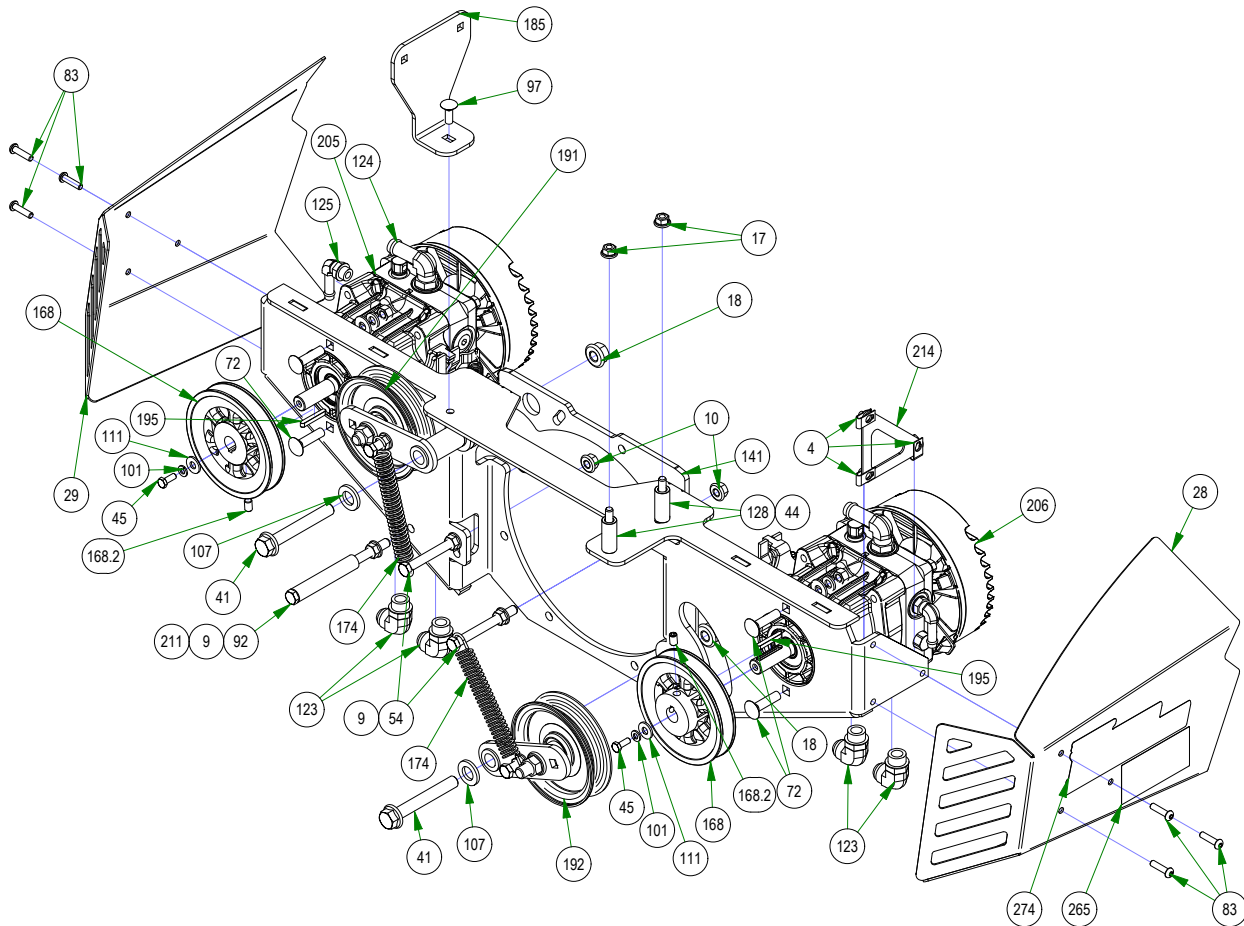

PARTS SECTION: PUMP PLATE

Parts List				Parts List			
ITEM	QTY	PART NUMBER	DESCRIPTION	ITEM	QTY	PART NUMBER	DESCRIPTION
4	6	013-0054-00	1/4-20 Cage Nut	111	2	019-7040-00	1/4 USS FLAT WASHER (3/4 OD) ZINC
9	3	013-5201-00	3/8-16 HEX SERRATED FLANGE NUT HARD/ZINC	113	4	019-8044-00	5/16 USS FLAT WASHER (7/8 OD) ZINC
10	3	013-5202-00	3/8-16 NYLON INSERT FLANGE LOCKNUT (GR.F) ZINC	123	4	024-2052-00	2019 Outlaw 90 Degree Pump Fitting #6801-10-08
12	4	013-6014-00	3/8-16 HEX NUT ZINC	124	2	024-5002-00	90 Degree Fitting, 1/2 x 3/4, 4601-8-8
17	2	013-8049-00	5/16-18 NYLON INSERT FLANGE LOCKNUT ZINC	125	2	024-5206-00	90 Degree Fitting, 3/8 s 9/16
18	2	013-8050-00	1/2-13 NYLON INSERT FLANGE LOCKNUT ZINC	128	2	025-0027-00	.380 ID X .625 OD X 1.500 LGTH 2019 OUTLAW BRAKE HANDLE SPACER ZINC
21	1	013-9002-00	5/16-18 HEX SERRATED FLANGE NUT HARD/ZINC	141	1	026-8050-00	2020 Diesel Pump Plate Weldment - Painted
28	1	014-5060-22	2019 Horizontal Pump Cover - Right - Black	168	2	033-5011-00	5" PUMP PULLEY W/ SET SCREW
29	1	014-5061-22	2019 Horizontal Pump Cover - Left - Black	168.2	1	030-0076-00	5/16-24 X 1/2 SOCKET SET SCREW KNURLED CUP POINT
41	2	018-0010-00	1/2-13 X 90MM HEX FLANGE BOLT W/SHOULDER (GR.8) ZINC	174	2	034-9000-00	ZT and ACS Handle Spring
44	2	018-0023-00	5/16-18 X 2-1/4 HEX CAP SCREW (GR.5) ZINC	185	1	039-1025-00	2019 Diesel Muffler Bracket
45	2	018-0024-00	M6-1.0 X 16MM DIN 933 HEX TAP BOLT (CL 8.8) ZINC	191	1	039-6950-94	2020 Diesel Pump Tensioner Assembly LH
54	2	018-1010-00	3/8-16 X 3-1/2 HEX CAP SCREW (GR.5) ZINC	192	1	039-6950-95	2020 Diesel Pump Tensioner Assembly RH
72	4	018-4706-00	3/8-16 X 1-1/2 CARRIAGE BOLT ZINC	195	2	042-5013-00	5MM X 36MM SQ MACHINERY KEY C1018 ROUNDED ENDS
83	6	018-6014-00	1/4-20 x 1" BS C/S 18-8 SS	205	1	050-3001-00	2019 Rogue/Renegade Left Pump 16cc
92	1	018-7060-00	3/8-16 X 5-1/2 HEX CAP SCREW (GR.5) ZINC	206	1	050-3003-00	2019 Outlaw Renegade Right Pump 16cc
97	1	018-8066-00	5/16-18 X 7/8 CARRIAGE BOLT ZINC	211	1	051-8076-00	3/8 hose 4" long
101	2	019-4008-00	1/4 SPLIT LOCKWASHER ZINC	214	2	057-5915-00	Pump Plate Clip Nut Holder
104	4	019-5037-00	3/8 SPLIT LOCKWASHER ZINC	265	2	091-0017-00	PERKINS Decal
107	2	019-6017-00	.635 ID X 1.120 OD X .140 THICK FLAT WASHER NYLON	274	2	091-4012-00	2019 Renegade 1100cc Pump Decal