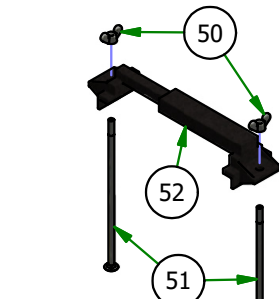

043-8929-00
Hold Down Assembly