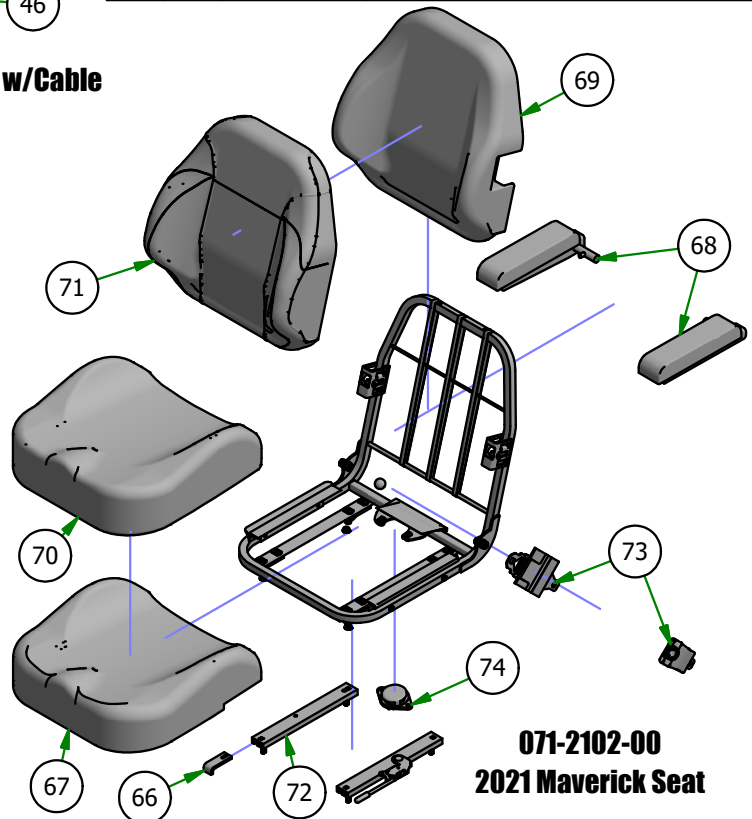

034-8045-03
Seat Spring Assembly

034-8045-04
Seat Spring Assembly w/Cable

043-8929-00
Hold Down Assembly

069-1051-21
2021 Load Balanced Brake Handle Assembly

071-2102-00
2021 Maverick Seat

BAD BOY MOWERS

PARTS SECTION: TRANSAXLE ASSEMBLY

Parts List				Parts List			
ITEM	QTY	PART NUMBER	DESCRIPTION	ITEM	QTY	PART NUMBER	DESCRIPTION
1	2	013-2050-00	1/4-20 Nylon Insert flange Nut	14	2	025-0070-00	2017 Transaxle Spacer
2	10	013-3000-00	Acorn Lug Nut	15	1	028-4801-00	Crossover Bar for ZT
3	2	013-5041-00	3/8 Nylock Nut	16	2	034-1025-00	Brake Spring
4	8	013-8049-00	5/16" Nylock Flange Nut	17	2	034-9080-00	Transaxle Spring
5	2	013-9003-00	3/8 Nylock Jam Nut 1/2 Nut	18	1	041-6400-00	Pump Belt
6	2	018-2071-00	3/8 x 2 1/2 Hex Tap Bolt	19	10	050-2012-00	Transaxle Wheel Studs
7	4	018-4701-00	5/16" x 3" Hex Bolt	20	2	050-2072-00	Fan/Pully kit
8	2	018-5344-00	5/16" x 2 1/2" Bolt	21	2	050-2076-00	Transaxle Hub
9	2	018-5355-00	5/16" x 6" Bolt	22	1	050-6000-00	Left 3400 IZT
10	2	018-8052-00	1/4" x 3/4" Hex Bolt	23	1	050-6001-00	Right 3400 IZT
11	8	019-8044-00	5/16" Flat Washer	24	2	063-1050-00	Filter
12	2	022-4040-00	23 x 9 -12 Reaper Turf Wheel & Tire Assembly	25	1	064-3050-00	Brake Cable, 18.5"
12.2	1	022-4035-00	23 x 9 -12 Reaper Turf Tire	26	1	064-3051-00	Brake Cable, 24.5"
12.1	1	022-3011-00	12 x 7 Black Wheel	27	2	092-8000-00	Transaxle Brake Lever
13	2	024-1200-00	45 degree fitting				