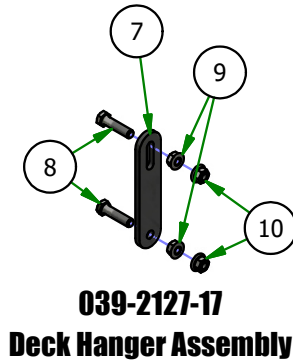

039-2127-17
Deck Hanger Assembly