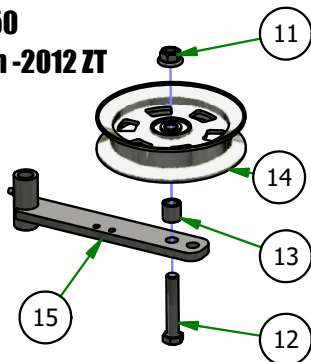

039-6945-18
2017 54"/48" Deck Idler Assembly