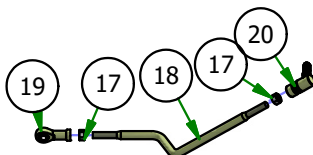

035-5451-00
Push Rod-Left