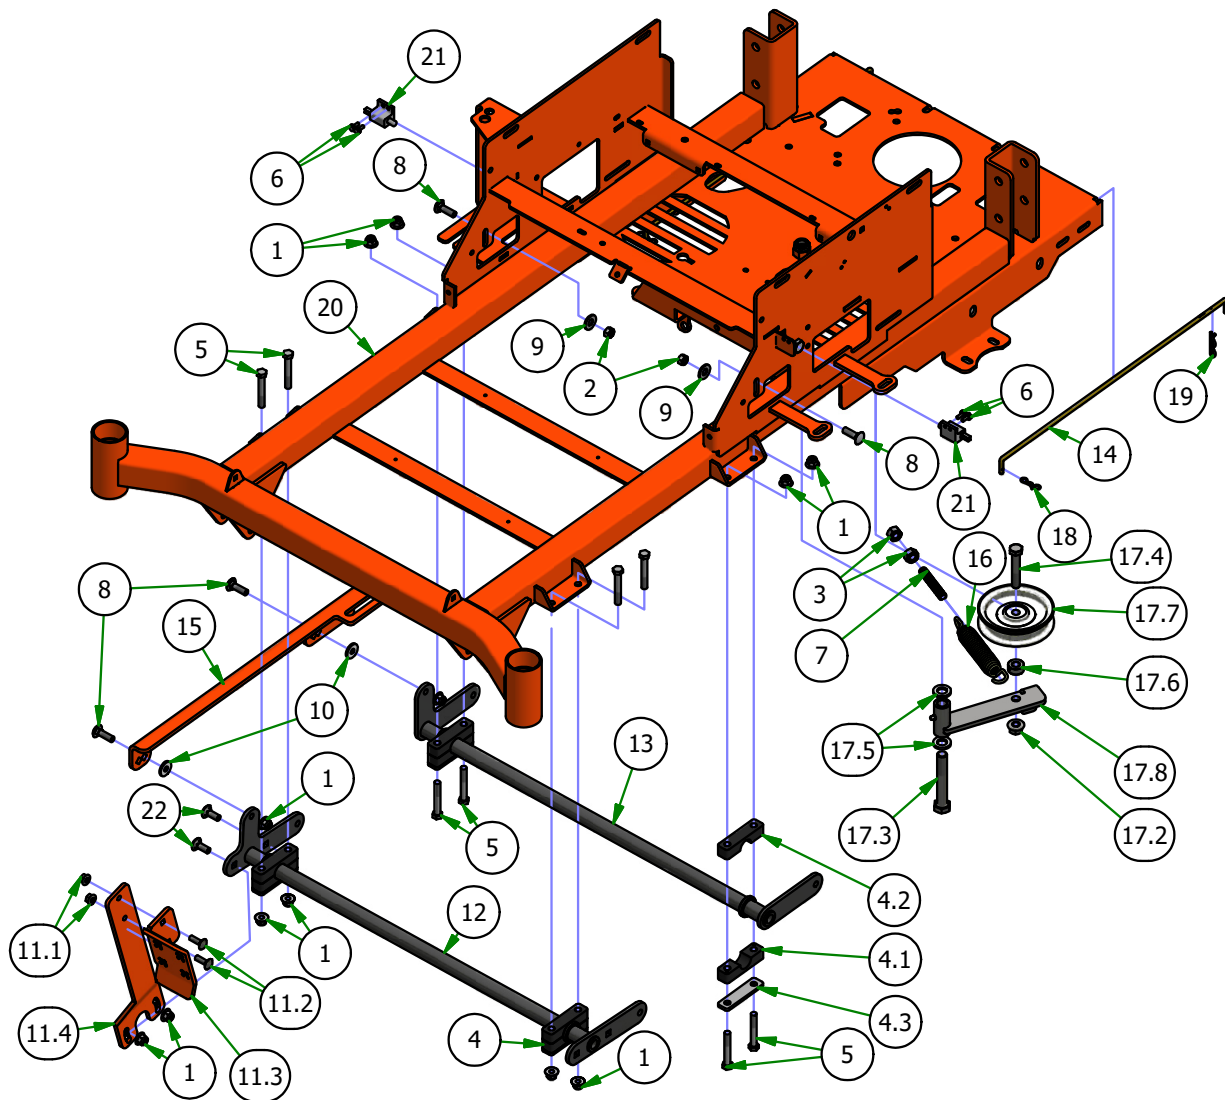

Parts List				Parts List			
ITEM	QTY	PART NUMBER	DESCRIPTION	ITEM	QTY	PART NUMBER	DESCRIPTION
1	12	013-5202-00	3/8 Nylock Flange Nut	13	1	028-0003-00	Actuator Bar Rear- 2017 MZ/ZT
2	2	013-6014-00	3/8" Hex Nut	14	2	031-0060-00	ZT Neutral level rod 2011
3	2	013-7018-00	1/2" Hex Nut	15	1	031-0510-00	2017 MZ/ZT Actuator Linkage
4	4	017-9076-00	Pillow Block Kit	16	1	034-2020-00	Deck Idler Spring
4.1	1	017-9077-00	Pillow Block MZ male	17	1	039-5944-01	ZT Pump Idler
4.2	1	017-9078-00	Pillow Block MZ female	17.1	1	013-5301-00	5/8-11 NYLON INSERT JAM LOCKNUT ZINC
4.3	1	017-9079-00	Pillow Block Strap	17.2	1	013-8050-00	1/2-13 NYLON INSERT FLANGE LOCKNUT ZINC
5	8	018-0028-00	3/8-16 x 2 1/2" Hex Bolt	17.3	1	018-5311-00	5/8-11 X 4 HEX CAP SCREW (GR.8) ZINC YELLOW
6	4	018-1080-00	12-24x 1/2 HWH Bolt	17.4	1	018-6036-00	1/2-13 X 2-3/4 HEX CAP SCREW (GR.5) ZINC
7	1	018-2004-50	All Thread-Pump Idler Tensioner	17.5	2	019-6017-00	.635 ID X 1.120 OD X .140 THICK FLAT WASHER NYLON
8	4	018-5043-00	3/8" x 1 1/4" Carriage Bolt	17.6	1	025-7036-00	1/2 SOLID SHAFT COLLAR (W/1 SET SCREW) ZINC
9	2	019-5029-00	3/8" Flat Washer	17.7	1	033-6001-00	4 3/4" Idler Pulley
10	2	019-6042-00	.360 ID Plastic Washer	17.8	1	039-5944-00	Pump Idler Bracket
11	1	026-0019-01	Foot Pedal Assembly	18	2	044-2004-00	Bow Pin
11.1	2	013-8049-00	5/16-18 NYLON INSERT FLANGE LOCKNUT ZINC	19	2	044-2008-00	Neutral Rod Clip
11.2	2	018-8065-00	5/16-18 X 1 CARRIAGE BOLT (GR.8) ZINC	20	1	070-5500-18	2018 Compact Outlaw Frame
11.3	1	026-0019-00	2017 MZ/ZT Shallow Foot Pedal	21	2	077-8073-00	Safety Switch
11.4	1	031-0500-00	2017 MZ/ZT Deck Pedal Lever	22	2	018-5044-00	3/8-16 X 1 CARRIAGE BOLT (GR.5) ZINC
12	1	028-0002-00	Actuator Bar Front- 2017 MZ/ZT