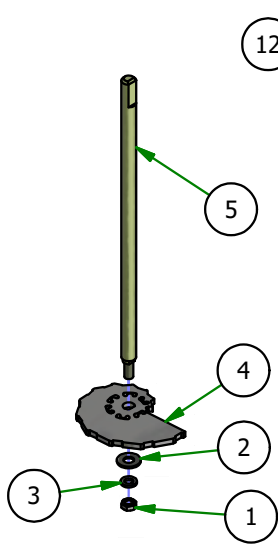

BAD BOY MOWERS

PARTS SECTION: GAS TANKS & REAR COVER (CONT.)

028-0070-17 Parts List				051-2014-00 Parts List			
ITEM	QTY	PART NUMBER	DESCRIPTION	ITEM	QTY	PART NUMBER	DESCRIPTION
1	1	013-6051-00	3/8-24 HEX NUT ZINC YELLOW	11	1	051-2014-01	37" 1/4 Fuel Line
2	1	019-5029-00	3/8 FLAT WASHER USS (1" OD) ZINC	12	2	072-8069-00	1/4 Fuel Hose Clamp
3	1	019-5037-00	3/8 SPLIT LOCKWASHER ZINC	051-2015-00 Parts List			
4	1	026-1100-00	2017 MZ/ZT Cam Plate	ITEM	QTY	PART NUMBER	DESCRIPTION
5	1	028-0014-00	2017 Deck Height Dial Rod ZT	13	1.833 ft	051-8067-00	1/4 Fuel Line
067-0020-01 Parts List				14	2	072-8069-00	1/4 Fuel Hose Clamp
ITEM	QTY	PART NUMBER	DESCRIPTION	067-2060-50 Parts List			
6	1	051-2020-01	1/4" Vinyl Tubing, 46" Long	ITEM	QTY	PART NUMBER	DESCRIPTION
7	1	051-2025-02	3/16" Vinyl Tubing, 55" Long	15	1	066-8083-00	Fuel Cap
8	1	067-0020-00	Carbon Canister	16	1	067-0011-00	Pick-Up
9	2	072-8070-00	3/16 Vinyl Clamp	17	1	067-4090-00	Fuel Gauge w/Grommet
10	2	072-8073-00	3/16" Vinyl Hose Clamp	19	1	067-6070-00	Rollover Valve W/Grommet
				20	1	067-6080-00	Pick-Up Grommet

028-0070-17
ZT Deck Height Bar Assembly