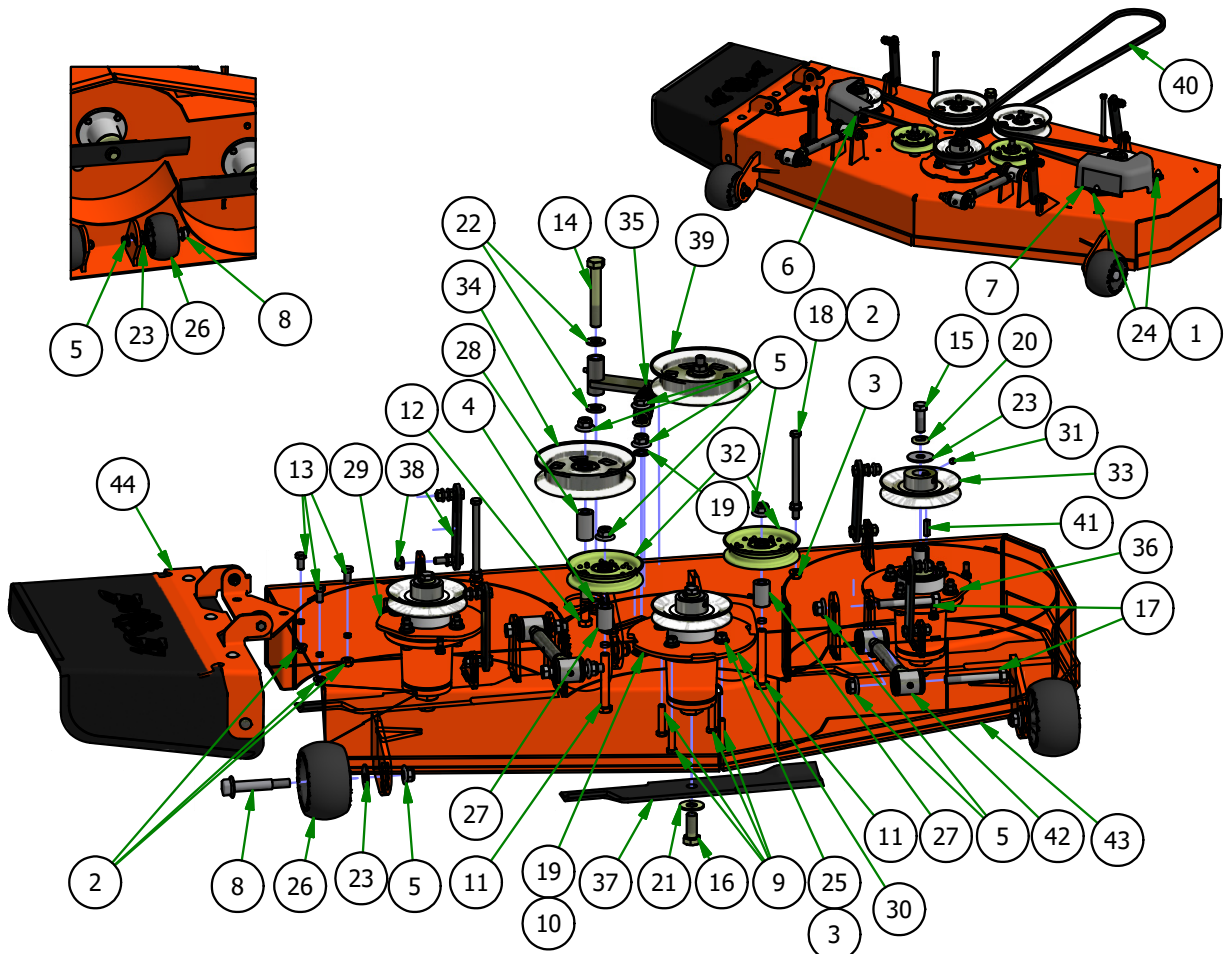

Parts List				Parts List			
ITEM	QTY	PART NUMBER	DESCRIPTION	ITEM	QTY	PART NUMBER	DESCRIPTION
1	4	013-0004-00	Acorn nut-pulley Cover	23	7	019-6020-00	1/2" Belleville Washer
2	5	013-5201-00	3/8" Flange Nut	24	4	019-6050-00	.360 ID Plastic Washer-Black
3	14	013-5202-00	3/8-16 NYLON INSERT FLANGE LOCKNUT (GR.F) ZINC	25	12	019-8044-00	5/16 USS FLAT WASHER (7/8 OD) ZINC
4	1	013-5301-00	5/8-11 Nylon Insert Jam Half Nut	26	4	022-1000-00	Deck Wheel
5	13	013-8050-00	1/2-13 NYLON INSERT FLANGE LOCKNUT ZINC	27	2	025-5338-00	.502 ID X .750 OD X 1.500 Long Spacer
6	1	014-4025-00	pulley cover chute side	28	1	025-5339-00	1 3/4" Pulley Spacer
7	1	014-4026-00	pulley cover non-chute side	29	2	026-0024-00	42&48 Deck Spindle Support Plate
8	4	018-0010-00	Deck Wheel Bolt	30	1	026-0025-00	Deck Spindle Support Plate
9	12	018-0075-00	3/8-16 X 1-3/4 HEX C/S (GR.5) ZC	31	3	030-0050-00	5/16 Set Screw
10	1	018-1050-00	1/2 x 2" Carriage Bolt	32	2	033-6001-00	4 3/4 Idler Pulley - ABFI-76
11	2	018-2018-00	1/2 x 3 1/2 Flange Bolt Grade 8	33	3	033-6003-00	5" Spindle Deck Pulley
12	1	018-5019-00	1/2" x 4" Bolt (Grade 8)	34	1	033-7201-25	5-3/4 Idler Pulley
13	3	018-5250-00	3/8" x 3/4" Hex Bolt	35	1	034-2020-00	Deck Idler Spring
14	1	018-5311-00	5/8" x 4" Hex Bolt	36	3	037-6015-50	Spindle Assembly
15	3	018-6019-00	1/2"-20 x 1 1/2 - Grade 5 Fine Thread Bolt	37	3	038-5350-00	16 1/4" Bad Boy Blade
16	3	018-6020-00	5/8 x 1 1/2 Grade 8 Hex Bolt (Fine)	38	4	039-2127-17	Deck Hanger Assembly
17	4	018-6054-00	1/2-13 x 3 1/2 GR 5 Hex Bolt	39	1	039-6945-18	2017 54"/48" Deck Idler Assembly
18	2	018-7060-00	3/8-16 X 5-1/2 HEX CAP SCREW (GR.5) ZINC	40	1	041-1470-00	B147 Deck Belt
19	2	019-0007-00	.517 Square Hole Round Washer	41	3	042-6030-00	1/4" x 1" Key
20	3	019-5007-00	1/2" Lock Washer Zinc	42	2	048-6000-00	2018 Maverick Turnbuckle (Top Link)
21	3	019-5038-00	5/8" Flat Washer	43	1	060-4817-00	2017 48" ZT Deck
22	2	019-6017-00	.630 ID Plastic Washer	44	1	210-6005-48	ZT Chute Assembly