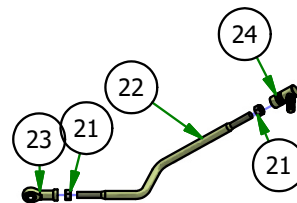

031-0017-18

2018 Steering Arm Assembly-Left

031-0018-18

2018 Steering Arm Assembly-Right

035-5451-00
Push Rod-Left

035-5450-00
Push Rod-Right

035-5451-00 Parts List				035-5450-00 Parts List			
ITEM	QTY	PART NUMBER	DESCRIPTION	ITEM	QTY	PART NUMBER	DESCRIPTION
17	2	013-6051-00	3/8" Fine Threaded Jam Nut	21	2	013-6051-00	3/8" Fine Threaded Jam Nut
18	1	035-5451-00	Push Rod - Left	22	1	035-5450-00	Push Rod - Right
19	1	048-3000-00	Spherical Rod End - Outlaw	23	1	048-3000-00	Spherical Rod End - Outlaw
20	1	099-2009-00	Quick Release Ball Joint	24	1	099-2009-00	Quick Release Ball Joint