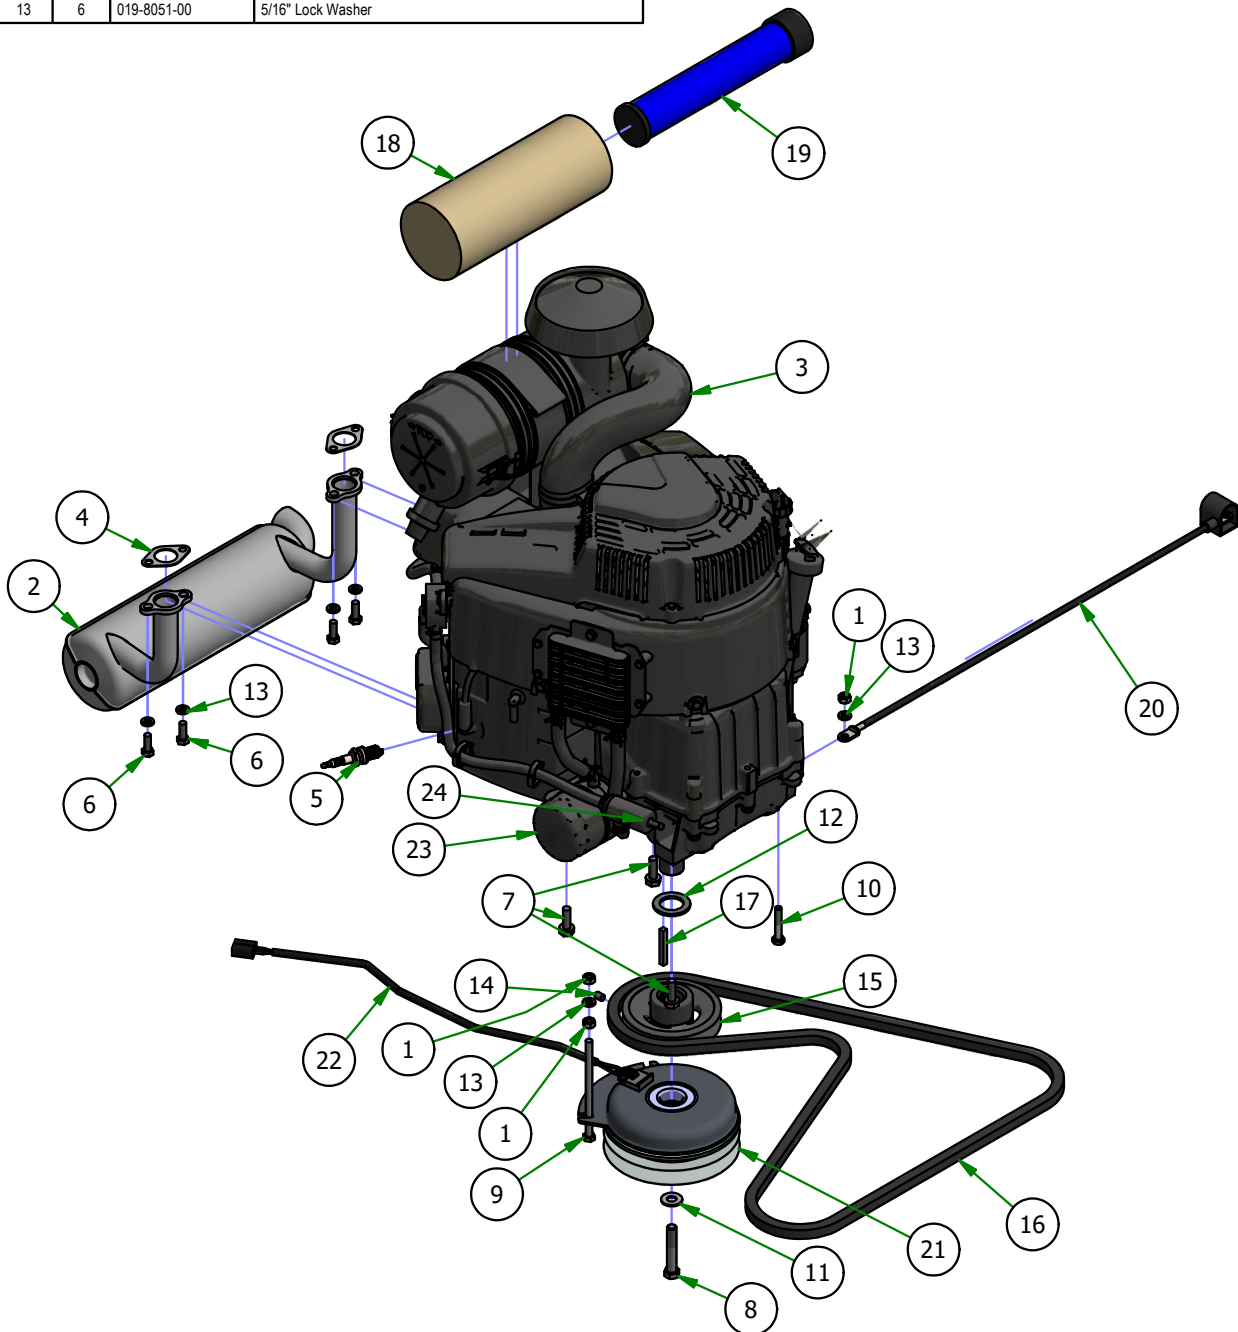

PARTS SECTION: ENGINE - 810cc VANGUARD

Parts List				Parts List			
ITEM	QTY	PART NUMBER	DESCRIPTION	ITEM	QTY	PART NUMBER	DESCRIPTION
1	3	013-8043-00	5/16" Nut	14	1	030-6029-00	3/8" Set Screw
2	1	015-0057-00	Briggs Exhaust	15	1	033-5035-00	4 3/4 Motor Pulley
3	1	015-0810-00	810 Vanguard	16	1	041-6400-00	Pump Belt
4	2	015-2709-00	Exhaust Gasket	17	1	042-5020-00	1/4 x 2 Square key Stock
5	2	015-8000-00	Spark Plug	18	1	063-8019-00	Canister Air Filter- Outer
6	4	018-0017-00	Torx Bolt-Exhaust	19	1	063-8020-00	Canister Air Filter- Inner
7	3	018-1075-00	3/8 x 1 1/8 bolt	20	1	064-0030-00	24 inch Black Cable - MZ/ZT
8	1	018-5300-00	7/16" x 2 1/2" Hex Bolt	21	1	070-1000-00	Clutch Assembly
9	1	018-5350-00	5/16-18 x 5-1/2 GR 5 Hex Bolt	22	1	070-2000-00	Clutch Pigtail
10	1	018-8059-00	5/16" x 1 3/4" Hex Bolt	23	1	063-8018-00	Briggs Oil Filter
11	1	019-5029-00	3/8 FLAT WASHER USS (1" OD) ZINC	24	1	063-6000-00	Universal Fuel Filter
12	1	019-6029-00	1 1/8" Flat Spacer	25	1	086-9005-00	Jumper Wire (Not Pictured)
13	6	019-8051-00	5/16" Lock Washer				