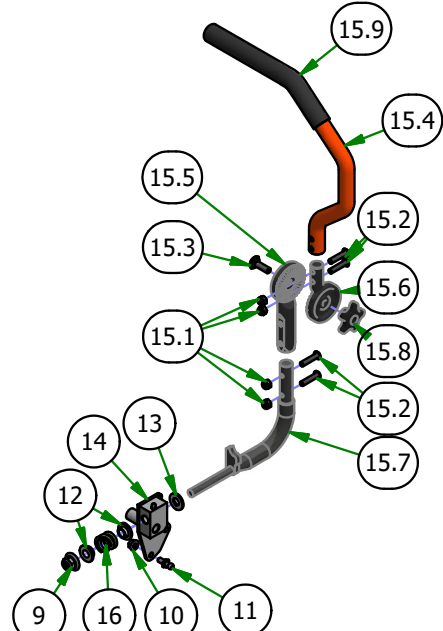

031-0018-18

2018 Steering Arm Assembly-Right