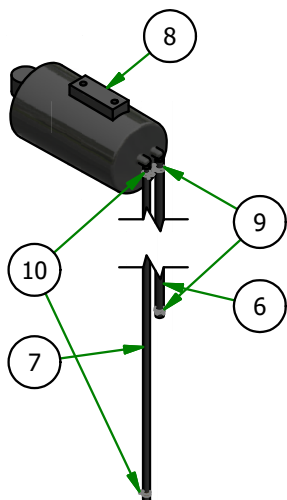

067-0020-01
ZT/Mav EPA Cannister Assy