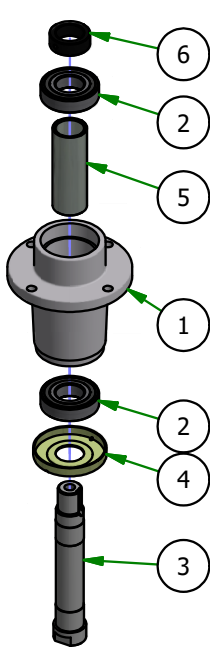

039-2127-17
Deck Hanger Assembly

037-6015-50 Parts List				048-6000-00 Parts List			
ITEM	QTY	PART NUMBER	DESCRIPTION	ITEM	QTY	PART NUMBER	DESCRIPTION
1	1	037-6017-50	Aluminum Spindle Housing -2010	16	1	013-0019-00	NUT, 5/8-18
2	2	037-6023-00	Spindle Bearing, 2004 and up	17	1	013-0020-00	NUT, 5/8-18LH
3	1	037-6026-00	Short Spindle Shaft w/Locking	18	2	024-0001-00	1/4-28 Grease Fitting
4	1	037-8002-00	Dust Cover	19	1	048-6001-00	2018 Maverick Toplink Body
5	1	037-8050-00	Tube Spacer for Spindle Shaft	20	1	048-6002-00	2018 Maverick Bushing Retainer Left-Handed
6	1	037-9050-00	Collar Spacer - Top of Spindle	21	1	048-6003-00	2018 Maverick Bushing Retainer Right-Handed
039-2127-17 Parts List				210-6005-48 Parts List			
ITEM	QTY	PART NUMBER	DESCRIPTION	ITEM	QTY	PART NUMBER	DESCRIPTION
7	1	039-2127-00	2017 MZZT Deck Hanger	22	2	048-6004-00	2018 Maverick Bushing Sleeve
8	2	018-6012-00	3/8-16 X 1-1/2 HEX CAP SCREW (GR.5) ZINC	23	4	048-6005-00	2018 Maverick Bushing
9	2	013-5201-00	3/8-16 HEX SERRATED FLANGE NUT HARD/ZINC	24	7	013-8049-00	5/16-18 NYLON INSERT FLANGE LOCKNUT ZINC
10	2	013-5202-00	3/8-16 NYLON INSERT FLANGE LOCKNUT (GR.F) ZINC	25	2	018-2007-00	5/16-18 X 1 HEX CAP SCREW (GR.5) ZINC
039-6945-18 Parts List				26	5	018-4703-00	5/16-18 X 1-1/4 CARRIAGE BOLT ZINC
ITEM	QTY	PART NUMBER	DESCRIPTION	27	2	019-6042-00	.360 ID X .983 OD X .120 THICK FLAT WASHER NYLON
11	1	013-8050-00	1/2-13 NYLON INSERT FLANGE LOCKNUT ZINC	28	1	039-4870-00	Discharge Upper Chute Bracket
12	1	018-6036-00	1/2-13 X 2-3/4 HEX CAP SCREW (GR.5) ZINC	29	1	039-4871-00	Discharge Lower Chute Bracket
13	1	025-5203-00	.51 ID X .75 OD X .75 LGTH SOLID SPACER ZINC	30	1	206-6017-00	Discharge Chute Hanger (deck mounted)
14	1	033-8050-00	5" Idler Pulley	31	1	210-6005-00	Rubber Discharge Chute
15	1	039-6945-00	Deck Idler				

037-6015-50
Spindle- Aluminum -2012 ZT