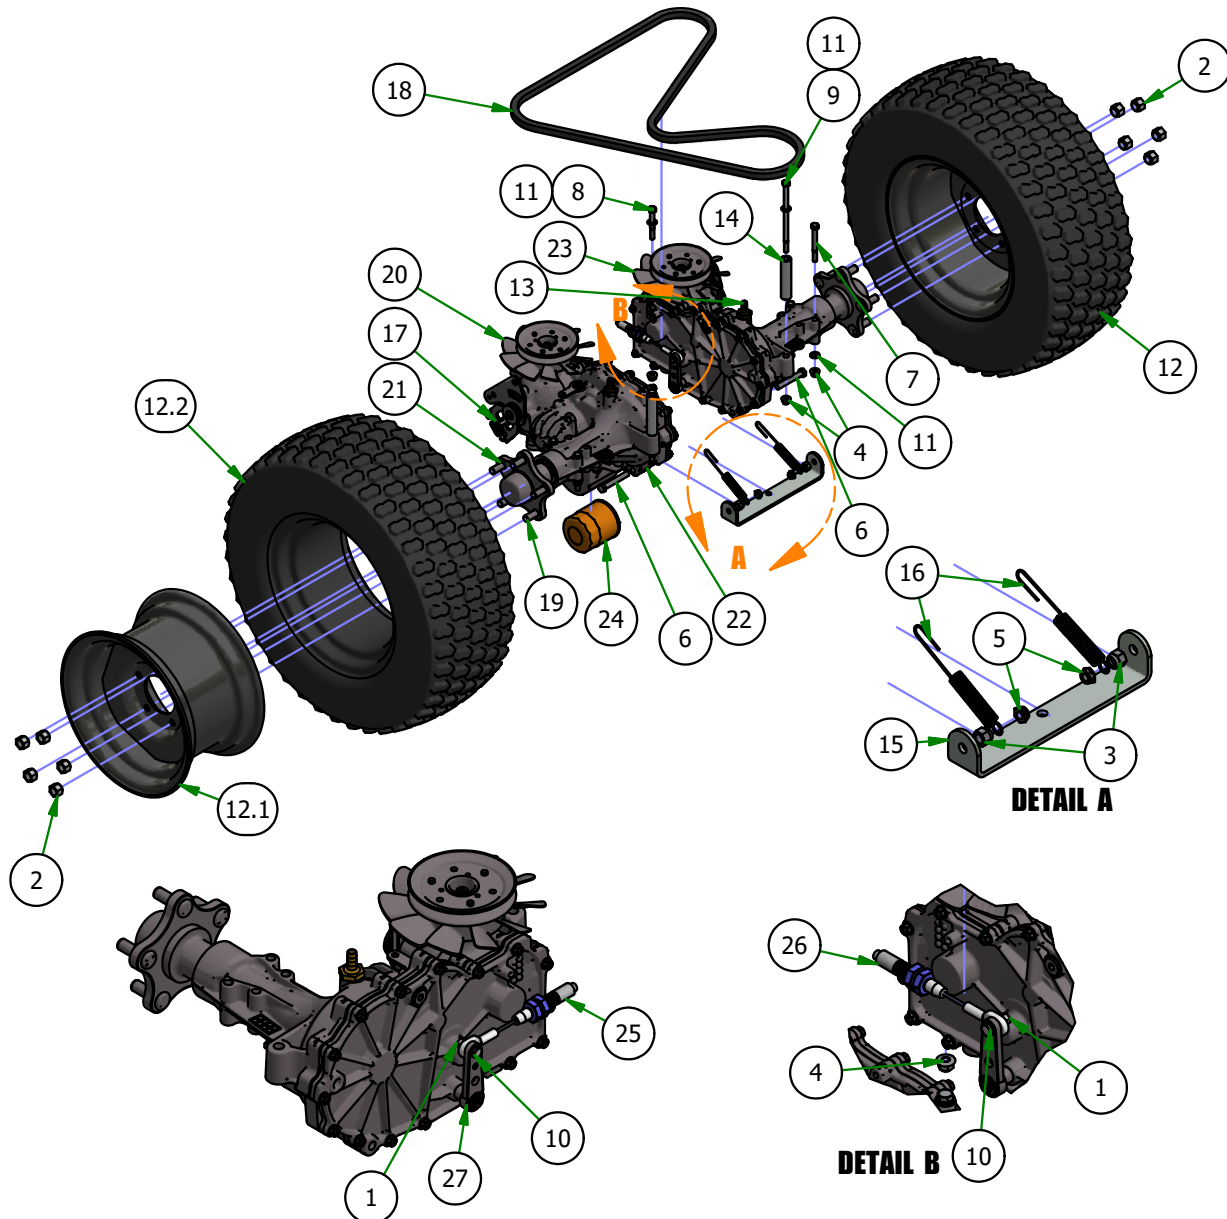

Parts List				Parts List			
ITEM	QTY	PART NUMBER	DESCRIPTION	ITEM	QTY	PART NUMBER	DESCRIPTION
1	2	013-2050-00	1/4-20 Nylon Insert flange Nut	14	2	025-0070-00	2017 Transaxle Spacer
2	10	013-3000-00	Acorn Lug Nut	15	1	028-4801-00	Crossover Bar for ZT
3	2	013-5041-00	3/8 Nylock Nut	16	2	034-1025-00	Brake Spring
4	8	013-8049-00	5/16" Nylock Flange Nut	17	2	034-9080-00	Transaxle Spring
5	2	013-9003-00	3/8 Nylock Jam Nut 1/2 Nut	18	1	041-6400-00	Pump Belt
6	2	018-2071-00	3/8 x 2 1/2 Hex Tap Bolt	19	10	050-2012-00	Transaxle Wheel Studs
7	4	018-4701-00	5/16" x 3" Hex Bolt	20	2	050-2072-00	Fan/Pully kit
8	2	018-5344-00	5/16" x 2 1/2" Bolt	21	2	050-2076-00	Transaxle Hub
9	2	018-5355-00	5/16" x 6" Bolt	22	1	050-6000-00	Left 3400 IZT
10	2	018-8052-00	1/4" x 3/4" Hex Bolt	23	1	050-6001-00	Right 3400 IZT
11	8	019-8044-00	5/16" Flat Washer	24	2	063-1050-00	Filter
12	2	022-4040-00	23 x 9 -12 Reaper Turf Wheel & Tire Assembly	25	1	064-3050-00	Brake Cable, 18.5"
12.2	1	022-4035-00	23 x 9 -12 Reaper Turf Tire	26	1	064-3051-00	Brake Cable, 24.5"
12.1	1	022-3011-00	12 x 7 Black Wheel	27	2	092-8000-00	Transaxle Brake Lever
13	2	024-1200-00	45 degree fitting				