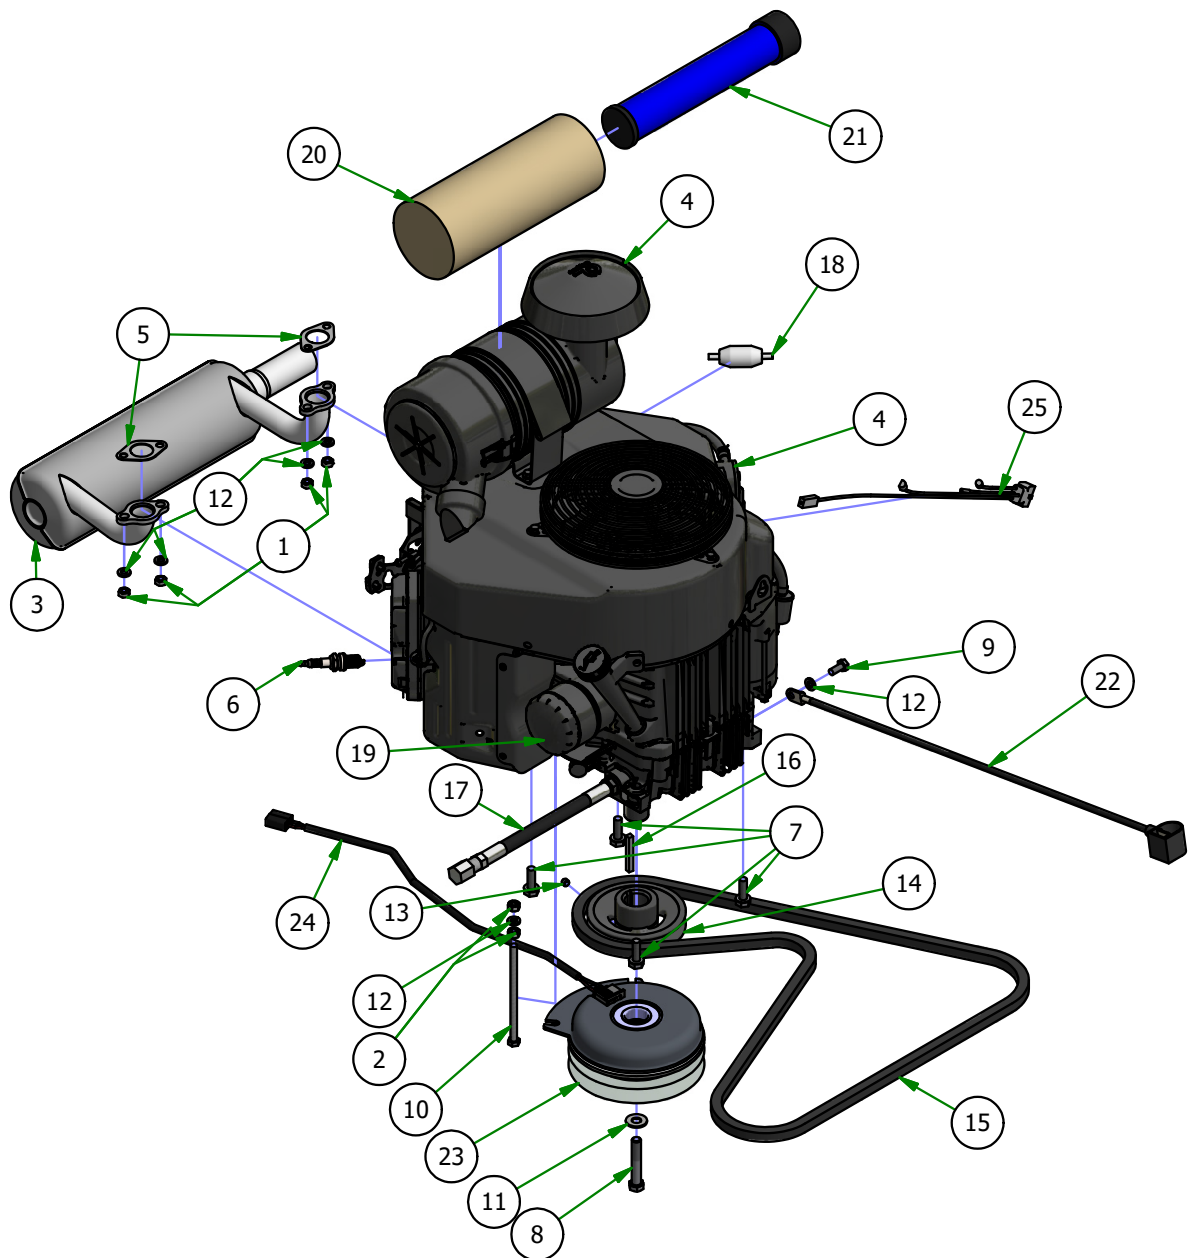

BAD BOY MOWERS

PARTS SECTION: ENGINE - KAWASAKI FX-691V

Parts List				Parts List			
ITEM	QTY	PART NUMBER	DESCRIPTION	ITEM	QTY	PART NUMBER	DESCRIPTION
1	4	013-0075-00	M8-1.25 Zinc Nut	14	1	033-5035-00	4 3/4 Motor Pulley
2	2	013-8043-00	5/16" Nut	15	1	041-6400-00	Pump Belt
3	1	015-0052-00	Kawasaki Muffler 1251	16	1	042-5020-00	1/4 x 2 Square key Stock
4	1	015-0691-00	Kawaski FX-691V Engine	17	1	051-5404-00	Oil drain Hose
5	2	015-2709-00	Exhaust Gasket	18	1	063-6000-00	Universal Inline Fuel Filter
6	2	015-8001-00	Spark Plug - Kawasaki	19	1	063-8017-00	Oil Filter
7	4	018-1075-00	3/8 x 1 1/8 bolt	20	1	063-8019-00	Canister Air Filter- Outer
8	1	018-5300-00	7/16" x 2 1/2" Hex Bolt	21	1	063-8020-00	Canister Air Filter- Inner
9	1	018-5321-00	M8x1.20x20MM Hex head bolt	22	1	064-0030-00	24 inch Black Cable - MZ/ZT
10	1	018-5350-00	5/16-18 x 5-1/2 GR 5 Hex Bolt	23	1	070-1000-00	Clutch Assembly
11	1	019-5029-00	3/8 FLAT WASHER USS (1" OD) ZINC	24	1	070-2000-00	Clutch Pigtail
12	6	019-8051-00	5/16" Lock Washer	25	1	086-9002-00	Harness Adaptor
13	1	030-0050-00	5/16 Set Screw	26	1	086-9005-00	Jumper Wire (Not Pictured)