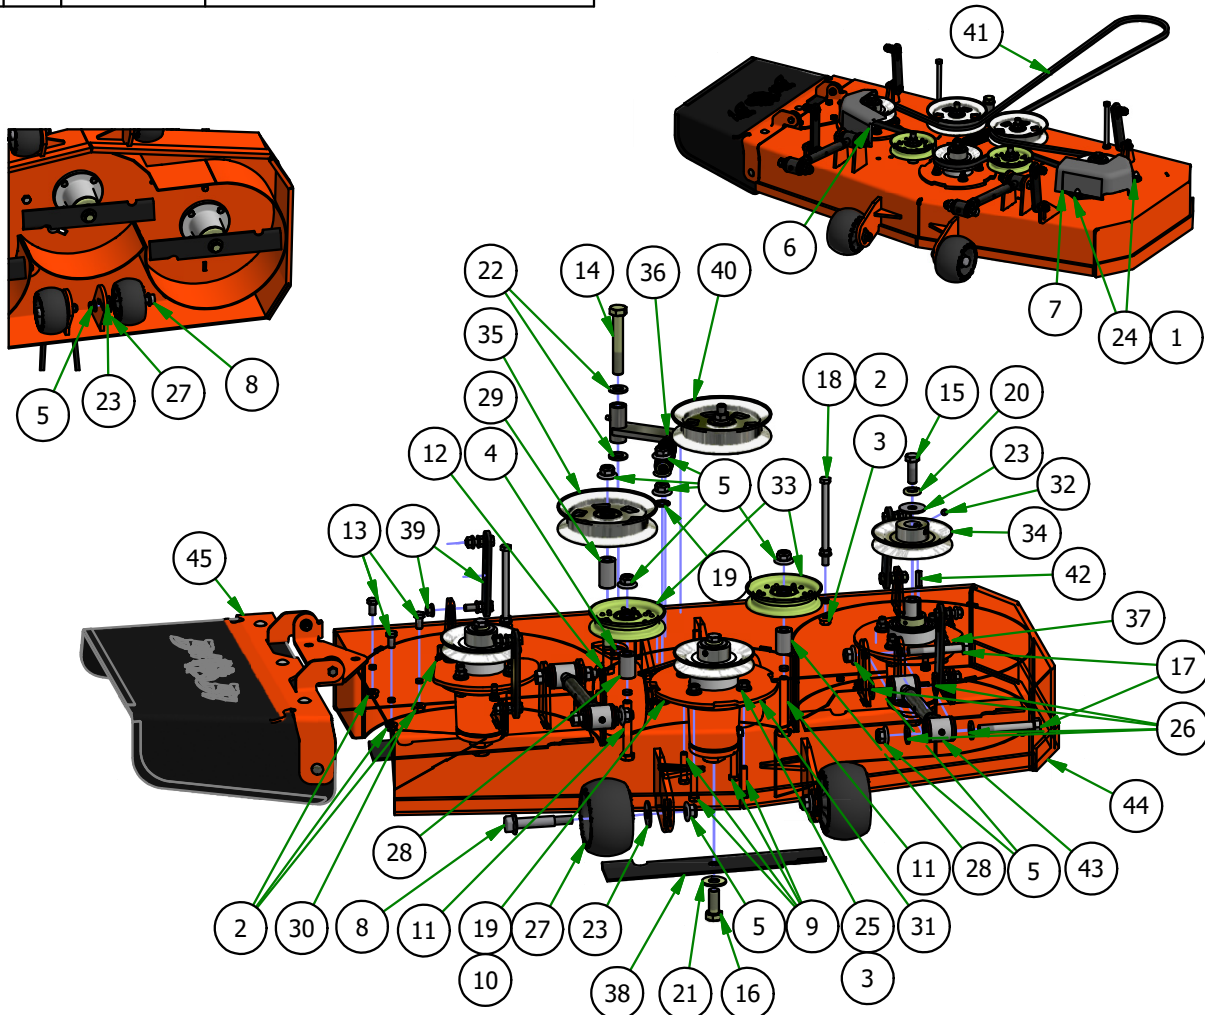

Parts List				Parts List			
ITEM	QTY	PART NUMBER	DESCRIPTION	ITEM	QTY	PART NUMBER	DESCRIPTION
1	4	013-0004-00	Acorn nut-pulley Cover	24	4	019-6050-00	.360 ID Plastic Washer-Black
2	5	013-5201-00	3/8" Flange Nut	25	12	019-8044-00	5/16 USS FLAT WASHER (7/8 OD) ZINC
3	14	013-5202-00	3/8-16 NYLON INSERT FLANGE LOCKNUT (GR.F) ZINC	26	8	019-8054-00	.505 Nylon Spacer
4	1	013-5301-00	5/8-11 Nylon Insert Jam Half Nut	27	4	022-1000-00	Deck Wheel
5	13	013-8050-00	1/2-13 NYLON INSERT FLANGE LOCKNUT ZINC	28	2	025-5338-00	.502 ID X .750 OD X 1.500 Long Spacer
6	1	014-4025-00	pulley cover chute side	29	1	025-5339-00	1 3/4" Pulley Spacer
7	1	014-4026-00	pulley cover non-chute side	30	2	026-0024-00	42&48 Deck Spindle Support Plate
8	4	018-0010-00	Deck Wheel Bolt	31	1	026-0025-00	Deck Spindle Support Plate
9	12	018-0075-00	3/8-16 X 1-3/4 HEX C/S (GR.5) ZC	32	3	030-0050-00	5/16 Set Screw
10	1	018-1050-00	1/2 x 2" Carriage Bolt	33	2	033-6001-00	4 3/4 Idler Pulley - ABFI-76
11	2	018-2018-00	1/2 x 3 1/2 Flange Bolt Grade 8	34	3	033-6003-00	5" Spindle Deck Pulley
12	1	018-5019-00	1/2" x 4" Bolt (Grade 8)	35	1	033-7201-25	5-3/4 Idler Pulley
13	3	018-5250-00	3/8" x 3/4" Hex Bolt	36	1	034-2020-00	Deck Idler Spring
14	1	018-5311-00	5/8" x 4" Hex Bolt	37	3	037-6015-50	Spindle Assembly
15	3	018-6019-00	1/2"-20 x 1 1/2 - Grade 5 Fine Thread Bolt	38	3	038-4226-00	42" High lift Blade
16	3	018-6020-00	5/8 x 1 1/2 Grade 8 Hex Bolt (Fine)	39	4	039-2127-17	Deck Hanger Assembly
17	4	018-6054-00	1/2-13 x 3 1/2 GR 5 Hex Bolt	40	1	039-6945-18	2017 54"/48" Deck Idler Assembly
18	2	018-7060-00	3/8-16 x 5 1/2 Hex Bolt	41	1	041-4022-00	B138 Belt
19	2	019-0007-00	.517 Square Hole Round Washer	42	3	042-6030-00	1/4" x 1" Key
20	3	019-5007-00	1/2" Lock Washer Zinc	43	2	048-6000-00	2018 Maverick Turnbuckle (Top Link)
21	3	019-5038-00	5/8" Flat Washer	44	1	060-5444-00	42" Deck Shell
22	2	019-6017-00	.630 ID Plastic Washer	45	1	210-6005-48	ZT Chute Assembly
23	7	019-6020-00	1/2" Belleville Washer