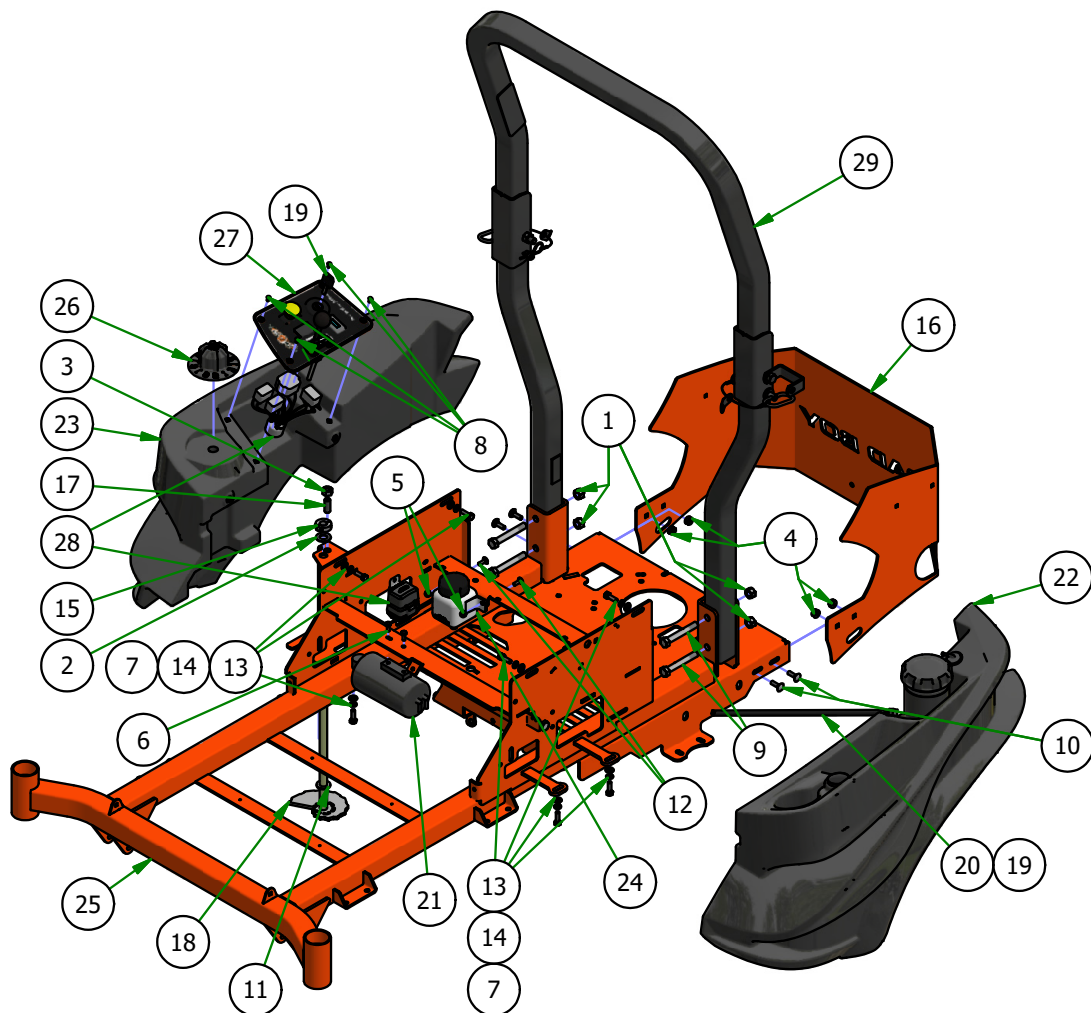

BAD BOY MOWERS

PARTS SECTION: TANKS & REAR COVER

Parts List				Parts List			
ITEM	QTY	PART NUMBER	DESCRIPTION	ITEM	QTY	PART NUMBER	DESCRIPTION
1	4	013-0005-00	1/2" Center Lock Nut	16	1	026-0090-00	2017 ZT Rear Plate
2	1	013-0080-00	.625 ID x 1.250 OD x .062 THK F/W Nylon	17	1	028-0008-00	Dial Rod Plunger
3	1	013-7018-00	1/2" Hex Nut	18	1	028-0070-17	ZT Deck Height Bar Assembly
4	4	013-8049-00	5/16-18 Nylon Flange Nut	19	1	042-9000-00	Ignition Key
5	4	013-8073-00	1/4" Nylock Nut	19	1	051-2014-00	Vanguard Fuel Line Assy-37"
6	2	018-0024-00	M6-1.0 X 16MM Hex Bolt	20	1	051-2015-00	2015 ZT KawaFuel Line Assy-22"
7	7	018-2007-00	5/16" x 1" Bolt	21	1	067-0020-01	ZT/Mav EPA Cannister Assy
8	4	018-2010-00	10-32 x 3/8" Button Socket Head Bolt	22	1	067-2060-50	Left Fuel Tank
9	4	018-6054-00	1/2-13 x 3 1/2 GR 5 Hex Bolt	23	1	067-2070-50	Right Side Console
10	4	018-8065-00	5/16" x 1" Carriage Bolt	24	2	067-8090-03	Hydro Tank Assembly
11	1	019-6017-00	.630 ID x 1.122 OD x .142 THK Plastic Washer	25	1	070-5500-18	2018 Compact Outlaw Frame
12	4	019-8040-00	1/4" x 3/4" Carriage Bolt	26	1	077-9000-00	MZ/ZT Deck Height Dial
13	7	019-8044-00	5/16" Flat Washer	27	1	079-3460-19	2019 ZT/Maverick Control Panel Assembly
14	7	019-8051-00	5/16" Lock Washer	28	1	086-3050-19	Wiring Harness
15	1	025-0002-00	5/8" Split Collar	29	1	089-0005-00	2016 2x2 ROPS