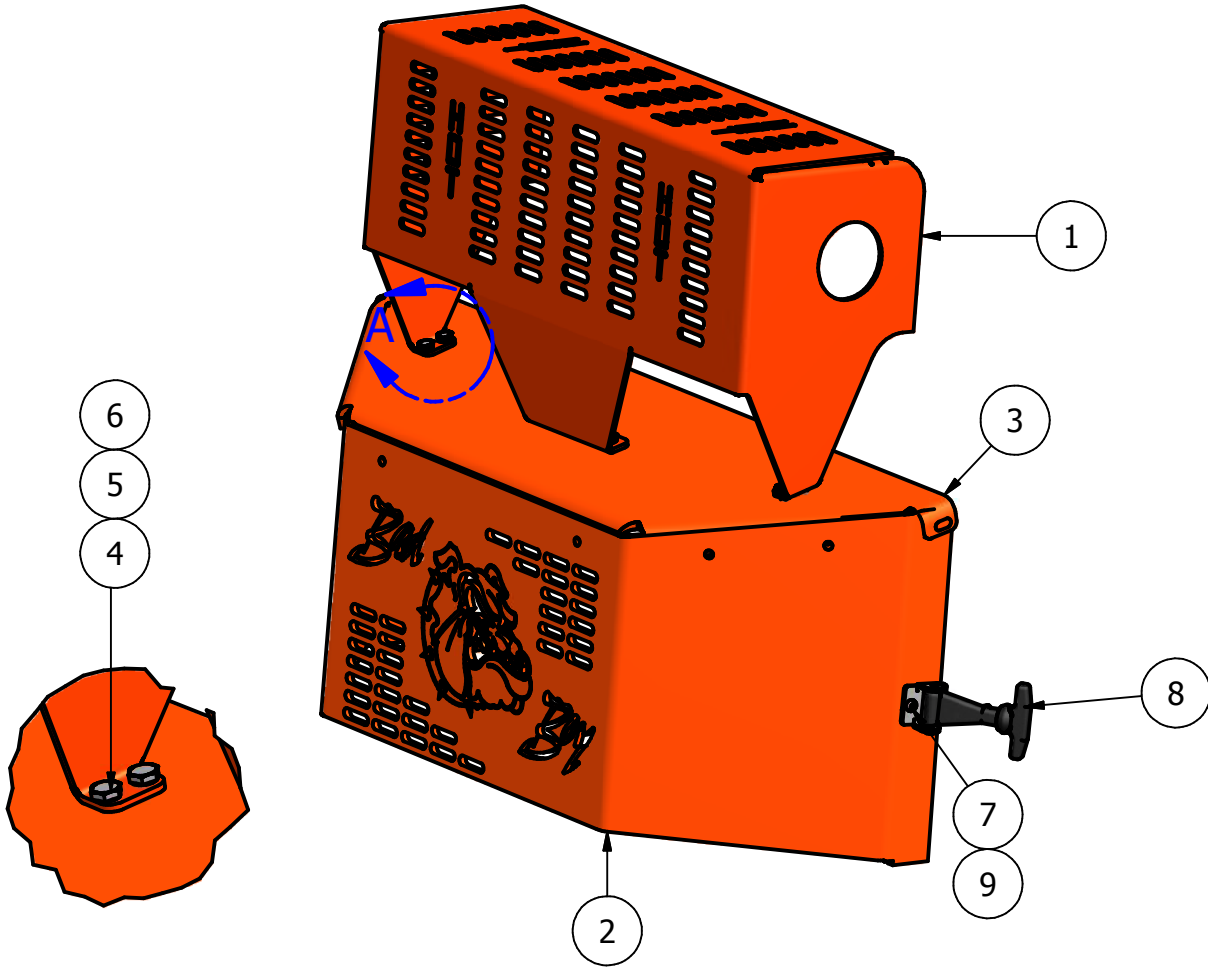

# 2009

**35hp Vanguard  
27hp Kawasaki**

[www.badboymowers.com](http://www.badboymowers.com)

<b>Actuator Bar</b>	<b>3</b>
<b>Back Panel</b>	<b>4,5</b>
<b>AOS Clutch Assembly</b>	<b>6,7</b>
<b>Clutch Stack</b>	<b>8</b>
<b>Wheel Motor</b>	<b>9,10</b>
<b>Floor Panel</b>	<b>11</b>
<b>Seat Frame</b>	<b>12</b>
<b>Drive Arm</b>	<b>13,14</b>
<b>Front Wheel Assembly - Suspension</b>	<b>15</b>
<b>Rear Suspension</b>	<b>16</b>
<b>Fuel Tanks</b>	<b>17</b>
<b>Spindle</b>	<b>18</b>
<b>Hydraulic Cooler</b>	<b>19</b>
<b>Engine</b>	<b>20</b>
<b>Rear Pulley Assembly</b>	<b>21</b>
<b>60" Deck</b>	<b>22,23</b>
<b>72" Deck</b>	<b>24,25</b>
<b>Wiring Schematic - 27hp Kawasaki</b>	<b>26</b>
<b>Wiring Schematic - 35hp Vanguard</b>	<b>27</b>
<b>Technical Support</b>	<b>28</b>

Actuator Bar			
ITEM	QTY	PART NUMBER	DESCRIPTION
1	1	035-7033-00	Actuator
2	1	028-7920-00	Actuator Bar
3	2	017-7008-00	1" Pillow Block
4	1	028-5203-00	Height Indicator
5	2	025-7036-00	1/2" x 1/2" Collar Spacer
6	1	031-7000-00	2006 Height Indicator Lever
7	1	030-6029-00	3/8 " Set Screw
8	2	018-7016-00	1/2" x 3" Hex Bolt
9	2	013-6037-00	1/2" Nylock Nut
10	4	013-5300-00	1/2" Flange Nut
11	4	018-5600-00	1/2" x 1 1/2" Hex Bolt
12	1	019-6042-00	.360 ID Plastic Washer
13	4	019-5007-00	1/2" Lock Washer
14	1	018-6049-00	3/8" x 1" Hex Bolt
15	1	013-5041-00	3/8 Nylock Nut

# 35hp Briggs

DETAIL A  
SCALE 1 / 3

Parts List			
ITEM	QTY	PART NUMBER	DESCRIPTION
1	1	043-2004-00	Muffler Guard (35hp)
2	1	014-5940-00	Pump Cover (35hp)
3	1	014-5912-00	Top Pump Cover
4	6	018-8052-00	1/4" x 3/4" SS Buttonhead Bolt
5	1	019-4008-00	1/4" Lock Washer
6	1	013-8039-00	1/4" Nut
7	1	018-8057-00	1024 x 3/4" Buttonhead Bolt
8	1	052-5020-00	Cover Latch
9	2	013-5019-00	1024 Nylock Nut