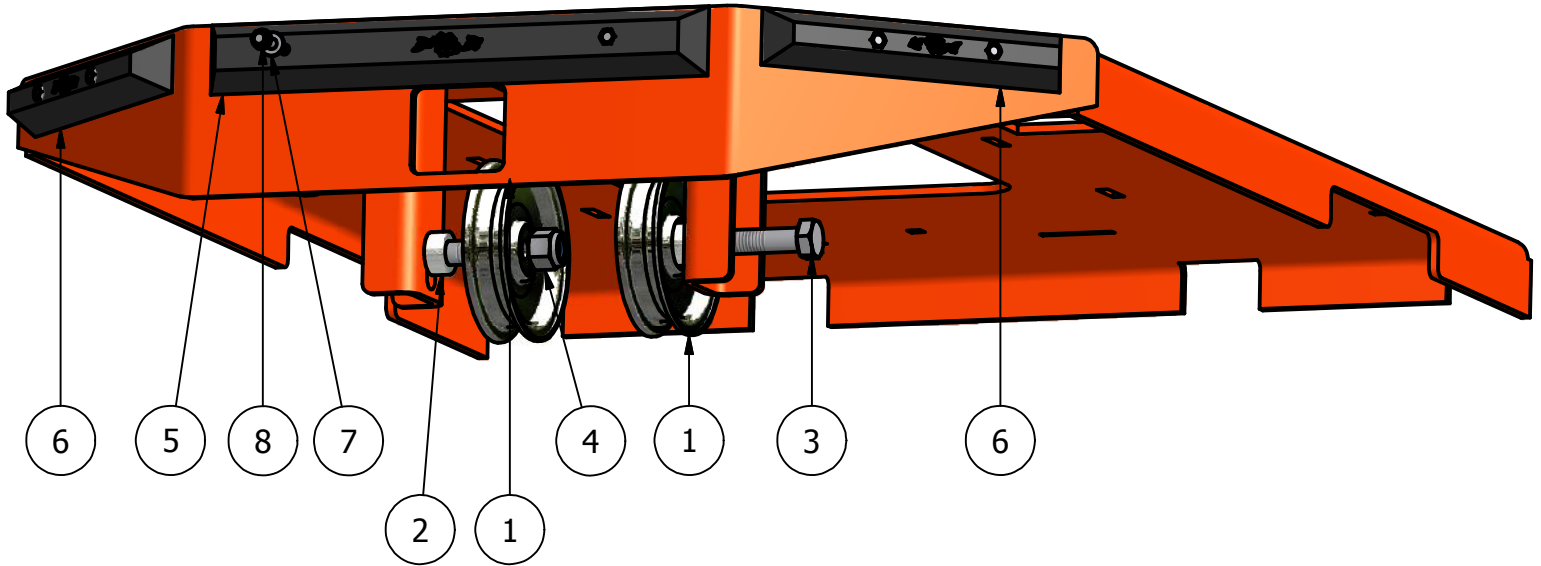

Parts List			
ITEM	QTY	PART NUMBER	DESCRIPTION
1	2	033-7025-00	5" V Idler Pulley
2	2	025-7020-00	5/8" x 1/2" Collar Spacer
3	2	018-6059-00	5/8" x 2 1/2" Bolt
4	2	013-7021-00	5/8" Nylock Nut
5	1	029-7037-00	14" Bumper
6	2	029-7038-00	8" Bumper
7	6	019-7040-00	1/4" Flat Washer
8	6	030-7039-00	1/4" x 1 1/2" Self Tapping Screw