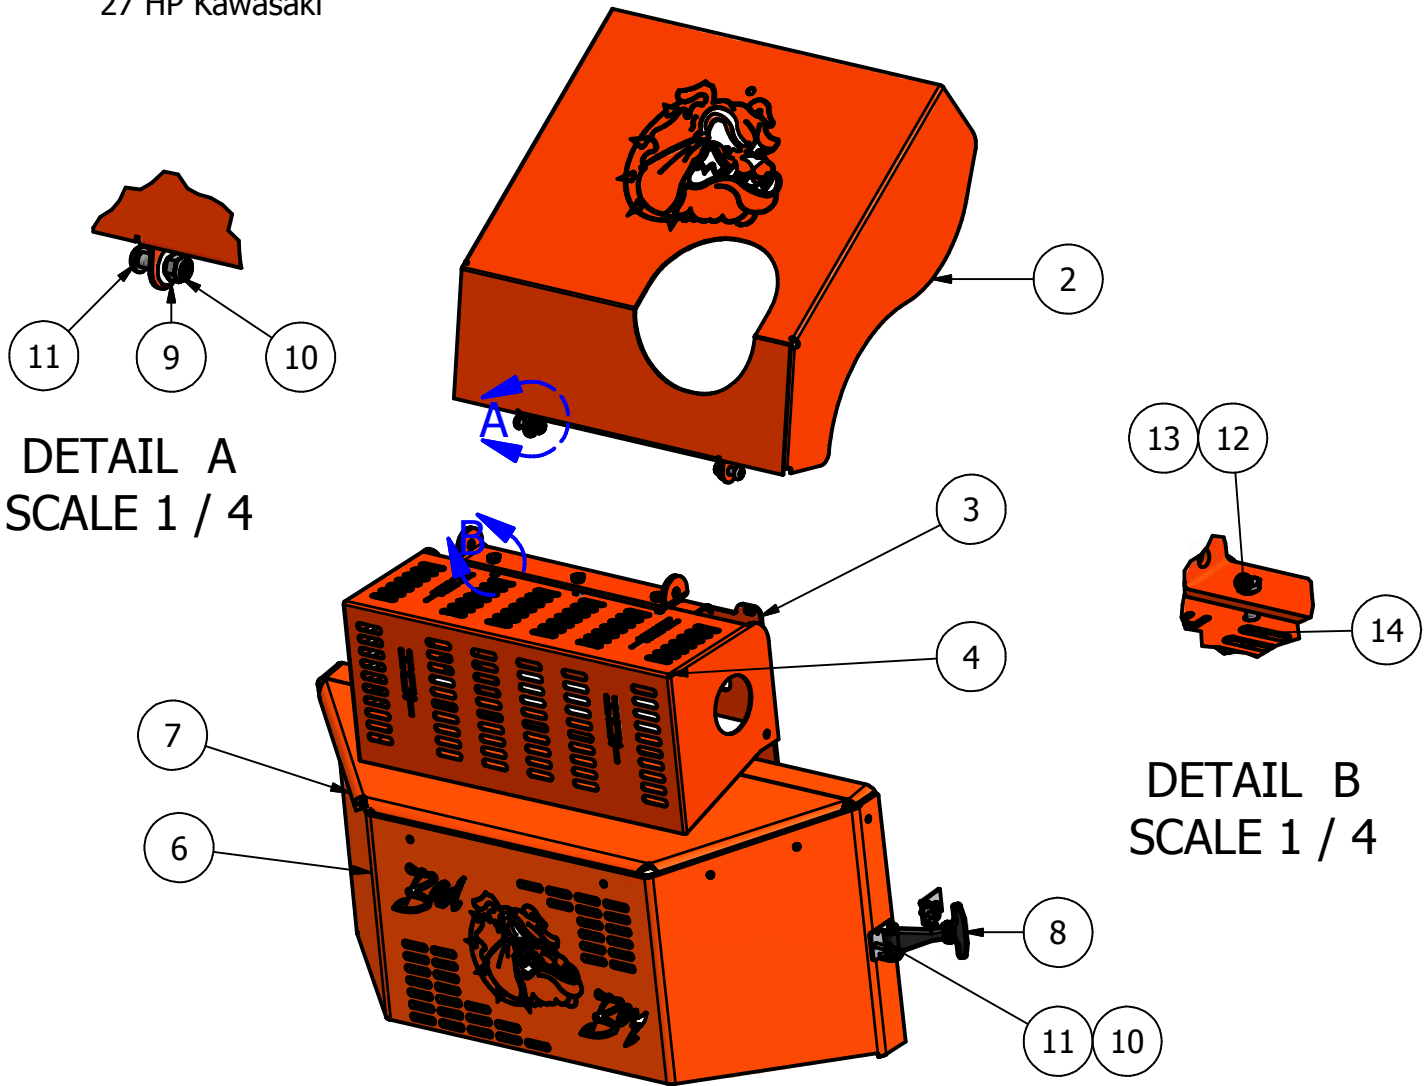

27 HP Kawasaki

Parts List			
ITEM	QTY	PART NUMBER	DESCRIPTION
1	1	026-8020-00	AOS Pump Plate
2	1	059-5204-00	Donaldson hood
3	1	039-5951-00	Hood Holder Bracket
4	1	043-5941-00	Muffler Guard
6	1	014-5940-00	Back Pump Cover
7	1	014-5912-00	Top Pump Cover
8	1	052-5020-00	Pump Cover Latch
9	3	019-6042-00	.360 ID Plastic Washer
10	4	013-5019-00	1024 Nylock Nut
11	4	018-8056-00	1024 x 1/2" Buttonhead Bolt
12	5	018-8052-00	1/4" x 3/4" SS Buttonhead Bolt
13	5	019-4008-00	1/4" Lock Washer
14	5	013-8039-00	1/4" Hex Nut