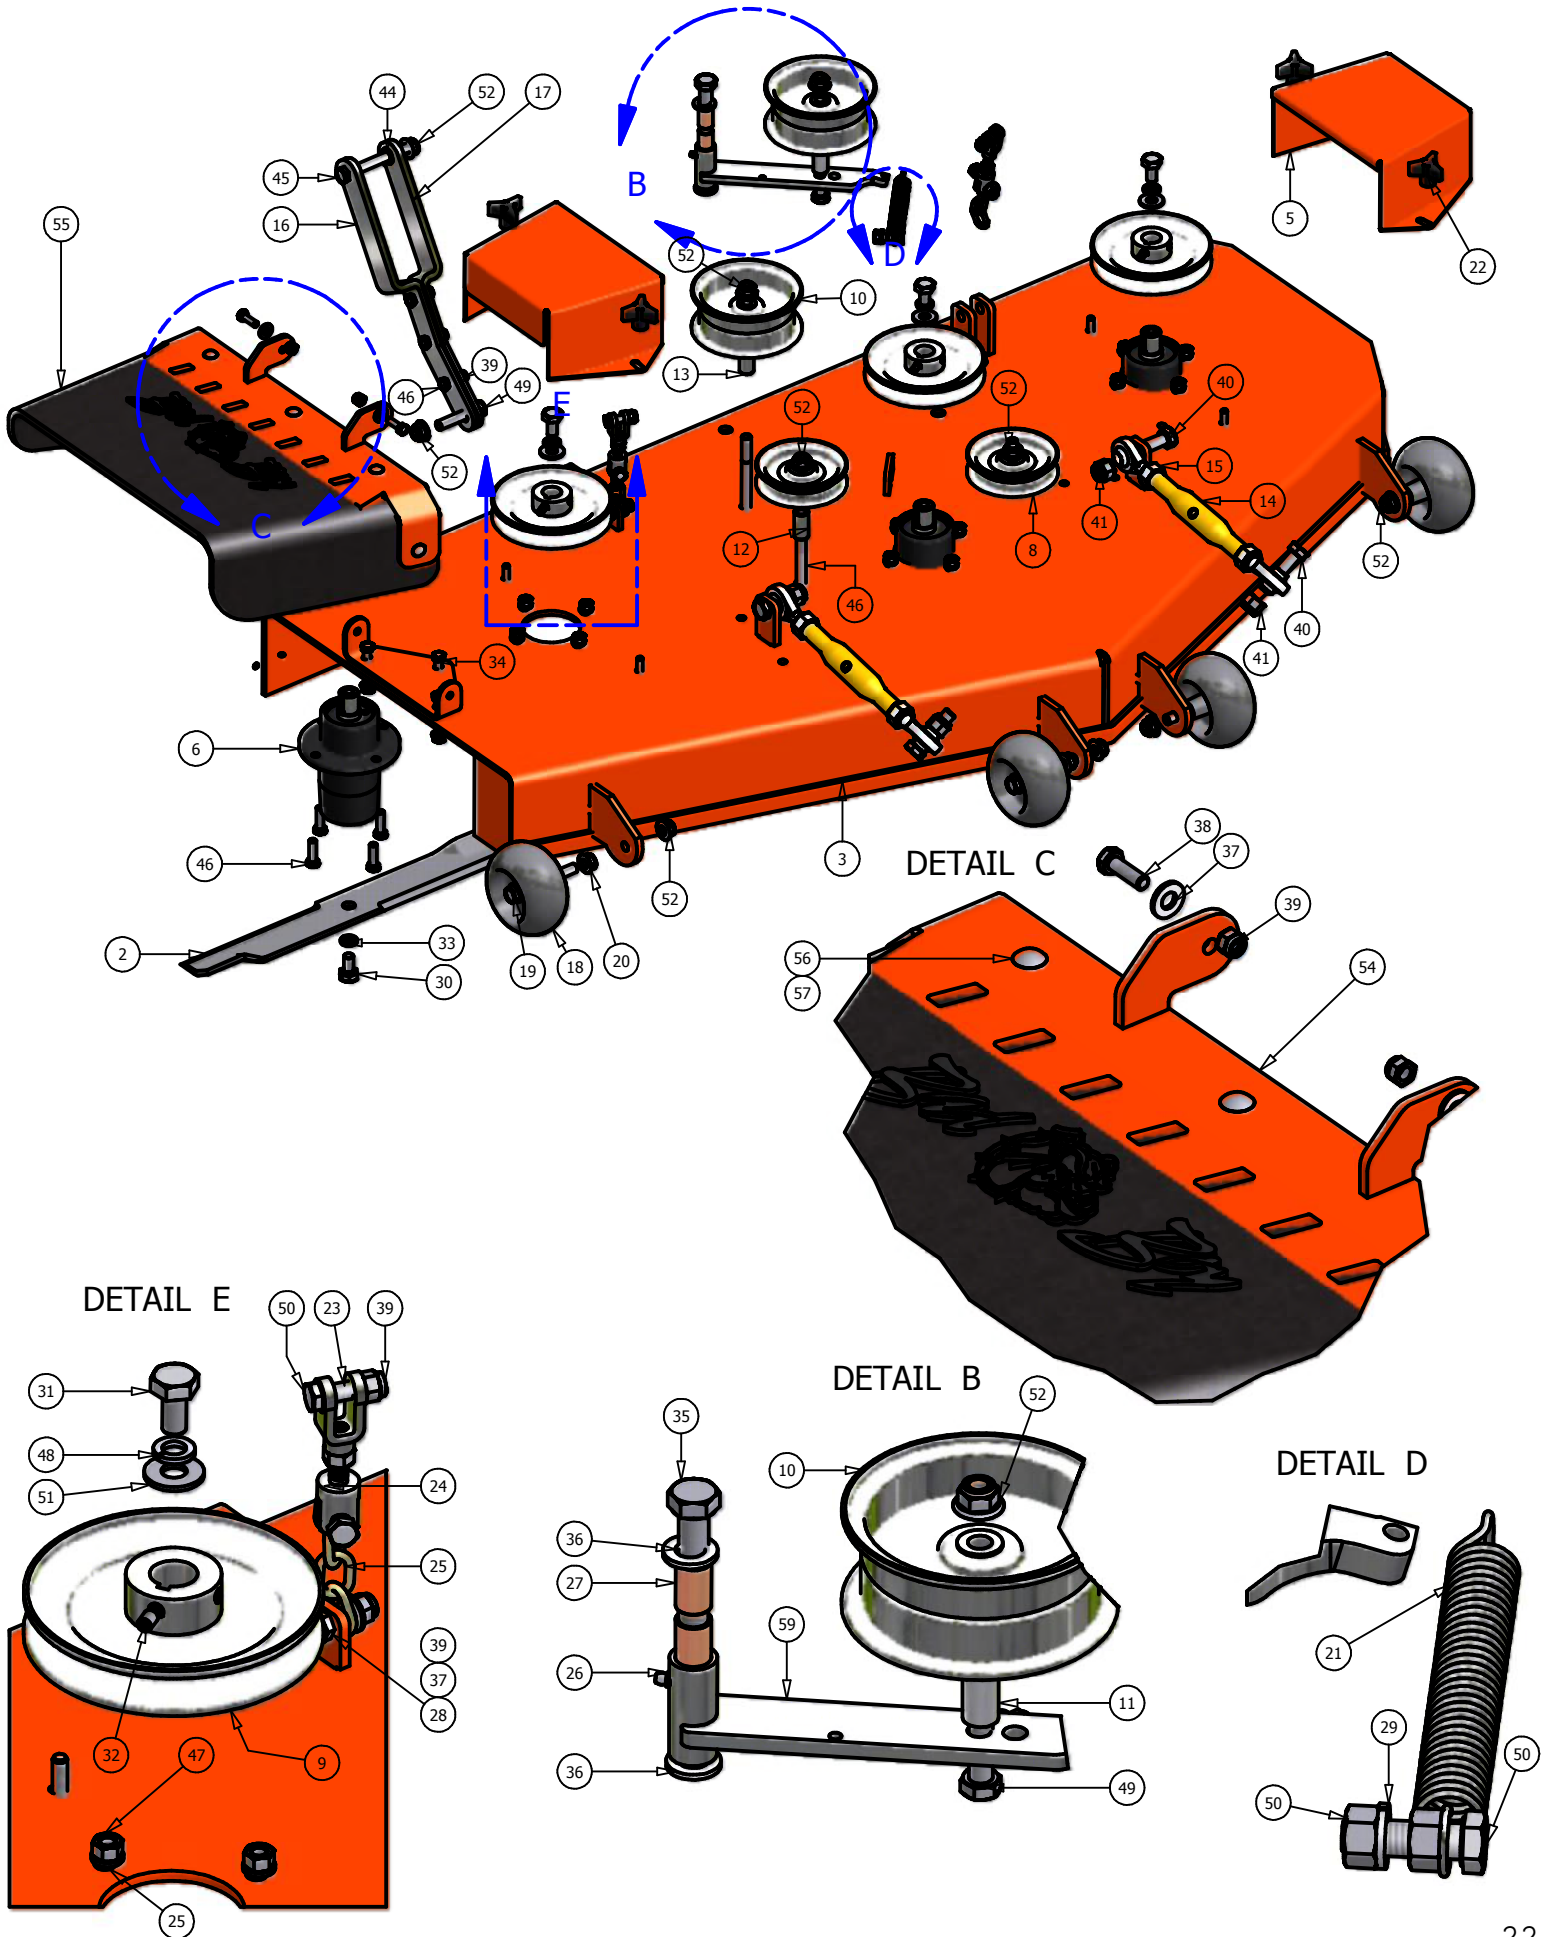

60" Deck

60 Inch Deck Parts List			
ITEM	QTY	PART NUMBER	DESCRIPTION
1	1	041-0219-00	60" Deck Belt
2	3	038-6060-00	60" Fusion Blade
3	1	060-5403-00	60" Deck
4	1	206-6017-00	Dischage Chute Hander
5	2	014-6004-00	Pulley Guard
6	3	037-8000-00	Spindle
7	1	039-6936-00	Deck Idler Pully
8	2	033-6001-00	4 3/4" Idler Pulley
9	3	033-6004-00	6 1/4" Drive Pulley
10	2	033-5001-00	5 3/4" Flat Idler Pulley
11	1	025-5337-00	1 1/4" Pulley Spacer
12	2	025-5338-00	Pup Pulley Spacer
13	1	025-5339-00	1 3/4" Pulley Spacer
14	2	048-6056-00	Turnbuckle
15	2	013-6058-00	3/4" Left Hand Nut
16	2	031-6027-00	Deck Support Arm (Left)
17	2	031-6028-00	Deck Support Arm(Right)
18	6	022-5234-00	Anti-Scalp Roller
19	6	018-5019-00	1/2"x4" Bolt (Grade8)
20	6	013-5300-00	1/2" Flange Nut
21	1	034-2009-00	Deck Idler Spring
22	4	045-6043-00	5/16" Knob
23	2	046-6044-00	Female Yoke
24	2	046-6048-00	Male Yoke
25	2	047-6047-00	3" Chain
26	1	024-6034-00	Grease Fitting
27	2	032-6033-00	5/8" ID x 1 1/8" Brass Bushing
28	2	018-6049-00	3/8" x 1" Hex Bolt
30	13	019-5037-00	3/8" Lock Washer
29	3	018-6021-00	5/8" x 1 1/2" Fine Threaded Bolt
31	3	018-5006-00	1/2" x 1 1/2" Bolt
32	3	030-6029-00	3/8" Set Screw
33	3	019-4807-00	5/8" Lock Washer
34	3	018-5250-00	3/8" x 3/4" Hex Bolt
35	1	018-5311-00	5/8" x 4" Hex Bolt
36	2	019-6017-00	.635 ID Plastic Washer
37	2	019-6042-00	.360 Id Plastic Washer
38	2	018-5015-00	5/16" x 1" Hex Bolt
39	15	013-7021-00	5/16" Nylock Nut
40	4	018-6059-00	5/8" x 2 1/2" Bolt
41	4	013-7021-00	5/8" Nylock Nut
42	3	018-6054-00	1/2" x 3 1/2" Hex Bolt
43	4	019-5010-00	1/2" Brass Washer
44	2	018-7050-00	1/2" x 4 1/2" Bolt
45	18	018-5040-00	3/8" x 1 1/4" Hex Bolt
46	14	013-6014-00	3/8" Hex Nut
47	3	019-5007-00	1/2" Lock Washer
48	2	018-6036-00	1/2" x 2 1/2" Hex Bolt
49	5	018-6012-00	3/8" x 1 1/2" Hex Bolt
50	3	019-6020-00	1/2" Cupped Washer
51	13	013-8050-00	1/2" Flange Lock Nut
52	1	039-4863-00	2007 Lower Hanger
53	1	039-4864-00	2007 Hanger Plate
54	1	210-6005-00	Rubber Side Discharge
55	5	018-5020-00	5/16" x 1 1/2" Carriage Bolt
56	5	013-8049-00	5/16" Nylock Flange Nut
57	1	018-7016-00	1/2" x 3" Bolt
58	3	013-5201-00	3/8" Flange Nut
59	1	019-5029-00	3/8" Flat Washer