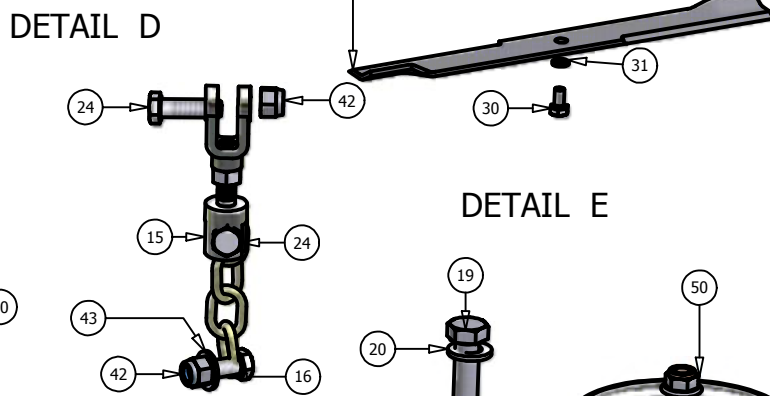

72" Deck

Parts List			
ITEM	QTY	PART NUMBER	DESCRIPTION
1	1	041-2375-00	72" Deck Belt
2	1	060-7205-00	72" Deck
3	3	038-7230-00	72" Fusion Blade
4	3	037-8000-00	Spindle
5	2	014-7204-00	Pulley Guard
6	1	034-2009-00	Deck Idler Spring
7	3	033-7203-00	7" Deck Pulley
8	2	033-6001-00	4 3/4" Idler Pulley
9	2	031-6028-00	Deck Support Arm (Right)
10	2	031-6027-00	Deck Support Arm(Left)
11	2	033-5001-00	5 3/4" Flat Idler Pulley
12	1	039-6936-00	Deck Idler Arm
13	2	048-6056-00	Turnbuckle
14	2	046-6044-00	Female Yoke
15	2	046-6048-00	Male Yoke
16	2	047-6047-00	3" Chain
17	4	045-6043-00	5 /16" Knob
18	6	022-5234-00	Anti-Scalp Roller
19	1	018-5311-00	5/8" x 4" Hex Bolt
20	2	019-6017-00	.635 ID Plastic Washer
21	1	024-6034-00	Grease Fitting (Drive-in Type)
22	2	032-6033-00	5/8" ID x 1 1/8" Brass Bushing
23	2	018-6036-00	1/2" x 2 1/2" Hex Bolt
24	5	018-6012-00	3/8" x 1 1/4" Hex Bolt
25	13	019-5037-00	3/8" Lock Washer
26	17	013-6014-00	3/8" Hex Nut
27	18	018-5040-00	3/8" x 1 1/4" Hex Bolt
28	3	018-6019-00	1/2" x 1 1/2" Fine Thread Bolt
29	3	019-5007-00	1/2" Lock Washer
30	3	018-6021-00	5/8" x 1 1/2" Fine Thread Bolt
31	3	019-4807-00	5/8" Lock Washer
32	2	025-5338-00	1 1/2" Pulley Spacer
33	1	025-5339-00	1 3/4" Pulley Spacer
34	1	018-6054-00	1/2" x 3 1/2" Bolt
35	6	013-5300-00	1/2" Flange Nut
36	6	018-5015-00	5/16" x 1" Hex Bolt
37	6	018-5019-00	1/2" x 4" Bolt
38	2	013-6058-00	3/4" Left Handed Nut
39	4	018-6059-00	5/8" x 2 1/2" Hex Bolt
40	5	013-7021-00	5/8" STD NC Nylock Nut
41	2	013-6051-00	3/8" Fine Threaded Jam Nut
42	2	019-5029-00	3/8" Flat Washer
43	3	018-5250-00	3/8" x 3/4" Hex Bolt
44	2	019-6042-00	.360 ID Plastic Washer
45	14	013-8047-00	5/16" Nylock Nut
46	4	019-5010-00	1/2" Brass Washer
47	2	018-7050-00	1/2" x 4 1/2" Bolt
48	3	019-6020-00	1/2" Cupped Washer
49	14	013-8050-00	1/2" Flange Lock Nut
50	1	025-5337-00	1 1/4" Pulley Spacer
51	3	030-6029-00	3/8" Hex Bolt
52	1	039-4880-00	2007 Hanger Plate
53	1	210-6005-00	Rubber Side Discharge
54	5	018-5020-00	5/16" x 1 1/2" Carriage Bolt
55	5	013-8049-00	5/16" Nylock Flange Nut
56	1	039-4881-00	2007 Lower Hanger Plate
57	1	018-7016-00	1/2" x 3" Bolt