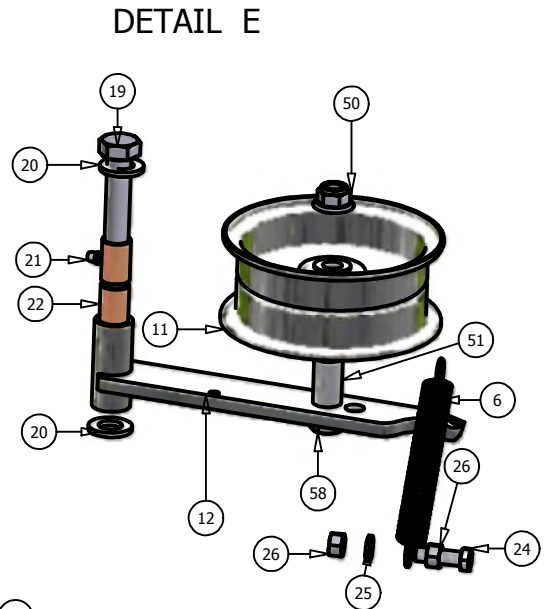

72" Deck

Parts List			
ITEM	QTY	PART NUMBER	DESCRIPTION
1	1	041-2375-00	72" Deck Belt
2	1	060-7205-00	72" Deck
3	3	038-7230-00	72" Fusion Blade
4	3	037-8000-00	Spindle
5	2	014-7204-00	Pulley Guard
6	1	034-2009-00	Deck Idler Spring
7	3	033-7203-00	7" Deck Pulley
8	2	033-6001-00	4 3/4" Idler Pulley
9	2	031-6028-00	Deck Support Arm (Right)
10	2	031-6027-00	Deck Support Arm(Left)
11	2	033-5001-00	5 3/4" Flat Idler Pulley
12	1	039-6936-00	Deck Idler Arm
13	2	048-6056-00	Turnbuckle
14	2	046-6044-00	Female Yoke
15	2	046-6048-00	Male Yoke
16	2	047-6047-00	3" Chain
17	4	045-6043-00	5 /16" Knob
18	6	022-5234-00	Anti-Scalp Roller
19	1	018-5311-00	5/8" x 4" Hex Bolt
20	2	019-6017-00	.635 ID Plastic Washer
21	1	024-6034-00	Grease Fitting (Drive-in Type)
22	2	032-6033-00	5/8" ID x 1 1/8" Brass Bushing
23	2	018-6036-00	1/2" x 2 1/2" Hex Bolt
24	5	018-6012-00	3/8" x 1 1/4" Hex Bolt
25	13	019-5037-00	3/8" Lock Washer
26	17	013-6014-00	3/8" Hex Nut
27	18	018-5040-00	3/8" x 1 1/4" Hex Bolt
28	3	018-6019-00	1/2" x 1 1/2" Fine Thread Bolt
29	3	019-5007-00	1/2" Lock Washer
30	3	018-6021-00	5/8" x 1 1/2" Fine Thread Bolt
31	3	019-4807-00	5/8" Lock Washer
32	2	025-5338-00	1 1/2" Pulley Spacer
33	1	025-5339-00	1 3/4" Pulley Spacer
34	1	018-6054-00	1/2" x 3 1/2" Bolt
35	6	013-5300-00	1/2" Flange Nut
36	6	018-5015-00	5/16" x 1" Hex Bolt
37	6	018-5019-00	1/2" x 4" Bolt
38	2	013-6058-00	3/4" Left Handed Nut
39	4	018-6059-00	5/8" x 2 1/2" Hex Bolt
40	5	013-7021-00	5/8" STD NC Nylock Nut
41	2	013-6051-00	3/8" Fine Threaded Jam Nut
42	2	019-5029-00	3/8" Flat Washer
43	3	018-5250-00	3/8" x 3/4" Hex Bolt
44	2	019-6042-00	.360 ID Plastic Washer
45	14	013-8047-00	5/16" Nylock Nut
46	4	019-5010-00	1/2" Brass Washer
47	2	018-7050-00	1/2" x 4 1/2" Bolt
48	3	019-6020-00	1/2" Cupped Washer
49	14	013-8050-00	1/2" Flange Lock Nut
50	1	025-5337-00	1 1/4" Pulley Spacer
51	3	030-6029-00	3/8" Hex Bolt
52	1	039-4880-00	2007 Hanger Plate
53	1	210-6005-00	Rubber Side Discharge
54	5	018-5020-00	5/16" x 1 1/2" Carriage Bolt
55	5	013-8049-00	5/16" Nylock Flange Nut
56	1	039-4881-00	2007 Lower Hanger Plate
57	1	018-7016-00	1/2" x 3" Bolt