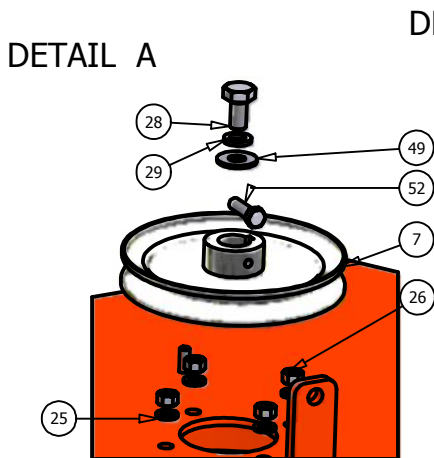

72" Deck

Parts List			
ITEM	QTY	PART NUMBER	DESCRIPTION
1	1	041-2375-00	72" Deck Belt
2	1	060-7205-00	72" Deck
3	3	038-7230-00	72" Fusion Blade
4	3	037-8000-00	Spindle
5	2	014-7204-00	Pulley Guard
6	1	034-2009-00	Deck Idler Spring
7	3	033-7203-00	7" Deck Pulley
8	2	033-6001-00	4 3/4" Idler Pulley
9	2	031-6028-00	Deck Support Arm (Right)
10	2	031-6027-00	Deck Support Arm(Left)
11	2	033-5001-00	5 3/4" Flat Idler Pulley
12	1	039-6936-00	Deck Idler Arm
13	2	048-6056-00	Turnbuckle
14	2	046-6044-00	Female Yoke
15	2	046-6048-00	Male Yoke
16	2	047-6047-00	3" Chain
17	4	045-6043-00	5 /16" Knob
18	6	022-5234-00	Anti-Scalp Roller
19	1	018-5311-00	5/8" x 4" Hex Bolt
20	2	019-6017-00	.635 ID Plastic Washer
21	1	024-6034-00	Grease Fitting (Drive-in Type)
22	2	032-6033-00	5/8" ID x 1 1/8" Brass Bushing
23	2	018-6036-00	1/2" x 2 1/2" Hex Bolt
24	5	018-6012-00	3/8" x 1 1/4" Hex Bolt
25	13	019-5037-00	3/8" Lock Washer
26	17	013-6014-00	3/8" Hex Nut
27	18	018-5040-00	3/8" x 1 1/4" Hex Bolt
28	3	018-6019-00	1/2" x 1 1/2" Fine Thread Bolt
29	3	019-5007-00	1/2" Lock Washer
30	3	018-6021-00	5/8" x 1 1/2" Fine Thread Bolt
31	3	019-4807-00	5/8" Lock Washer
32	2	025-5338-00	1 1/2" Pulley Spacer
33	1	025-5339-00	1 3/4" Pulley Spacer
34	1	018-6054-00	1/2" x 3 1/2" Bolt
35	6	013-5300-00	1/2" Flange Nut
36	6	018-5015-00	5/16" x 1" Hex Bolt
37	6	018-5019-00	1/2" x 4" Bolt
38	2	013-6058-00	3/4" Left Handed Nut
39	4	018-6059-00	5/8" x 2 1/2" Hex Bolt
40	5	013-7021-00	5/8" STD NC Nylock Nut
41	2	013-6051-00	3/8" Fine Threaded Jam Nut
42	2	019-5029-00	3/8" Flat Washer
43	3	018-5250-00	3/8" x 3/4" Hex Bolt
44	2	019-6042-00	.360 ID Plastic Washer
45	14	013-8047-00	5/16" Nylock Nut
46	4	019-5010-00	1/2" Brass Washer
47	2	018-7050-00	1/2" x 4 1/2" Bolt
48	3	019-6020-00	1/2" Cupped Washer
49	14	013-8050-00	1/2" Flange Lock Nut
50	1	025-5337-00	1 1/4" Pulley Spacer
51	3	030-6029-00	3/8" Hex Bolt
52	1	039-4880-00	2007 Hanger Plate
53	1	210-6005-00	Rubber Side Discharge
54	5	018-5020-00	5/16" x 1 1/2" Carriage Bolt
55	5	013-8049-00	5/16" Nylock Flange Nut
56	1	039-4881-00	2007 Lower Hanger Plate
57	1	018-7016-00	1/2" x 3" Bolt