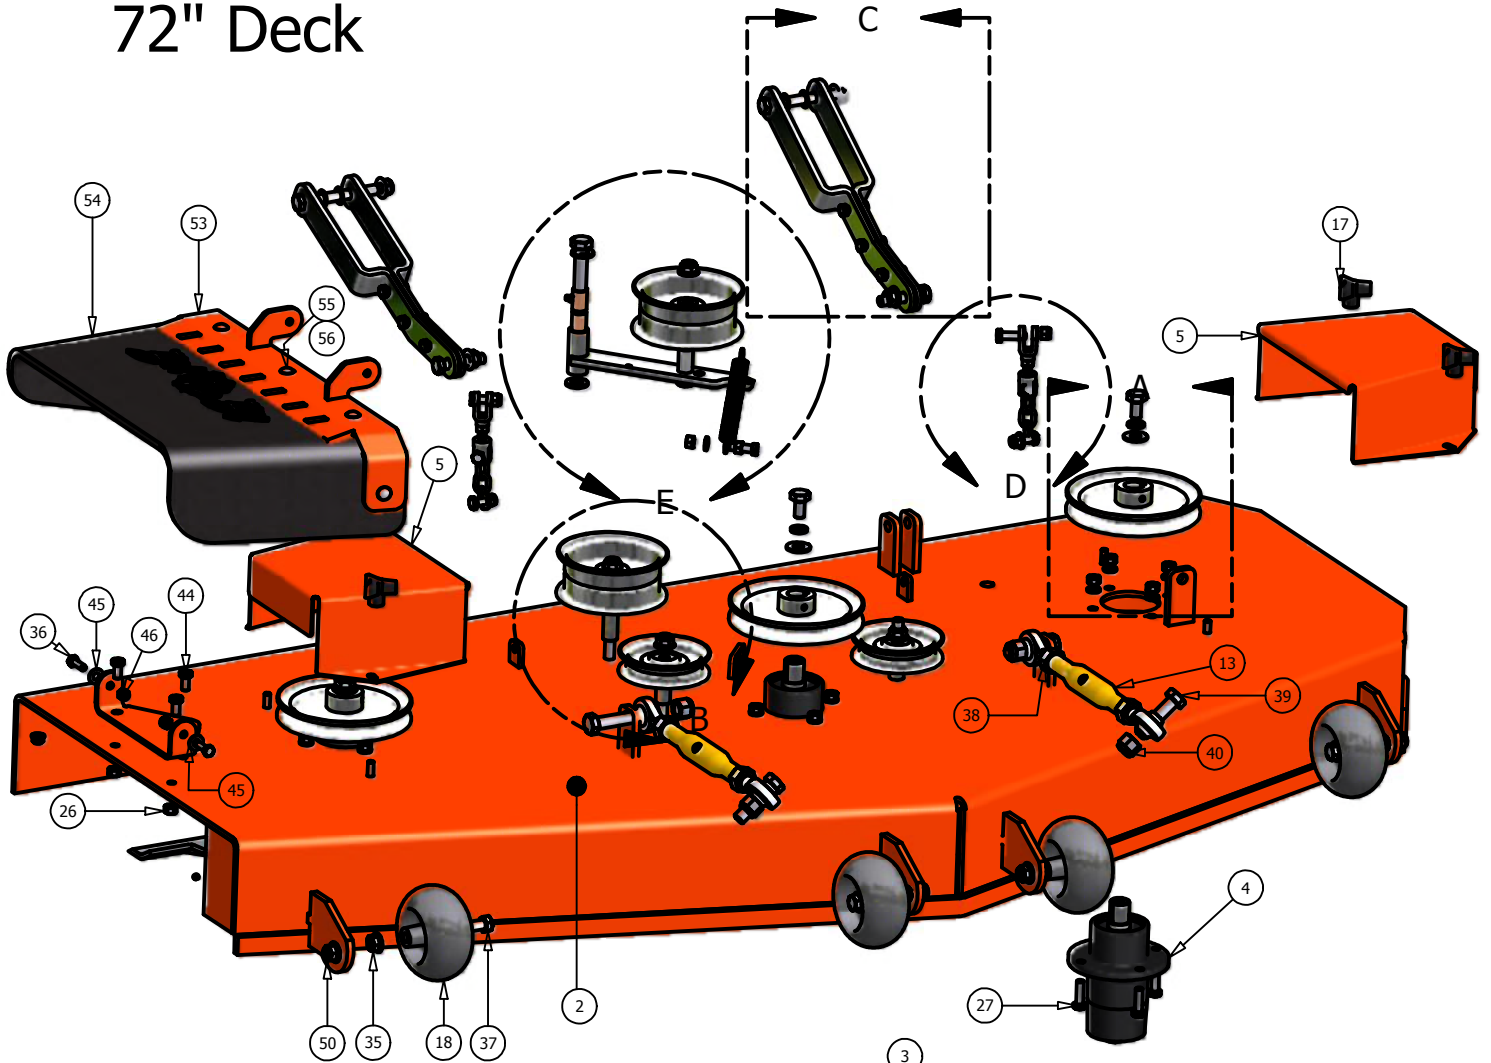

72" Deck

Parts List			
ITEM	QTY	PART NUMBER	DESCRIPTION
1	1	041-2375-00	72" Deck Belt
2	1	060-7205-00	72" Deck
3	3	038-7230-00	72" Fusion Blade
4	3	037-8000-00	Spindle
5	2	014-7204-00	Pulley Guard
6	1	034-2009-00	Deck Idler Spring
7	3	033-7203-00	7" Deck Pulley
8	2	033-6001-00	4 3/4" Idler Pulley
9	2	031-6028-00	Deck Support Arm (Right)
10	2	031-6027-00	Deck Support Arm(Left)
11	2	033-5001-00	5 3/4" Flat Idler Pulley
12	1	039-6936-00	Deck Idler Arm
13	2	048-6056-00	Turnbuckle
14	2	046-6044-00	Female Yoke
15	2	046-6048-00	Male Yoke
16	2	047-6047-00	3" Chain
17	4	045-6043-00	5 /16" Knob
18	6	022-5234-00	Anti-Scalp Roller
19	1	018-5311-00	5/8" x 4" Hex Bolt
20	2	019-6017-00	.635 ID Plastic Washer
21	1	024-6034-00	Grease Fitting (Drive-in Type)
22	2	032-6033-00	5/8" ID x 1 1/8" Brass Bushing
23	2	018-6036-00	1/2" x 2 1/2" Hex Bolt
24	5	018-6012-00	3/8" x 1 1/4" Hex Bolt
25	13	019-5037-00	3/8" Lock Washer
26	17	013-6014-00	3/8" Hex Nut
27	18	018-5040-00	3/8" x 1 1/4" Hex Bolt
28	3	018-6019-00	1/2" x 1 1/2" Fine Thread Bolt
29	3	019-5007-00	1/2" Lock Washer
30	3	018-6021-00	5/8" x 1 1/2" Fine Thread Bolt
31	3	019-4807-00	5/8" Lock Washer
32	2	025-5338-00	1 1/2" Pulley Spacer
33	1	025-5339-00	1 3/4" Pulley Spacer
34	1	018-6054-00	1/2" x 3 1/2" Bolt
35	6	013-5300-00	1/2" Flange Nut
36	6	018-5015-00	5/16" x 1" Hex Bolt
37	6	018-5019-00	1/2" x 4" Bolt
38	2	013-6058-00	3/4" Left Handed Nut
39	4	018-6059-00	5/8" x 2 1/2" Hex Bolt
40	5	013-7021-00	5/8" STD NC Nylock Nut
41	2	013-6051-00	3/8" Fine Threaded Jam Nut
42	2	019-5029-00	3/8" Flat Washer
43	3	018-5250-00	3/8" x 3/4" Hex Bolt
44	2	019-6042-00	.360 ID Plastic Washer
45	14	013-8047-00	5/16" Nylock Nut
46	4	019-5010-00	1/2" Brass Washer
47	2	018-7050-00	1/2" x 4 1/2" Bolt
48	3	019-6020-00	1/2" Cupped Washer
49	14	013-8050-00	1/2" Flange Lock Nut
50	1	025-5337-00	1 1/4" Pulley Spacer
51	3	030-6029-00	3/8" Hex Bolt
52	1	039-4880-00	2007 Hanger Plate
53	1	210-6005-00	Rubber Side Discharge
54	5	018-5020-00	5/16" x 1 1/2" Carriage Bolt
55	5	013-8049-00	5/16" Nylock Flange Nut
56	1	039-4881-00	2007 Lower Hanger Plate
57	1	018-7016-00	1/2" x 3" Bolt