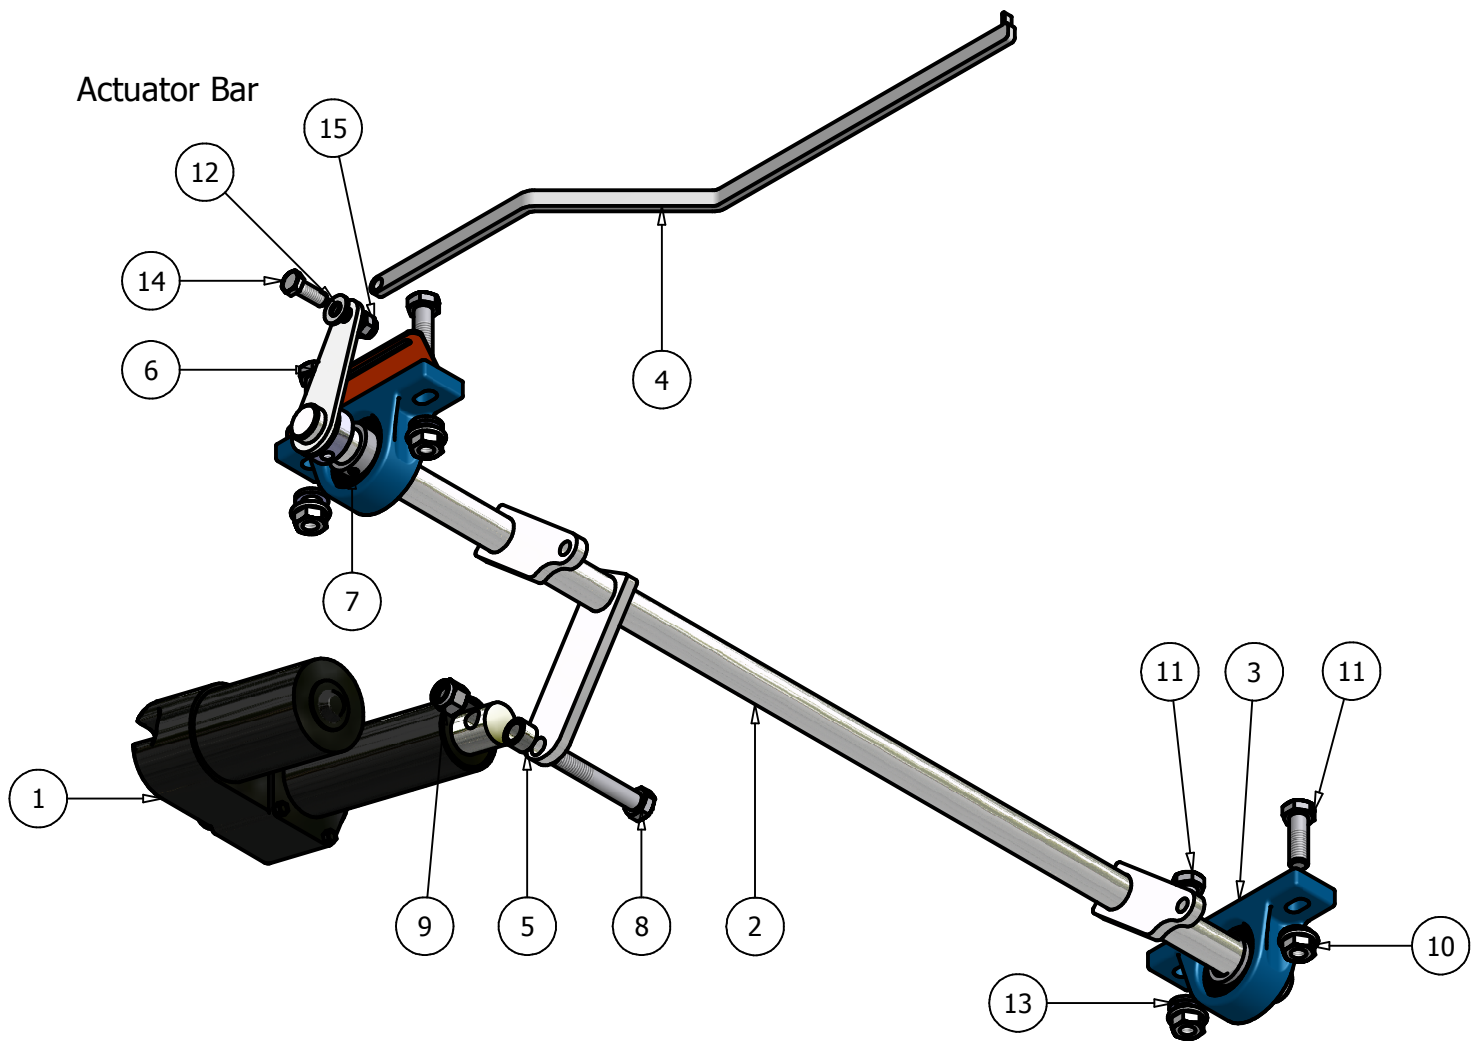

Actuator Bar			
ITEM	QTY	PART NUMBER	DESCRIPTION
1	1	035-7033-00	Actuator
2	1	028-7920-00	Actuator Bar
3	2	017-7008-00	1" Pillow Block
4	1	028-5203-00	Height Indicator
5	2	025-7036-00	1/2" x 1/2" Collar Spacer
6	1	031-7000-00	2006 Height Indicator Lever
7	1	030-6029-00	3/8 " Set Screw
8	2	018-7016-00	1/2" x 3" Hex Bolt
9	2	013-6037-00	1/2" Nylock Nut
10	4	013-5300-00	1/2" Flange Nut
11	4	018-5600-00	1/2" x 1 1/2" Hex Bolt
12	1	019-6042-00	.360 ID Plastic Washer
13	4	019-5007-00	1/2" Lock Washer
14	1	018-6049-00	3/8" x 1" Hex Bolt
15	1	013-5041-00	3/8 Nylock Nut

# 35hp Briggs

DETAIL A  
SCALE 1 / 3

Parts List			
ITEM	QTY	PART NUMBER	DESCRIPTION
1	1	043-2004-00	Muffler Guard (35hp)
2	1	014-5940-00	Pump Cover (35hp)
3	1	014-5912-00	Top Pump Cover
4	6	018-8052-00	1/4" x 3/4" SS Buttonhead Bolt
5	1	019-4008-00	1/4" Lock Washer
6	1	013-8039-00	1/4" Nut
7	1	018-8057-00	1024 x 3/4" Buttonhead Bolt
8	1	052-5020-00	Cover Latch
9	2	013-5019-00	1024 Nylock Nut

Parts List			
ITEM	QTY	PART NUMBER	DESCRIPTION
1	2	033-7025-00	5" V Idler Pulley
2	2	025-7020-00	5/8" x 1/2" Collar Spacer
3	2	018-6059-00	5/8" x 2 1/2" Bolt
4	2	013-7021-00	5/8" Nylock Nut
5	1	029-7037-00	14" Bumper
6	2	029-7038-00	8" Bumper
7	6	019-7040-00	1/4" Flat Washer
8	6	030-7039-00	1/4" x 1 1/2" Self Tapping Screw